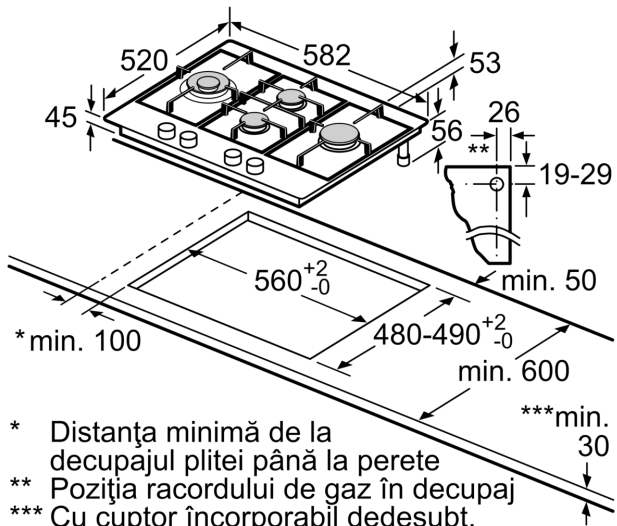

Date tehnice

Nume produs / Familie:Plită pe gaz, independentă
Tip constructiv: Încorporabilă (built in)
Tip de alimentare: Gaz
Număr zone de gătit ce pot fi utilizate simultan: 4
Elemente de comanda: Butoane
Dimensiuni nisa (IxLxA): 45 x 560-562 x 480-492 mm
Lățime: 582 mm
Dimensiuni aparat: 53 x 582 x 520 mm
Dimensiuni aparat ambalat: 141 x 651 x 578 mm
Greutate netă: 11.1 kg
Greutate brută: 12.0 kg
Indicator de caldura reziduala: fara
Pozitionare comenzi:Partea frontala a plitei
Material principal al suprafetei: Inox
Culoare suprafata:Inox
Lungime cablu de alimentare: 100.0 cm
Cod EAN: 4242002802701
Valoare putere gaz instalata: 9750 W
Amperaj: 3 A
Tensiune: 220-240 V
Frecventa: 50; 60 Hz

Putere și zone de gătit

- Număr de arzătoare cu gaz: 4 buc.
- Zona stânga: Arzător Wok până la 4 kW (în funcție de tipul de gaz)
- Zona centru față: Arzător economic până la 1 kW (în funcție de tipul de gaz)
- Zona centru spate: Arzător normal până la 1.75 kW (în funcție de tipul de gaz)

Siguranță

- Siguranță (termoelectrică) cu supravegherea flăcării: oprește alimentarea cu gaz, n cazul stingerii accidentale a flăcării.

Instalare (tipul de gaz & dimensiuni)

- Dimensiuni produs (îxLxA): 53 x 582 x 520 mm
- Dimensiuni nișă (xLxA): 45 x 560 x (480 - 492) mm
- Grosime minimă blat de lucru: 30 mm
- Lungime cablu de alimentare: 1 m
- Putere maximă conectată gaz: 9.75 kW
- Presetat pentru gaz natural (20 mbar)
- Duze pentru GPL(28-30/37 mbar) incluse. Pentru utilizarea altor tipuri de gaz, contactați unitățile de service abilitate pentru achiziția duzelor necesare. Pentru nlocuirea duzelor, contactați unitățile de service abilitate.

Seria 6, Plită pe gaz, 60 cm, Inox
PCI6A5B90

- * Distanța minimă de la decupajul plitei până la perete
 - ** Poziția racordului de gaz în decupaj
 - *** Cu cuptor încorporabil dedesubt, dacă este cazul, mai mult; a se vedea cerințele de dimensiuni pentru cuptor
- Dimensiuni în mm