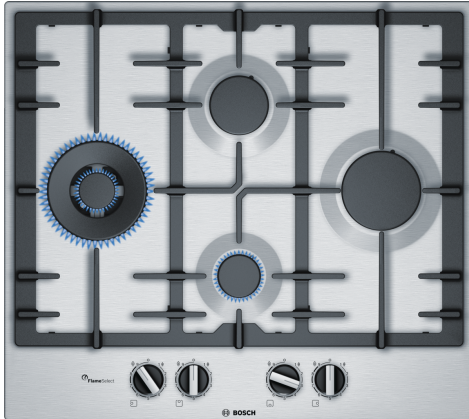

Seria 6, Plită pe gaz, 60 cm, Inox PCI6A5B90

Accesorii optionale

- HEZ211310 :
HEZ298105 Simmer plate (Placa fierbere, plita gaz)
HEZ298108 :
HEZ298115 Suport pentru oale mici

Plită pe gaz din inox cu sistem FlameSelect: obțineți rezultate perfecte la gătit datorită celor nouă niveluri de putere selectabile cu precizie.

- **FlameSelect:** reglează cu precizie flacăra, folosind nouă niveluri definite.
- **Biomethane-ready:** plita ta pe gaz poate fi alimentată și cu gaz biometan regenerabil.
- **Butoane tip baionetă - pentru control ergonomic**
- **Culoare suprafață - design elegant din inox.**

Date tehnice

Nume produs / Familie:Plită pe gaz, independentă
Tip constructiv: Încorporabilă (built in)
Tip de alimentare: Gaz
Număr zone de gătit ce pot fi utilizate simultan: 4
Elemente de comanda: Butoane
Dimensiuni nisa (IxLxA): 45 x 560-562 x 480-492 mm
Lățime: 582 mm
Dimensiuni aparat: 53 x 582 x 520 mm
Dimensiuni aparat ambalat: 141 x 651 x 578 mm
Greutate netă: 11.1 kg
Greutate brută: 12.0 kg
Indicator de caldura reziduala: fara
Pozitionare comenzi:Partea frontala a plitei
Material principal al suprafetei: Inox
Culoare suprafata:Inox
Lungime cablu de alimentare: 100.0 cm
Cod EAN: 4242002802701
Valoare putere gaz instalata: 9750 W
Amperaj: 3 A
Tensiune: 220-240 V
Frecventa: 50; 60 Hz

Seria 6, Plită pe gaz, 60 cm, Inox PCI6A5B90

**Plită pe gaz din inox cu sistem
FlameSelect: obțineți rezultate perfecte la
gătit datorită celor nouă niveluri de putere
selectabile cu precizie.**

Design

- Suprafață plită: Inox
- Suporturi din fontă pentru vase