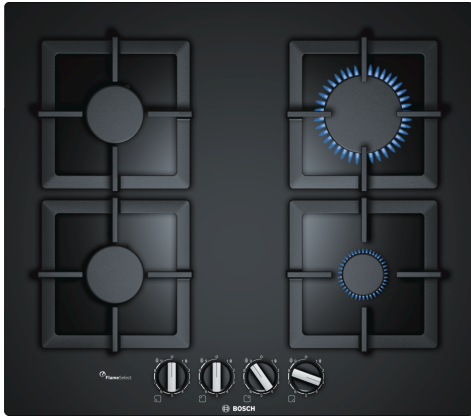

**Seria 6, Plită pe gaz, 60 cm, Quartz,
Negru
PPP6A6B20**

Accesorii optionale

- HEZ298105 Simmer plate (Placa fierbere, plita gaz)
HEZ298114 Suport pentru vase de dimensiuni mici

**Plită pe gaz, din sticlă cuarț
termorezistentă, cu sistem FlameSelect:
rezultate de preparare perfecte datorită
celor nouă niveluri de putere cu ajustare
precisă.**

- **FlameSelect:** reglează cu precizie flacăra, folosind nouă niveluri definite.
- **Butoane tip baionetă - pentru control ergonomic**
- **Culoarea suprafeței - design elegant din sticlă securizată de culoare neagră**
- **Posibilitate de încorporare la nivelul blatului sau încorporare standard**

Date tehnice

Nume produs / Familie:Plită pe gaz, independentă
Tip constructiv: Încorporabilă (built in)
Tip de alimentare:Gaz
Număr zone de gătit ce pot fi utilizate simultan:4
Elemente de comanda: Butoane
Dimensiuni nisa (IxLxA):45 x 560-562 x 480-492 mm
Lățime: 590 mm
Dimensiuni aparat: 58 x 590 x 520 mm
Dimensiuni aparat ambalat: 141 x 651 x 578 mm
Greutate netă: 14.1 kg
Greutate brută:15.0 kg
Indicator de caldura reziduala: fara
Poziționare comenzi:Partea frontala a plitei
Material principal al suprafeței:Quartz
Culoare suprafața: Negru
Culoare rame:Negru
Lungime cablu de alimentare: 100.0 cm
Cod EAN: 4242002914848
Valoare putere gaz instalata: 7500 W
Amperaj: 3 A
Tensiune:220-240 V
Frecvența: 60; 50 Hz

Seria 6, Plită pe gaz, 60 cm, Quartz, Negru PPP6A6B20

**Plită pe gaz, din sticlă cuarț
termorezistentă, cu sistem FlameSelect:
rezultate de preparare perfecte datorită
celor nouă niveluri de putere cu ajustare
precisă.**