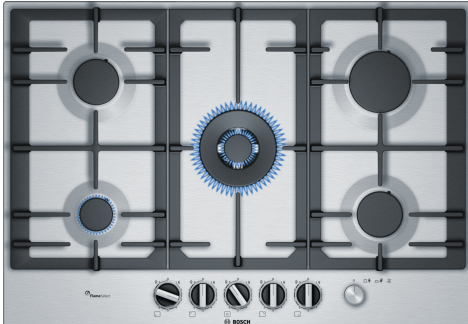

### Accesorii optionale

- HEZ211310 :  
HEZ298105 Simmer plate (Placa fierbere, plita gaz)  
HEZ298107 :  
HEZ298115 Suport pentru oale mici

## Plită pe gaz din inox cu sistem FlameSelect: obțineți rezultate perfecte la gătit datorită celor nouă niveluri de putere selectabile cu precizie.

- **FlameSelect:** reglează cu precizie flacăra, folosind nouă niveluri definite.
- **Înterupătorul principal:** închide toate arzătoarele de pe plită, printr-o simplă apăsare a unui buton.
- **Arzător cu putere dublă și flăcără cu două opțiuni de căldură:** fierbeți rapid apa sau mențineți o fierbere precisă.
- **Butoane tip baionetă - pentru control ergonomic**
- **Culoare suprafață - design elegant din inox.**

### Date tehnice

Nume produs / Familie: .....Plită pe gaz, independentă  
Tip constructiv: ..... Încorporabilă (built in)  
Tip de alimentare: ..... Gaz  
Număr zone de gătit ce pot fi utilizate simultan: .....5  
Elemente de comanda: ..... Butoane  
Dimensiuni nisa (IxLxA): .....45 x 560-562 x 480-492 mm  
Lățime: .....750 mm  
Dimensiuni aparat: ..... 53 x 750 x 520 mm  
Dimensiuni aparat ambalat: ..... 145 x 793 x 597 mm  
Greutate netă: ..... 14.5 kg  
Greutate brută: .....16.0 kg  
Indicator de caldura reziduala: ..... fara  
Poziționare comenzi: .....Partea frontala a plitei  
Material principal al suprafeței: ..... Inox  
Culoare suprafața: ..... Inox  
Lungime cablu de alimentare: ..... 100.0 cm  
Cod EAN: ..... 4242002802800  
Valoare putere gaz instalata: ..... 12500 W  
Amperaj: ..... 3 A  
Tensiune: .....220-240 V  
Frecvența: ..... 50; 60 Hz

## Seria 6, Plită pe gaz, 75 cm, Inox PCR7A5M90

**Plită pe gaz din inox cu sistem  
FlameSelect: obțineți rezultate perfecte la  
gătit datorită celor nouă niveluri de putere  
selectabile cu precizie.**