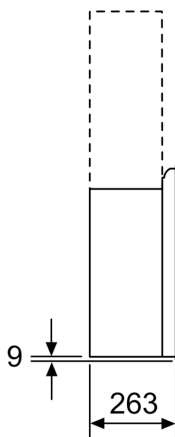

#### DIMENSIUNI:

- În mod recirculare este posibilă utilizarea fără horn
- Diametru burlan Ø Diametru racord tuburi: 120 mm mm (Ø 120 mm atașat)
- Dimensiuni pentru montaj în mod evacuare (ÎxLxA): 969-1239 x 590 x 263 mm
- Dimensiuni hotă pentru montaj în mod recirculare (ÎxLxA): 1029-1299 x 590 x 263mm
- Dimensiuni pentru instalare în mod recirculare cu modul CleanAir (ÎxLxA):
  - 1159 x 590 x 263mm - montaj cu horn
  - 1229-1499 x 590 x 263 mm - montaj cu horn telescopic
- Dimensiuni pentru montaj în mod recirculare, fără horn (ÎxLxA): 500 mm x 590 x 263 mm
- Pentru instalare în mod recirculare aer este nevoie de kit de recirculare standard sau kit de recirculare CleanAir Plus, disponibile ca accesorii opționale

Dimensiuni în mm

Dimensiuni în mm

(1) Poziție pentru priza electrică

Respectați grosimea peretelui posterior.

Dimensiuni în mm

Dimensiuni în mm

De la marginea superioară a suportului pentru vase

**A:** Sistem electric