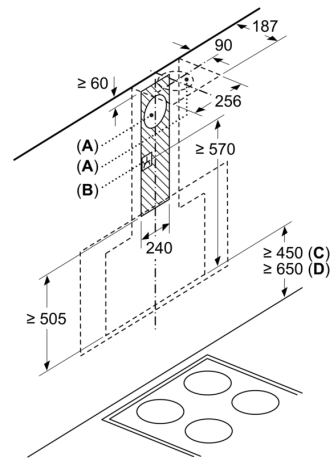

#### DIMENSIUNI:

- În mod recirculare este posibilă utilizarea fără horn
- Diametru burlan Ø Diametru racord tuburi: 120 mm mm (Ø 120 mm atașat)
- Dimensiuni pentru montaj în mod evacuare (ÎxLxA): 969-1239 x 590 x 263 mm
- Dimensiuni hotă pentru montaj în mod recirculare (ÎxLxA): 1029-1299 x 590 x 263mm
- Dimensiuni pentru instalare în mod recirculare cu modul CleanAir (ÎxLxA):
  - 1159 x 590 x 263mm - montaj cu horn
  - 1229-1499 x 590 x 263 mm - montaj cu horn telescopic
- Dimensiuni pentru montaj în mod recirculare, fără horn (ÎxLxA): 500 mm x 590 x 263 mm
- Pentru instalare în mod recirculare aer este nevoie de kit de recirculare standard sau kit de recirculare CleanAir Plus, disponibile ca accesorii opționale

Dimensiuni în mm

Dimensiuni în mm

(1) Poziție pentru priza electrică

Respectați grosimea peretelui posterior.

Dimensiuni în mm

Dimensiuni în mm

De la marginea superioară a suportului pentru vase

**A:** Sistem electric

**B:** Gaz

Dimensiuni în mm

**A:** Aer evacuat  
**B:** Priză electrică

De la marginea superioară a suportului pentru vase

**C:** Sistem electric  
**D:** Gaz