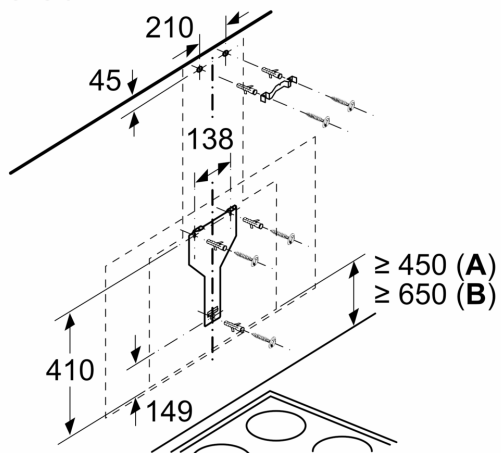

#### DIMENSIUNI:

- În mod recirculare este posibilă utilizarea fără horn
- Diametru burlan Ø Diametru racord tuburi: 120 mm mm (Ø 120 mm atașat)
- Dimensiuni pentru montaj în mod evacuare (ÎxLxA): 969-1239 x 590 x 263 mm
- Dimensiuni hotă pentru montaj în mod recirculare (ÎxLxA): 1029-1299 x 590 x 263mm
- Dimensiuni pentru instalare în mod recirculare cu modul CleanAir (ÎxLxA):
  - 1159 x 590 x 263mm - montaj cu horn
  - 1229-1499 x 590 x 263 mm - montaj cu horn telescopic
- Dimensiuni pentru montaj în mod recirculare, fără horn (ÎxLxA): 500 mm x 590 x 263 mm
- Pentru instalare în mod recirculare aer este nevoie de kit de recirculare standard sau kit de recirculare CleanAir Plus, disponibile ca accesorii opționale

Dimensiuni în mm

Dimensiuni în mm

(1) Poziție pentru priza electrică

Respectați grosimea peretelui posterior.

Dimensiuni în mm

Dimensiuni în mm

De la marginea superioară a suportului pentru vase

**A:** Sistem electric

**B:** Gaz

Dimensiuni în mm

**A:** Aer evacuat  
**B:** Priză electrică

De la marginea superioară a suportului pentru vase

**C:** Sistem electric  
**D:** Gaz