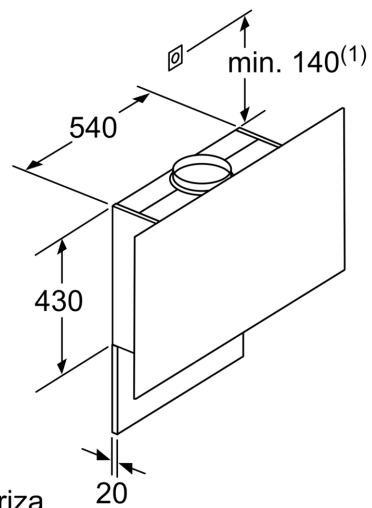

#### DIMENSIUNI:

- În mod recirculare este posibilă utilizarea fără horn
- Diametru burlan Ø Diametru racord tuburi: 120 mm mm (Ø 120 mm atașat)
- Dimensiuni pentru montaj în mod evacuare (ÎxLxA): 969-1239 x 590 x 263 mm
- Dimensiuni hotă pentru montaj în mod recirculare (ÎxLxA): 1029-1299 x 590 x 263mm
- Dimensiuni pentru instalare în mod recirculare cu modul CleanAir (ÎxLxA):
  - 1159 x 590 x 263mm - montaj cu horn
  - 1229-1499 x 590 x 263 mm - montaj cu horn telescopic
- Dimensiuni pentru montaj în mod recirculare, fără horn (ÎxLxA): 500 mm x 590 x 263 mm
- Pentru instalare în mod recirculare aer este nevoie de kit de recirculare standard sau kit de recirculare CleanAir Plus, disponibile ca accesorii opționale

\* Conform cu normativul EU Nr. 65/2014

**Seria 6, Hotă decorativă de perete,  
60 cm, clear glass black printed  
DWF67KM60**

Aparat în regim de funcționare cu aer recirculat fără canal  
Setul de aer recirculat necesar

Dimensiuni în mm

Dimensiuni în mm

(1) Poziție pentru priza electrică

Respectați grosimea peretelui posterior.

Dimensiuni în mm

Dimensiuni în mm

De la marginea superioară a suportului pentru vase

**A:** Sistem electric

**B:** Gaz

Dimensiuni în mm

**A:** Aer evacuat  
**B:** Priză electrică

De la marginea superioară a suportului pentru vase

**C:** Sistem electric  
**D:** Gaz