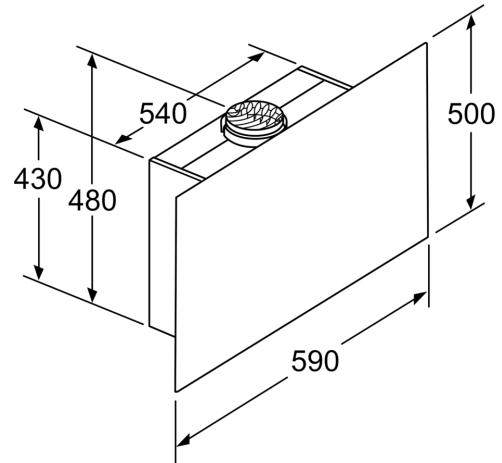

**Seria 6, Hotă decorativă de perete,
60 cm, clear glass black printed
DWF67KM60**

Aparat în regim de funcționare cu aer recirculat fără canal
Setul de aer recirculat necesar

Dimensiuni în mm