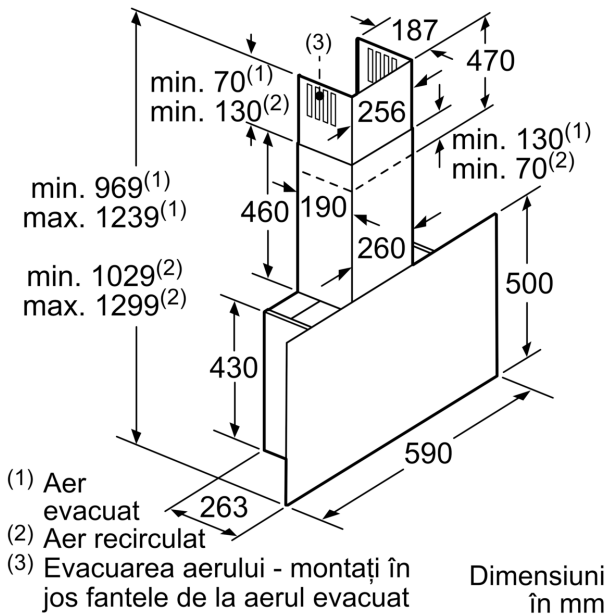

**Seria 6, Hotă decorativă de perete,
60 cm, clear glass black printed
DWF67KM60**

Aparat în regim de funcționare cu aer recirculat fără canal
Setul de aer recirculat necesar

Dimensiuni în mm