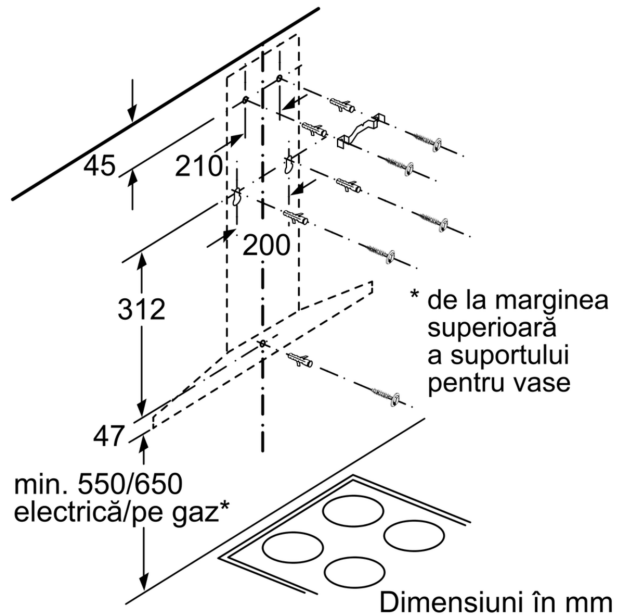

DIMENSIUNI:

- Lățime: 60 cm
- Diametru burlan Ø Diametru racord tuburi: 120 mm mm (Ø 120 mm atașat)
- Dimensiuni pentru montaj în mod evacuare (ÎxLxA): 676-1006 x 600 x 500 mm
- Dimensiuni pentru montaj în mod recirculare cu accesoriu opțional

- modul CleanAir (ÎxLxA):
- 744 x 600 x 500mm - montaj cu horn superior
- 874-1204 x 600 x 500 mm - montaj cu horn telescopic
- „Va rugăm să consultați dimensiunile specificate în schița de instalare”

* Conform cu normativul EU Nr. 65/2014

**Seria 4, Hotă decorativă de perete,
60 cm, Inox
DWQ66DM50**

În cazul utilizării unui perete posterior,
designul aparatului trebuie respectat.

Dimensiuni în mm

Dimensiuni în mm

Dimensiuni în mm

Dimensiuni în mm

- (1) Aer evacuat
- (2) Aer recirculat
- (3) Evacuarea aerului - montați în jos fantele de la aerul evacuat