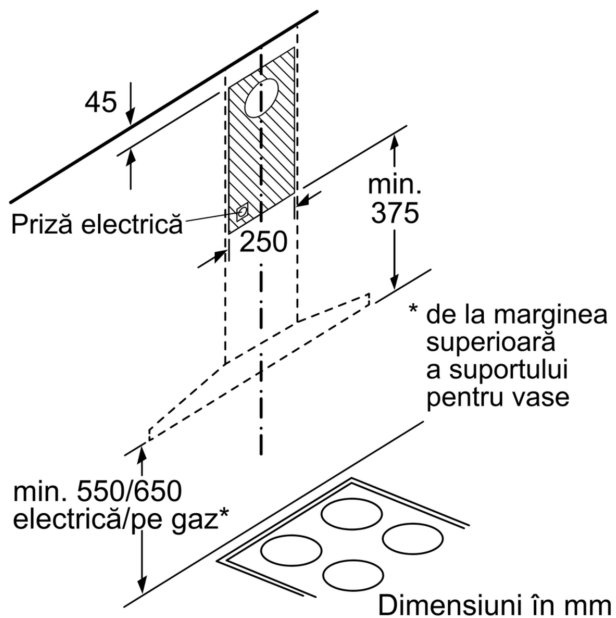

DIMENSIUNI:

- Lățime: 60 cm
- Diametru burlan Ø Diametru racord tuburi: 120 mm mm (Ø 120 mm atașat)
- Dimensiuni pentru montaj în mod evacuare (ÎxLxA): 676-1006 x 600 x 500 mm
- Dimensiuni pentru montaj în mod recirculare cu accesoriu opțional

- modul CleanAir (ÎxLxA):
- 744 x 600 x 500mm - montaj cu horn superior
- 874-1204 x 600 x 500 mm - montaj cu horn telescopic
- „Va rugăm să consultați dimensiunile specificate în schița de instalare”

* Conform cu normativul EU Nr. 65/2014

**Seria 4, Hotă decorativă de perete,
60 cm, Inox
DWQ66DM50**

În cazul utilizării unui perete posterior,
designul aparatului trebuie respectat.

Dimensiuni în mm

Dimensiuni în mm

Dimensiuni în mm

Dimensiuni în mm

- (1) Aer evacuat
- (2) Aer recirculat
- (3) Evacuarea aerului - montați în jos fantele de la aerul evacuat