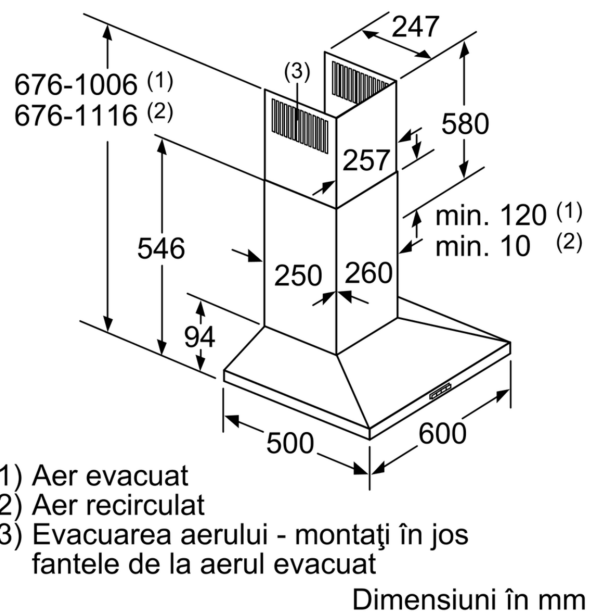

DIMENSIUNI:

- Lățime: 60 cm
- Diametru burlan Ø Diametru racord tuburi: 120 mm mm (Ø 120 mm atașat)
- Dimensiuni pentru montaj în mod evacuare (ÎxLxA): 676-1006 x 600 x 500 mm
- Dimensiuni pentru montaj în mod recirculare cu accesoriu opțional

- modul CleanAir (ÎxLxA):
- 744 x 600 x 500mm - montaj cu horn superior
- 874-1204 x 600 x 500 mm - montaj cu horn telescopic
- „Va rugăm să consultați dimensiunile specificate în schița de instalare”

* Conform cu normativul EU Nr. 65/2014

**Seria 4, Hotă decorativă de perete,
60 cm, Inox
DWQ66DM50**

În cazul utilizării unui perete posterior,
designul aparatului trebuie respectat.

Dimensiuni în mm

Dimensiuni în mm

Dimensiuni în mm

Dimensiuni în mm

- (1) Aer evacuat
- (2) Aer recirculat
- (3) Evacuarea aerului - montați în jos fantele de la aerul evacuat