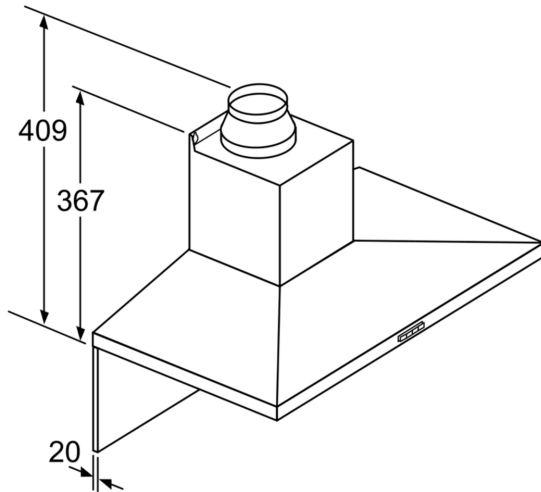

DIMENSIUNI:

- Lățime: 60 cm
- Diametru burlan Ø Diametru racord tuburi: 120 mm mm (Ø 120 mm atașat)
- Dimensiuni pentru montaj în mod evacuare (ÎxLxA): 676-1006 x 600 x 500 mm
- Dimensiuni pentru montaj în mod recirculare cu accesoriu opțional

- modul CleanAir (ÎxLxA):
- 744 x 600 x 500mm - montaj cu horn superior
- 874-1204 x 600 x 500 mm - montaj cu horn telescopic
- „Va rugăm să consultați dimensiunile specificate în schița de instalare”

* Conform cu normativul EU Nr. 65/2014

**Seria 4, Hotă decorativă de perete,
60 cm, Inox
DWQ66DM50**

În cazul utilizării unui perete posterior,
designul aparatului trebuie respectat.

Dimensiuni în mm

Dimensiuni în mm