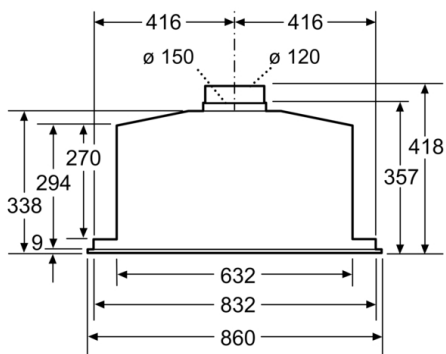

### DESIGN

- Hotă complet încorporabilă, inox
- Lățime: 86 cm

### DETALII TEHNICE:

- Putere motor: 277 W
- Lungime cablu de alimentare: 1.5 m
- Diametru burlan evacuare: 120 sau 150 mm
- Clapetă antiretur inclusă

### DIMENSIUNI:

- Dimensiuni produs (ÎxLxA): 418 x 860 x 300 mm
- Dimensiuni nișă (ÎxLxA): 418 x 836 x 264 mm
- „Va rugăm să consultați dimensiunile specificate în schița de instalare”

\* Conform cu normativul EU Nr. 65/2014

**Seria 6, Hotă încorporabilă, 86 cm, Stainless steel  
DHL885C**

Dimensiuni în mm

Dimensiuni în mm

Dimensiuni în mm