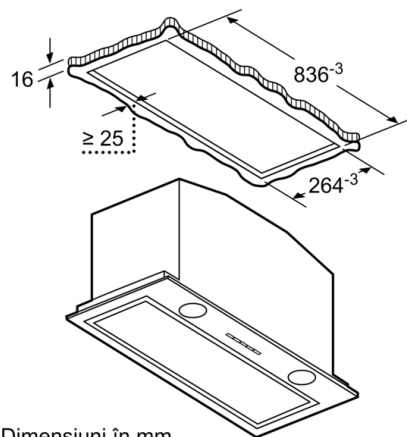

### DESIGN

- Hotă complet încorporabilă, inox
- Lățime: 86 cm

### DIMENSIUNI:

- Dimensiuni produs (ÎxLxA): 418 x 860 x 300 mm
- Dimensiuni nișă (ÎxLxA): 418 x 836 x 264 mm
- „Va rugăm să consultați dimensiunile specificate în schița de instalare”

\* Conform cu normativul EU Nr. 65/2014

**Seria 6, Hotă încorporabilă, 86 cm, Stainless steel  
DHL885C**

Dimensiuni în mm

Dimensiuni în mm

Dimensiuni în mm