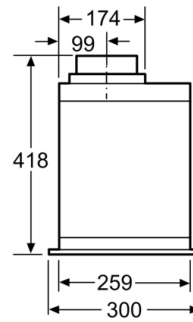

### DESIGN

- Hotă complet încorporabilă, inox
- Lățime: 86 cm

### DETALII TEHNICE:

- Putere motor: 277 W
- Lungime cablu de alimentare: 1.5 m
- Diametru burlan evacuare: 120 sau 150 mm
- Clapetă antiretur inclusă

### DIMENSIUNI:

- Dimensiuni produs (ÎxLxA): 418 x 860 x 300 mm
- Dimensiuni nișă (ÎxLxA): 418 x 836 x 264 mm
- „Va rugăm să consultați dimensiunile specificate în schița de instalare”

\* Conform cu normativul EU Nr. 65/2014

**Seria 6, Hotă încorporabilă, 86 cm, Stainless steel  
DHL885C**

Dimensiuni în mm

Dimensiuni în mm

Dimensiuni în mm