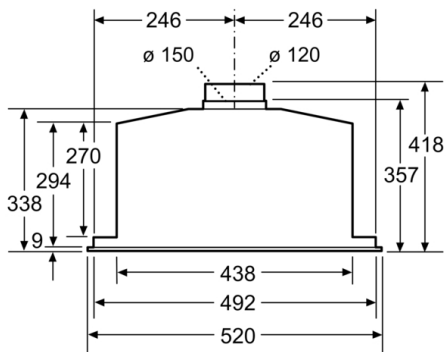

Date tehnice

Tip : Built-in/Built-under

Lungime cablu de alimentare : 150,0 cm

Dimensiuni nisa (lxLxA) : 418mm x 496.0mm x 264mm mm

Dist min deasupra plitei elect : 500 mm

Dist min deasupra plitei gaz : 650 mm

DETALII TEHNICE:

- Putere motor: 277 W
- Lungime cablu de alimentare: 1.5 m
- Clapetă antiretur inclusă

DIMENSIUNI:

- Dimensiuni produs (ÎxLxA): 418 x 520 x 300 mm
- Dimensiuni nișă (ÎxLxA): 418 x 496 x 264 mm
- Diametru burlan evacuare: 120 sau 150 mm
- „Va rugăm să consultați dimensiunile specificate în schița de instalare”

* Conform cu normativul EU Nr. 65/2014

**Seria 6, Hotă încorporabilă, 52 cm
DHL585B**

Dimensiuni în mm

Dimensiuni în mm

Dimensiuni în mm