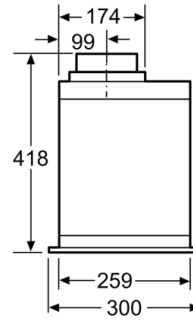

Date tehnice

Tip : Built-in/Built-under

Lungime cablu de alimentare : 150,0 cm

Dimensiuni nisa (lxLxA) : 418mm x 496.0mm x 264mm mm

Dist min deasupra plitei elect : 500 mm

Dist min deasupra plitei gaz : 650 mm

DETALII TEHNICE:

- Putere motor: 277 W
- Lungime cablu de alimentare: 1.5 m
- Clapetă antiretur inclusă

DIMENSIUNI:

- Dimensiuni produs (ÎxLxA): 418 x 520 x 300 mm
- Dimensiuni nișă (ÎxLxA): 418 x 496 x 264 mm
- Diametru burlan evacuare: 120 sau 150 mm
- „Va rugăm să consultați dimensiunile specificate în schița de instalare”

* Conform cu normativul EU Nr. 65/2014

**Seria 6, Hotă încorporabilă, 52 cm
DHL585B**

Dimensiuni în mm

Dimensiuni în mm

Dimensiuni în mm