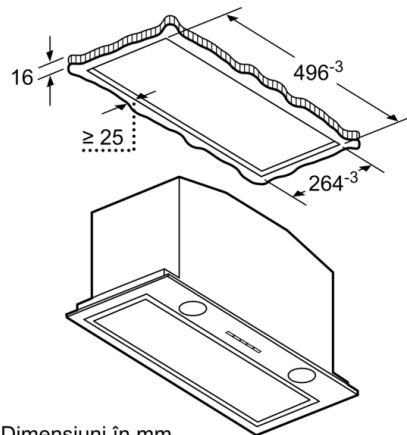

DETALII TEHNICE:

- Putere motor: 277 W
- Lungime cablu de alimentare: 1.5 m
- Clapetă antiretur inclusă

DIMENSIUNI:

- Dimensiuni produs (ÎxLxA): 418 x 520 x 300 mm
- Dimensiuni nișă (ÎxLxA): 418 x 496 x 264 mm
- Diametru burlan evacuare: 120 sau 150 mm
- „Va rugăm să consultați dimensiunile specificate în schița de instalare”

* Conform cu normativul EU Nr. 65/2014

**Seria 6, Hotă încorporabilă, 52 cm
DHL585B**

Dimensiuni în mm

Dimensiuni în mm

Dimensiuni în mm