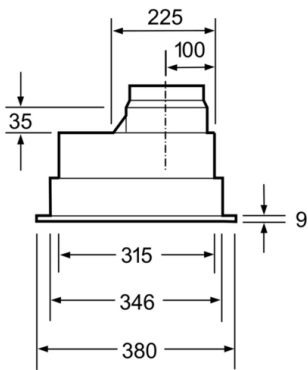

Cod EAN : 4242005122455

Putere instalată : 206 W

Amperaj : 10 A

Tensiune : 220-240 V

Frecvență : 50 Hz

Tip stecher : Schuko-/Gardy cu împământare

Tip de instalare : încorporată în corp mobilier

Seria 4, Hotă încorporabilă, 53 cm, Silver metallic DHL555BL

DETALII TEHNICE:

- Putere motor: 206 W
- Conexiune electrică: 220 - 240 V
- Lungime cablu de alimentare: 1.3 m

DIMENSIUNI:

- Dimensiuni produs (ÎxLxA): 255 x 530 x 380 mm
- Dimensiuni nișă (ÎxLxA): 255 x 500 x 350 mm
- Dimensiuni pentru montaj #n mod evacuare (ÎxLxA): 255-255 x 530 x 380 mm
- Dimensiuni pentru montaj cu recirculare (ÎxLxA): 255-255 x 530 x 380 mm
- Diametru burlan evacuare: 120 sau 150 mm
- „Va rugăm să consultați dimensiunile specificate în schița de instalare”

* Conform cu normativul EU Nr. 65/2014

**Seria 4, Hotă încorporabilă, 53 cm, Silver metallic
DHL555BL**

Dimensiuni în mm

Dimensiuni în mm

Dimensiuni în mm