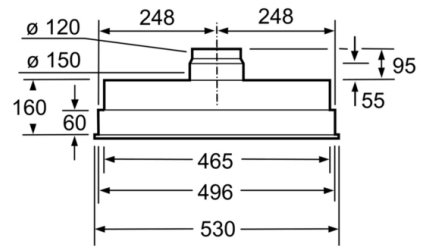

Date tehnice

Tip : Built-in/Built-under

Lungime cablu de alimentare : 130,0 cm

Dimensiuni nisa (lxLxA) : 255mm x 500.0mm x 350mm mm

Dist min deasupra plitei elect : 650 mm

Dist min deasupra plitei gaz : 650 mm

Cod EAN : 4242005122455

Putere instalată : 206 W

Amperaj : 10 A

Tensiune : 220-240 V

Frecvență : 50 Hz

Tip stecher : Schuko-/Gardy cu împământare

Tip de instalare : încorporată în corp mobilier

Seria 4, Hotă încorporabilă, 53 cm, Silver metallic DHL555BL

DETALII TEHNICE:

- Putere motor: 206 W
- Conexiune electrică: 220 - 240 V
- Lungime cablu de alimentare: 1.3 m

DIMENSIUNI:

- Dimensiuni produs (ÎxLxA): 255 x 530 x 380 mm
- Dimensiuni nișă (ÎxLxA): 255 x 500 x 350 mm
- Dimensiuni pentru montaj #n mod evacuare (ÎxLxA): 255-255 x 530 x 380 mm
- Dimensiuni pentru montaj cu recirculare (ÎxLxA): 255-255 x 530 x 380 mm
- Diametru burlan evacuare: 120 sau 150 mm
- „Va rugăm să consultați dimensiunile specificate în schița de instalare”

* Conform cu normativul EU Nr. 65/2014

**Seria 4, Hotă încorporabilă, 53 cm, Silver metallic
DHL555BL**

Dimensiuni în mm

Dimensiuni în mm

Dimensiuni în mm