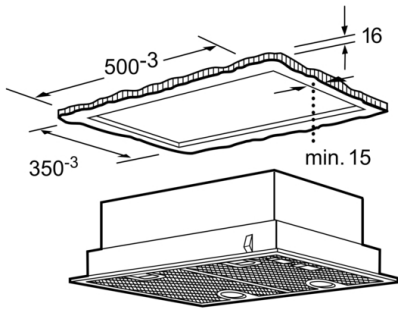

Hotă încorporabilă: oferă flexibilitate mare deoarece se poate monta într-un dulap de perete sau deasupra unei insule pentru gătit.

TIP HOTĂ:

- Pentru instalare în dulap / corp, deasupra unei insule de gătit
- Hotă complet încorporabilă, 53 cm

DETALII TEHNICE:

- Putere motor: 206 W
- Conexiune electrică: 220 - 240 V
- Lungime cablu de alimentare: 1.3 m

DIMENSIUNI:

- Dimensiuni produs (ÎxLxA): 255 x 530 x 380 mm
- Dimensiuni nișă (ÎxLxA): 255 x 500 x 350 mm
- Dimensiuni pentru montaj #n mod evacuare (ÎxLxA): 255-255 x 530 x 380 mm
- Dimensiuni pentru montaj cu recirculare (ÎxLxA): 255-255 x 530 x 380 mm
- Diametru burlan evacuare: 120 sau 150 mm
- „Va rugăm să consultați dimensiunile specificate în schița de instalare”

* Conform cu normativul EU Nr. 65/2014

**Seria 4, Hotă încorporabilă, 53 cm, Silver metallic
DHL555BL**

Dimensiuni în mm

Dimensiuni în mm

Dimensiuni în mm