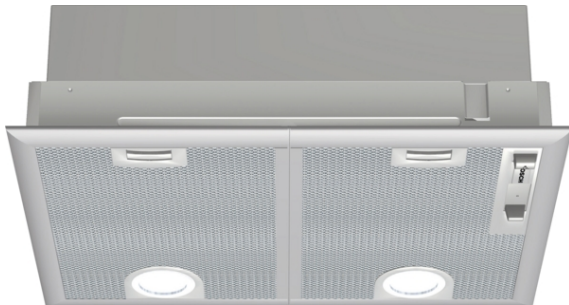

**Seria 4, Hotă încorporabilă, 53 cm,
Silver metallic
DHL555BL**

Accesorii optionale

DHZ7305 : Filtru standard contra mirosurilor

Hotă încorporabilă: oferă flexibilitate mare deoarece se poate monta într-un dulap de perete sau deasupra unei insule pentru gătit.

- Treapta intensiv - înprospătarea aerului din bucătărie într-un mod rapid și eficient
- **Hotă deosebit de silențioasă:** performanță maximă cu nivel minim de zgomot.
- Iluminare LED - pentru iluminare perfectă a plitei și consum minim de energie
- Instalarea în mod evacuare - aerul este curățat cu ajutorul unui filtru de grăsime și apoi este dirijat spre exterior, pentru a asigura o calitate optimă a aerului din bucătărie
- Filtru de grăsime din metal - pentru filtrarea grăsimii și a altor particule solide din aerul extras

Greutate netă : 7,5 kg

Tip reglaj : mecanic

Eficiența maximă ventilator - regim evacuare aer : 363 m³/h

Eficiența ventilator pe treapta Intensiv - Regim de recirculare a aerului : 395.0 m³/h

Putere maximă a ventilatorului - Regim de recirculare a aerului : 268 m³/h

CONFORT:

- Filtru de grăsime din metal (poate fi curățat în mașina de spălat vase)
- Iluminare clară: 2 buc. x LED spot 2,15W (low volt)
- Iluminare cu 2 LED spot 2,15W (low volt) (2)
- Intensitate luminoasă: 438 lux
- Temperatura de culoare: 3500 K
- Clapetă antiretur inclusă