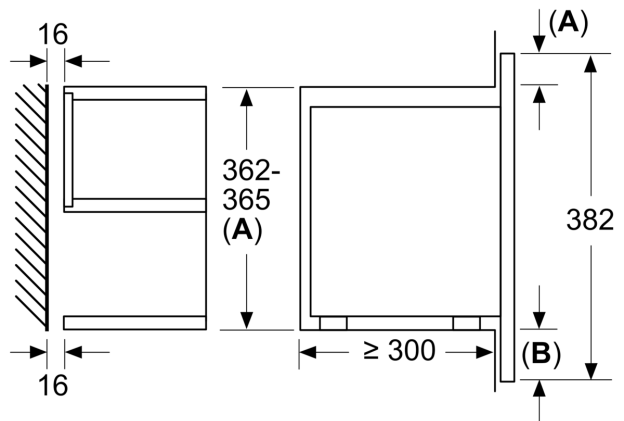

Date tehnice

Mod de funcționare: Doar microunde
Tip reglaj: electronic
Dimensiuni aparat: 382 x 594 x 318 mm
Dimensiuni cavitate: 220 x 350 x 270 mm
Lungime cablu de alimentare: 150.0 cm
Greutate netă: 16.7 kg
Greutate brută: 18.9 kg
Cod EAN: 4242002813769
Putere max. microunde: 900 W
Putere: 1220 W
Amperaj: 10 A
Tensiune: 220-240 V
Frecvența: 50; 60 Hz
Tip stecher: Schuko-/Gardy cu împământare

DETALII TEHNICE / DIMENSIUNI:

- Dimensiuni (ÎxLxA): 382 mm x 594 mm x 318 mm
- Dimensiuni nișă (ÎxLxA): 560 mm - 568 mm x 362 mm - 382 mm x 300 mm
- Putere maximă consumată: 1.22 kW
- Valoarea tensiunii nominale: 220 - 240 V
- Lungime cablu de alimentare: Lungime cablu de conectare: 150 cm
- „Va rugăm să consultați dimensiunile specificate în schița de instalare”

**Seria 8, Cuptor cu microunde,
încorporabil, 60 x 38 cm, Inox
BFL634GS1**

Dimensiuni în mm

A: Perete posterior deschis

Dimensiuni în mm

A: Consolă în partea de sus:

Nișă 362: 6 mm

Nișă 365: 3 mm

B: Consolă în partea de jos: 14 mm

Dimensiuni în mm