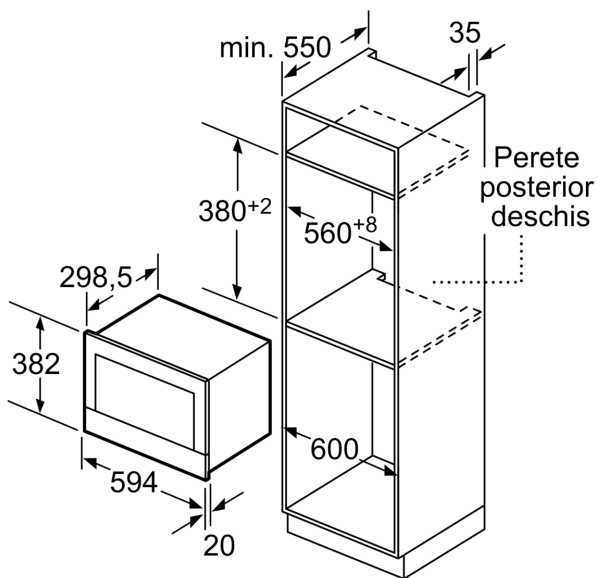

DESIGN:

- Inel rotativ pentru control intuitiv, Touch control
- Interior din inox și cavitate cu bază din sticlă
- Deschidere ușă prin tastă (push&pull)
- Ușă cu deschidere laterală pe stânga
- Volum interior: 21 l
- Aparat încorporabil în dulap turn, cu lățimea de 60 cm, Aparat încorporabil în dulap suspendat, cu lățimea de 60 cm (adâncime min. 30 cm)

DETALII TEHNICE / DIMENSIUNI:

- Dimensiuni (ÎxLxA): 382 mm x 594 mm x 318 mm
- Dimensiuni nișă (ÎxLxA): 560 mm - 568 mm x 362 mm - 382 mm x 300 mm
- Putere maximă consumată: 1.22 kW
- Valoarea tensiunii nominale: 220 - 240 V
- Lungime cablu de alimentare: Lungime cablu de conectare: 150 cm
- „Va rugăm să consultați dimensiunile specificate în schița de instalare”

**Seria 8, Cuptor cu microunde,
încorporabil, 60 x 38 cm, Inox
BFL634GS1**

Dimensiuni în mm

A: Perete posterior deschis

Dimensiuni în mm

A: Consolă în partea de sus:

Nișă 362: 6 mm

Nișă 365: 3 mm

B: Consolă în partea de jos: 14 mm

Dimensiuni în mm