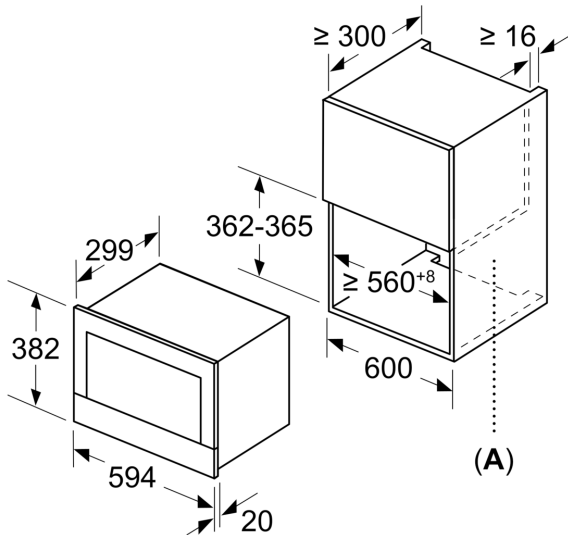

DESIGN:

- Inel rotativ pentru control intuitiv, Touch control
- Interior din inox și cavitate cu bază din sticlă
- Deschidere ușă prin tastă (push&pull)
- Ușă cu deschidere laterală pe stânga
- Volum interior: 21 l
- Aparat încorporabil în dulap turn, cu lățimea de 60 cm, Aparat încorporabil în dulap suspendat, cu lățimea de 60 cm (adâncime min. 30 cm)

DETALII TEHNICE / DIMENSIUNI:

- Dimensiuni (ÎxLxA): 382 mm x 594 mm x 318 mm
- Dimensiuni nișă (ÎxLxA): 560 mm - 568 mm x 362 mm - 382 mm x 300 mm
- Putere maximă consumată: 1.22 kW
- Valoarea tensiunii nominale: 220 - 240 V
- Lungime cablu de alimentare: Lungime cablu de conectare: 150 cm
- „Va rugăm să consultați dimensiunile specificate în schița de instalare”

**Seria 8, Cuptor cu microunde,
încorporabil, 60 x 38 cm, Inox
BFL634GS1**

Dimensiuni în mm

A: Perete posterior deschis

Dimensiuni în mm

A: Consolă în partea de sus:

Nișă 362: 6 mm

Nișă 365: 3 mm

B: Consolă în partea de jos: 14 mm

Dimensiuni în mm