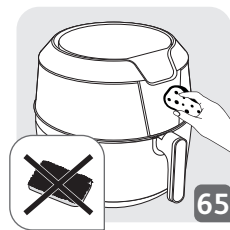

3

MAX 1600 g

3

MAX 1600 g

7

 3 min	 g		 min	 °C		
	1600		38 - 42	200	 x2	
 8 mm	1600		38 - 42	200	 x2	
	1600		38 - 42	200	 x2	
	5 pcs		15 - 17	180		
	600		11 - 13	180		
	5 pcs		20 - 22	180		
	1600		60	200		
	1500		15 - 17	200		
	2000		38 - 42	200		
	4 pcs		14 - 17	140		
	500		9 - 11	200		
	500		13 - 15	180		