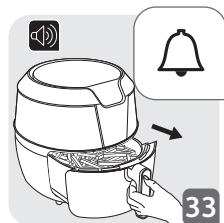

3

MAX 1600 g

3

MAX 1600 g

7

 3 min	 g		 min	 °C		
	1600		38 - 42	200	 x2	
 8 mm	1600		38 - 42	200	 x2	
	1600		38 - 42	200	 x2	
	5 pcs		15 - 17	180		
	600		11 - 13	180		
	5 pcs		20 - 22	180		
	1600		60	200		
	1500		15 - 17	200		
	2000		38 - 42	200		
	4 pcs		14 - 17	140		
	500		9 - 11	200		
	500		13 - 15	180		