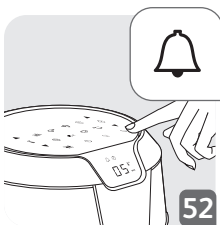

3

MAX 1600 g

3

MAX 1600 g

7

 3 min	 g		 min	 °C		
	1600		38 - 42	200	 x2	
 8 mm	1600		38 - 42	200	 x2	
	1600		38 - 42	200	 x2	
	5 pcs		15 - 17	180		
	600		11 - 13	180		
	5 pcs		20 - 22	180		
	1600		60	200		
	1500		15 - 17	200		
	2000		38 - 42	200		
	4 pcs		14 - 17	140		
	500		9 - 11	200		
	500		13 - 15	180		