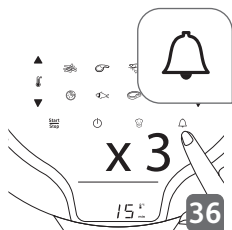

3

MAX 1600 g

3

MAX 1600 g

7

 3 min	 g		 min	 °C		
	1600		38 - 42	200	 x2	
 8 mm	1600		38 - 42	200	 x2	
	1600		38 - 42	200	 x2	
	5 pcs		15 - 17	180		
	600		11 - 13	180		
	5 pcs		20 - 22	180		
	1600		60	200		
	1500		15 - 17	200		
	2000		38 - 42	200		
	4 pcs		14 - 17	140		
	500		9 - 11	200		
	500		13 - 15	180		