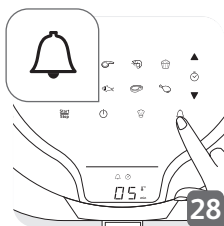

3

MAX 1600 g

3

MAX 1600 g

7

 3 min	 g		 min	 °C		
	1600		38 - 42	200	 x2	
 8 mm	1600		38 - 42	200	 x2	
	1600		38 - 42	200	 x2	
	5 pcs		15 - 17	180		
	600		11 - 13	180		
	5 pcs		20 - 22	180		
	1600		60	200		
	1500		15 - 17	200		
	2000		38 - 42	200		
	4 pcs		14 - 17	140		
	500		9 - 11	200		
	500		13 - 15	180		