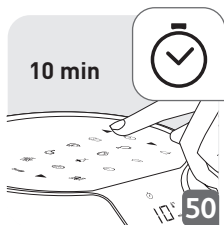

3

MAX 1600 g

3

MAX 1600 g

7

 3 min	 g		 min	 °C		
	1600		38 - 42	200	 x2	
 8 mm	1600		38 - 42	200	 x2	
	1600		38 - 42	200	 x2	
	5 pcs		15 - 17	180		
	600		11 - 13	180		
	5 pcs		20 - 22	180		
	1600		60	200		
	1500		15 - 17	200		
	2000		38 - 42	200		
	4 pcs		14 - 17	140		
	500		9 - 11	200		
	500		13 - 15	180		