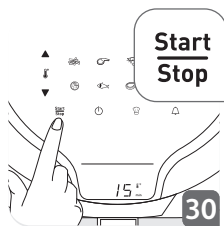

3

MAX 1600 g

3

MAX 1600 g

7

 3 min	 g		 min	 °C		
	1600		38 - 42	200	 x2	
 8 mm	1600		38 - 42	200	 x2	
	1600		38 - 42	200	 x2	
	5 pcs		15 - 17	180		
	600		11 - 13	180		
	5 pcs		20 - 22	180		
	1600		60	200		
	1500		15 - 17	200		
	2000		38 - 42	200		
	4 pcs		14 - 17	140		
	500		9 - 11	200		
	500		13 - 15	180		