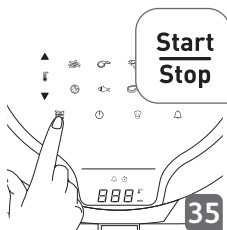

3

MAX 1600 g

3

MAX 1600 g

7

 3 min	 g		 min	 °C		
	1600		38 - 42	200	 x2	
 8 mm	1600		38 - 42	200	 x2	
	1600		38 - 42	200	 x2	
	5 pcs		15 - 17	180		
	600		11 - 13	180		
	5 pcs		20 - 22	180		
	1600		60	200		
	1500		15 - 17	200		
	2000		38 - 42	200		
	4 pcs		14 - 17	140		
	500		9 - 11	200		
	500		13 - 15	180		