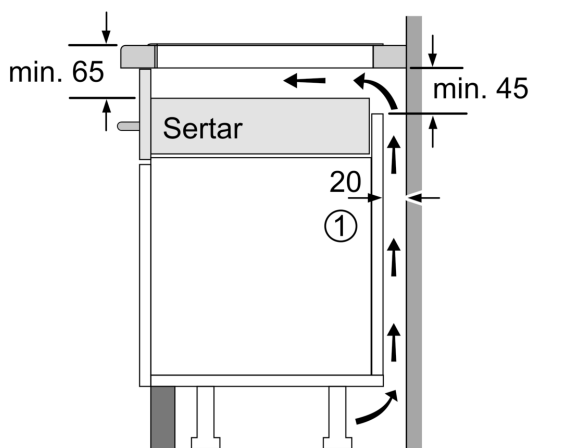

#### **Instalare**

- Dimensiuni produs (lxLxA): 51 x 592 x 522 mm
- Dimensiuni nișă (xLxA): 51 x 560 x (490 - 500) mm

**Seria 4, Plită cu inducție, 60 cm,  
Negru,  
PUE611BB6E**

Dimensiuni  
în mm

dimensiuni în mm

**A:** Distanța minimă între decupajul plitei și perete.  
**B:** Adâncimea de încorporare  
**C:** Distanța dintre suprafața blatului și partea superioară frontală a cuptorului trebuie să fie de 30 mm. Consultați cerințele de spațiu pentru cuptor.

Blatul în care se instalează plita trebuie să poată susține greutatea de aproximativ 60 kg; dacă este necesar, trebuie utilizate substructuri.

| D       | E    | F    |
|---------|------|------|
| 585-600 | 50   | ≥ 35 |
| > 600   | ≥ 50 | ≥ 50 |