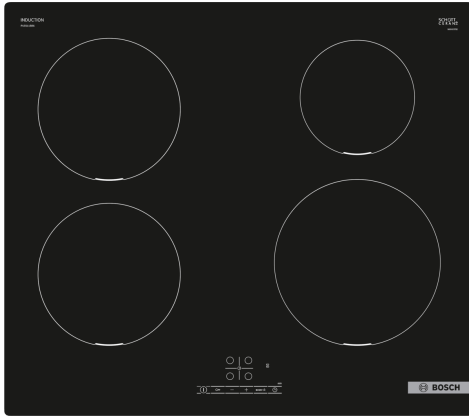

## Seria 4, Plită cu inducție, 60 cm, Negru, PUE611BB6E

### Date tehnice

Nume produs / Familie: ..... plită vitroceramică  
Tip constructiv: ..... Încorporabilă (built in)  
Tip de alimentare: ..... Electric  
Număr zone de gătit ce pot fi utilizate simultan: ..... 4  
Dimensiuni nisa (IxLxA): ..... 51 x 560-560 x 490-500 mm  
Lățime: ..... 592 mm  
Dimensiuni aparat: ..... 51 x 592 x 522 mm  
Dimensiuni aparat ambalat: ..... 130 x 753 x 600 mm  
Greutate netă: ..... 10.3 kg  
Greutate brută: ..... 12.6 kg  
Indicator de caldura reziduala: ..... Separat  
Poziționare comenzi: ..... Partea frontală a plitei  
Material principal al suprafeței: ..... Vitroceramică  
Culoare suprafața: ..... Negru  
Lungime cablu de alimentare: ..... 110.0 cm  
Cod EAN: ..... 4242005289752  
Tensiune: ..... 380-415 V  
Frecvența: ..... 50; 60 Hz

#### **Design**

- 60 cm, suprafață pentru 4 vase de gătit
- Design fără ramă

#### **Instalare**

- Dimensiuni produs (lxLxA): 51 x 592 x 522 mm
- Dimensiuni nișă (xLxA): 51 x 560 x (490 - 500) mm

**Seria 4, Plită cu inducție, 60 cm,  
Negru,  
PUE611BB6E**

Dimensiuni  
în mm

dimensiuni în mm