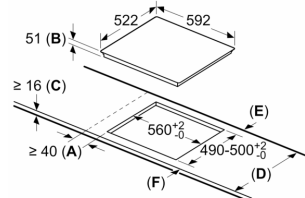

#### **Instalare**

- Dimensiuni produs (lxLxA): 51 x 592 x 522 mm
- Dimensiuni nișă (xLxA): 51 x 560 x (490 - 500) mm

**Seria 4, Plită cu inducție, 60 cm,  
Negru,  
PUE611BB6E**

Dimensiuni  
în mm

dimensiuni în mm

**A:** Distanța minimă între decupajul plitei și perete.  
**B:** Adâncimea de încorporare  
**C:** Distanța dintre suprafața blatului și partea superioară frontală a cuptorului trebuie să fie de 30 mm. Consultați cerințele de spațiu pentru cuptor.