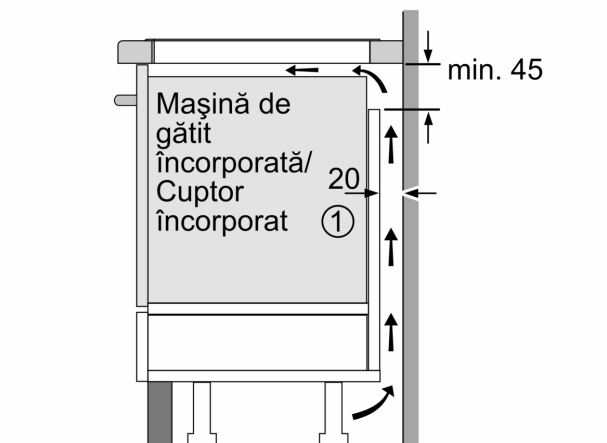

① Este necesară asigurarea spațiului de ventilare

Dimensiuni în mm