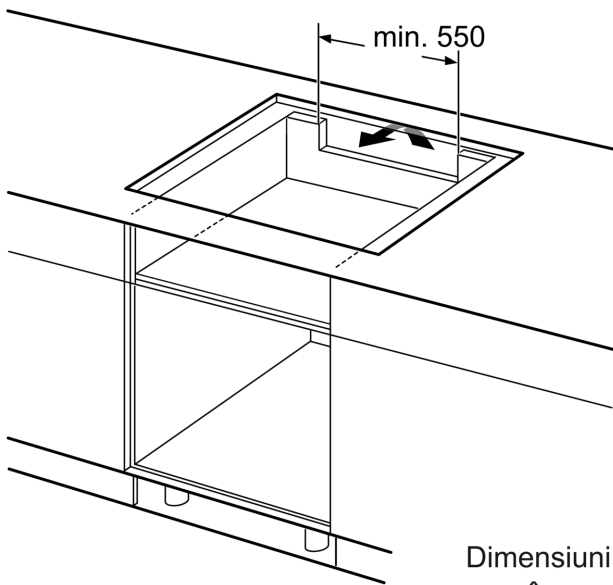

#### **Zone de gătit**

- Zonă de gătit stânga față: 180 mm, 1.8 kW (putere maximă 3.1 kW)
- Zonă de gătit stânga spate: 180 mm, 1.8 kW (putere maximă 3.1 kW)
- Zonă de gătit dreapta spate: 145 mm , 1.4 kW (putere maximă 2.2 kW)
- Zonă de gătit dreapta față: 210 mm, 2.2 kW (putere maximă 3.7 kW)

#### **Instalare**

- Dimensiuni produs (lxLxA): 51 x 592 x 522 mm
- Dimensiuni nișă (xLxA): 51 x 560 x (490 - 500) mm

**Seria 4, Plită cu inducție, 60 cm,  
Negru,  
PUE611BB6E**

Dimensiuni  
în mm

dimensiuni în mm