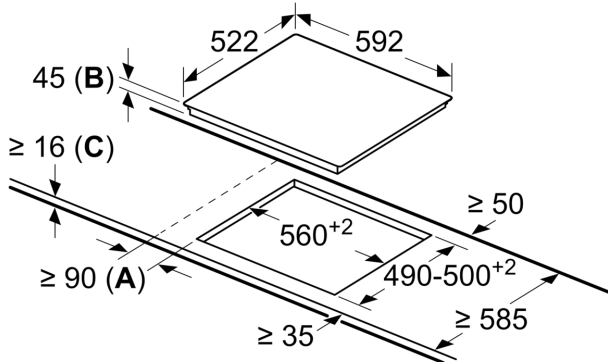

#### Instalare

- Dimensiuni produs (lxLxA ): 45 x 592 x 522 mm
- Dimensiuni nișă (xLxA): 45 x 560 x (490 - 500) mm
- Grosime minimă blat de lucru: 16 mm
- Putere conectată: 5700 W

**Seria 4, Plită radiantă, 60 cm, Negru,  
PKM631BB2E**

Dimensiuni în mm

- A:** Distanța minimă de la decupajul plitei până la perete.  
**B:** Adâncimea nișei  
**C:** Cu cuptor încorporabil dedesubt, min. 20, dacă este cazul, mai mult; consultați cerințele de spațiu pentru cuptor.