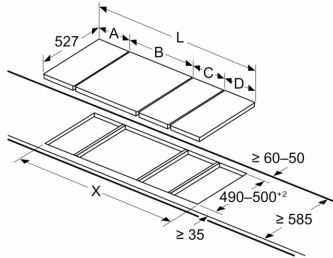

**Seria 8, Plită pe gaz, Domino, 30 cm,
Vitroceramică, Negru
PRB3A6B70**

Dimensiuni în mm

Dacă două sau mai multe elemente sunt instalate unele lângă celelalte, sunt necesare unul sau mai multe kituri de instalare (2 elemente - 1 kit de instalare, 3 elemente - 2 kituri de instalare etc.)

Dimensiuni în mm

Atunci când instalați două unități Domino alături de o plită, sunt necesare două kituri de asamblare (HEZ394301)

Dimensiuni în mm

Atunci când instalați două unități Domino alături de o plită, sunt necesare două kituri de asamblare (HEZ394301)

Dimensiuni în mm

Dacă două sau mai multe elemente sunt instalate unele lângă celelalte, sunt necesare unul sau mai multe kituri de instalare (2 elemente - 1 kit de instalare, 3 elemente - 2 kituri de instalare etc.)

Dimensiuni în mm
Imagine a tabelului cu posibilitățile de combinații Domino, cu dispozitivele corespunzătoare și dimensiunile decupajului

Dacă două sau mai multe elemente sunt instalate unele lângă celelalte, sunt necesare unul sau mai multe kituri de instalare (2 elemente - 1 kit de instalare, 3 elemente - 2 kituri de instalare etc.)