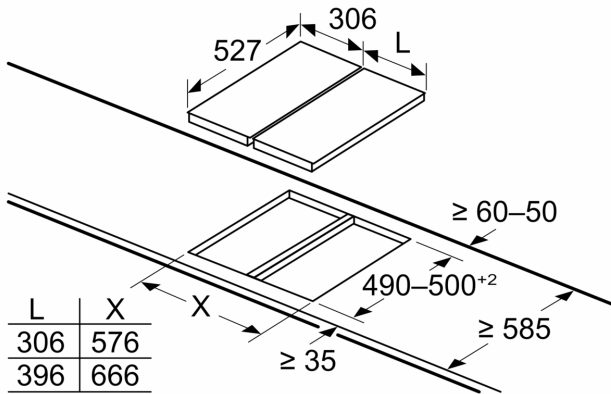

Siguranță

- Siguranță (termoelectrică) cu supravegherea flăcării: oprește alimentarea cu gaz, în cazul stingerii accidentale a flăcării.

Instalare (tipul de gaz & dimensiuni)

- Presetat pentru gaz natural (20 mbar)
- Duze pentru GPL(28-30/37 mbar) incluse. Pentru utilizarea altor tipuri de gaz, contactați unitățile de service abilitate pentru achiziția duzelor necesare. Pentru înlocuirea duzelor, contactați unitățile de service abilitate.
- Dimensiuni produs (îxlxA): 47 x 306 x 527 mm
- Dimensiuni nișă (xLxA): 45 x 270 x (490 - 502) mm
- Grosime minimă blat de lucru: 30 mm
- Lungime cablu de alimentare: 1.5 m
- Putere maximă conectată gaz: 4.7 kW

**Seria 8, Plită pe gaz, Domino, 30 cm,
Vitroceramică, Negru
PRB3A6B70**

Dimensiuni în mm

Dacă două sau mai multe elemente sunt instalate unele lângă celelalte, sunt necesare unul sau mai multe kituri de instalare (2 elemente - 1 kit de instalare, 3 elemente - 2 kituri de instalare etc.)