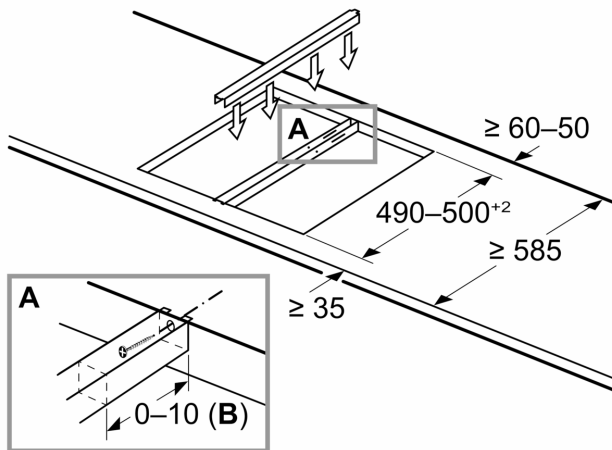

B: În funcție de adâncimea decupajului