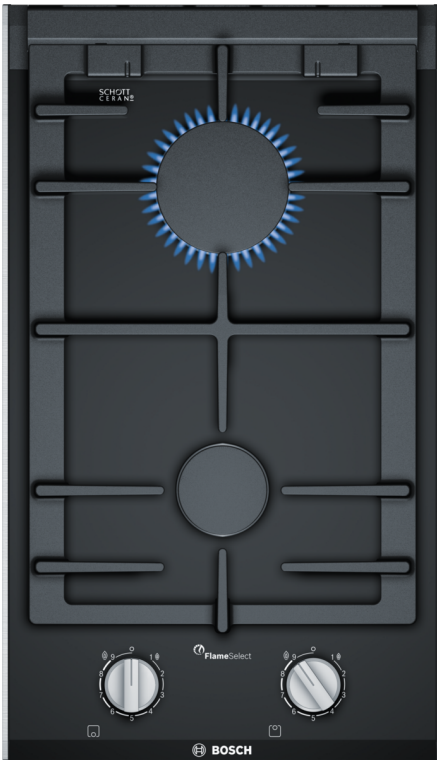

**Seria 8, Plită pe gaz, Domino, 30 cm,
Vitroceramică, Negru
PRB3A6B70**

Accesorii optionale

- HEZ298105 Simmer platie (Placa fierbere, plita gaz)
HEZ298114 Suport pentru vase de dimensiuni mici
HEZ394301 Element de legatura pentru plite Domino

**Plita pe gaz Domino cu sistem
FlameSelect: rezultate de preparare
perfecte datorită celor nouă niveluri de
putere cu ajustare precisă.**

- **FlameSelect:** reglează cu precizie flacăra, folosind nouă niveluri definite.
- **Suporturi pentru vase lavabile în mașina de spălat vase:** create special pentru a face și mai ușoară curățarea plitei.
- **Biomethane-ready:** plita ta pe gaz poate fi alimentată și cu gaz biometan regenerabil.
- **Butoane tip baionetă - pentru control ergonomic**

Seria 8, Plită pe gaz, Domino, 30 cm, Vitroceramică, Negru PRB3A6B70

Plita pe gaz Domino cu sistem FlameSelect: rezultate de preparare perfecte datorită celor nouă niveluri de putere cu ajustare precisă.