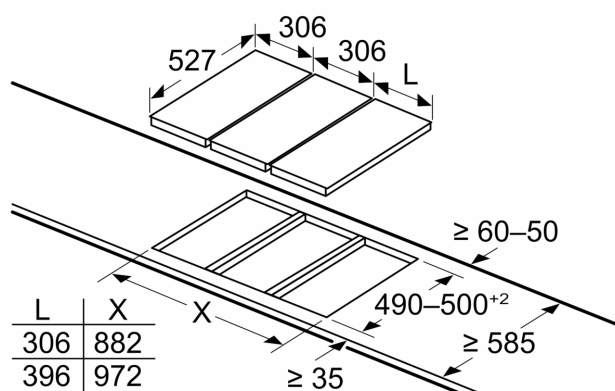

Dimensiuni în mm

Atunci când instalați două unități Domino alături de o plită, sunt necesare două kituri de asamblare (HEZ394301)

Dimensiuni în mm

Atunci când instalați două unități Domino alături de o plită, sunt necesare două kituri de asamblare (HEZ394301)

Dimensiuni în mm

Dacă două sau mai multe elemente sunt instalate unele lângă celelalte, sunt necesare unul sau mai multe kituri de instalare (2 elemente - 1 kit de instalare, 3 elemente - 2 kituri de instalare etc.)

Dimensiuni în mm
Imagine a tabelului cu posibilitățile de combinații Domino, cu dispozitivele corespunzătoare și dimensiunile decupajului

Dacă două sau mai multe elemente sunt instalate unele lângă celelalte, sunt necesare unul sau mai multe kituri de instalare (2 elemente - 1 kit de instalare, 3 elemente - 2 kituri de instalare etc.)