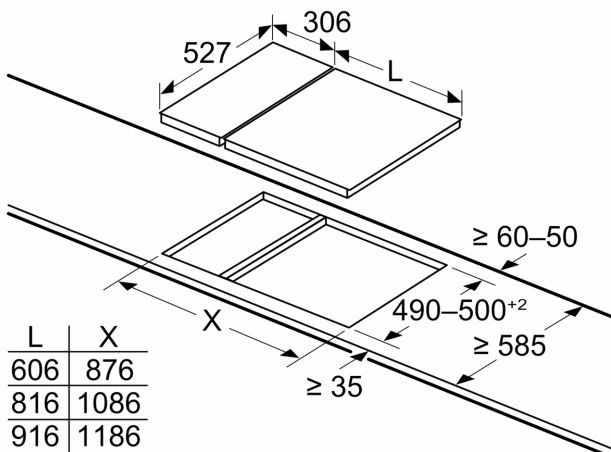

Siguranță

- Siguranță (termoelectrică) cu supravegherea flăcării: oprește alimentarea cu gaz, în cazul stingerii accidentale a flăcării.

Instalare (tipul de gaz & dimensiuni)

- Presetat pentru gaz natural (20 mbar)
- Duze pentru GPL(28-30/37 mbar) incluse. Pentru utilizarea altor tipuri de gaz, contactați unitățile de service abilitate pentru achiziția duzelor necesare. Pentru înlocuirea duzelor, contactați unitățile de service abilitate.
- Dimensiuni produs (îxlxA): 47 x 306 x 527 mm
- Dimensiuni nișă (xLxA): 45 x 270 x (490 - 502) mm
- Grosime minimă blat de lucru: 30 mm
- Lungime cablu de alimentare: 1.5 m
- Putere maximă conectată gaz: 4.7 kW

**Seria 8, Plită pe gaz, Domino, 30 cm,
Vitroceramică, Negru
PRB3A6B70**

Dimensiuni în mm

Dacă două sau mai multe elemente sunt instalate unele lângă celelalte, sunt necesare unul sau mai multe kituri de instalare (2 elemente - 1 kit de instalare, 3 elemente - 2 kituri de instalare etc.)

Dimensiuni în mm

Atunci când instalați două unități Domino alături de o plită, sunt necesare două kituri de asamblare (HEZ394301)

Dimensiuni în mm

Atunci când instalați două unități Domino alături de o plită, sunt necesare două kituri de asamblare (HEZ394301)