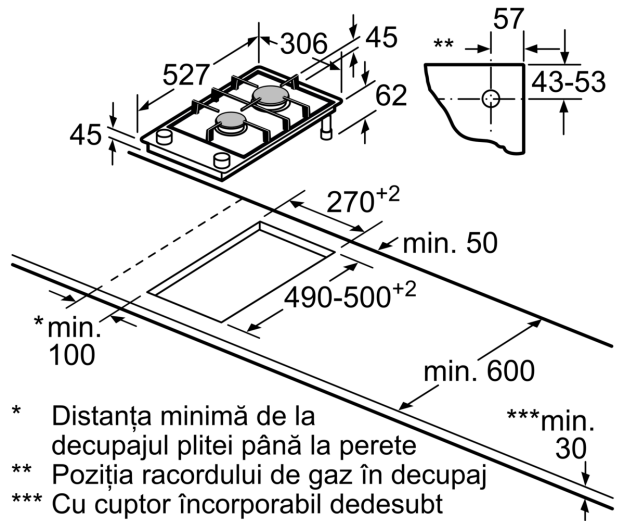

Dimensiuni în mm
Imagine a tabelului cu posibilitățile de combinații Domino, cu dispozitivele corespunzătoare și dimensiunile decupajului

Dacă două sau mai multe elemente sunt instalate unele lângă celelalte, sunt necesare unul sau mai multe kituri de instalare (2 elemente - 1 kit de instalare, 3 elemente - 2 kituri de instalare etc.)

Dimensiunea decupajului (X) în funcție de combinație (consultați tabelul cu combinații)

Dimensiuni în mm
 Posibilități de combinare domino cu aparate și dimensiuni de decupare corespunzătoare

Tipul de lățimi:
 Lățimea aparatului:

* Nu este posibil la plita cu inducție de 70 cm

Dimensiuni în mm
Kit de asamblare (HEZ394301) pentru Domino

B: În funcție de adâncimea decupajului

- * Distanța minimă de la decupajul plitei până la perete
- ** Poziția racordului de gaz în decupaj
- *** Cu cuptor încorporabil dedesubt dacă este cazul, mai mult; a se vedea cerințele de dimensiuni pentru cuptor