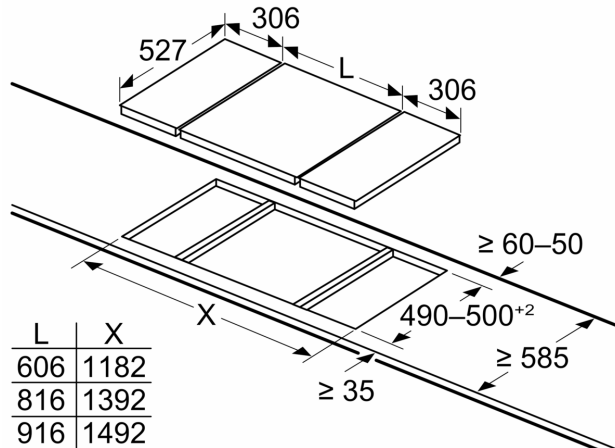

Atunci când instalați două unități Domino alături de o plită, sunt necesare două kituri de asamblare (HEZ394301)

Dimensiuni în mm