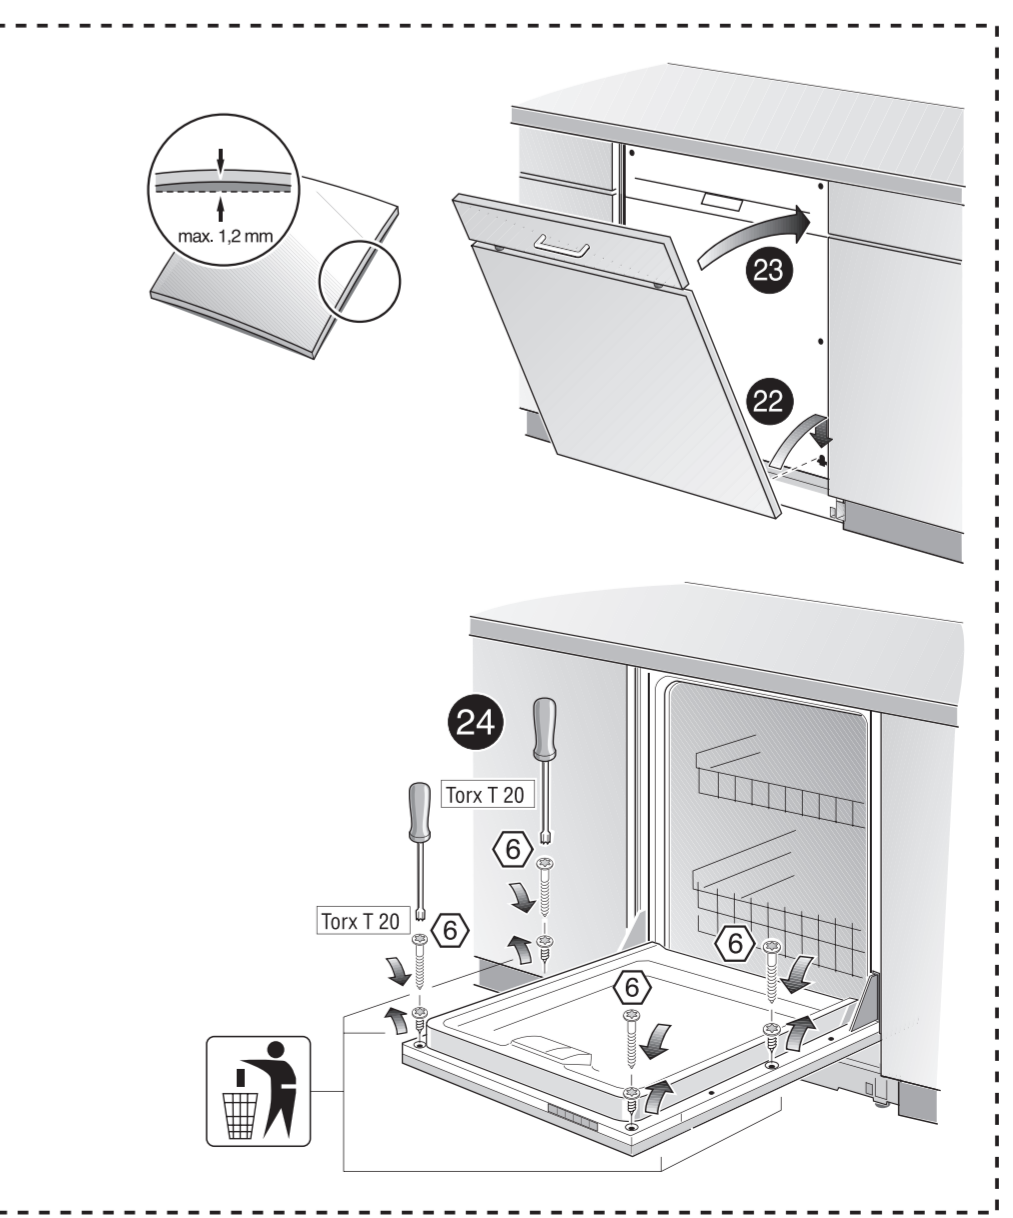

1 >>> 4

5a

7 >>> 10