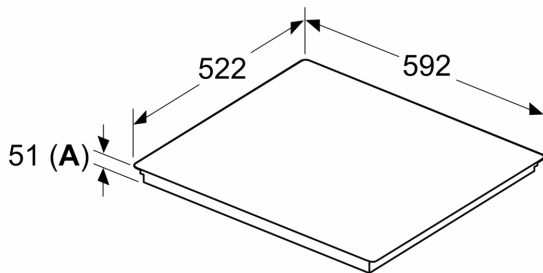

**Seria 6, Plită cu inducție, 60 cm,
Negru,
PUE611HC1E**

Dimensiuni în mm