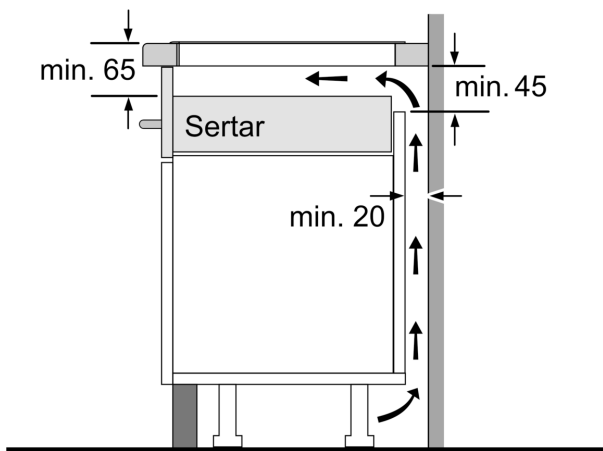

#### Instalare

- Dimensiuni produs (lxLxA): 51 x 592 x 522 mm
- Dimensiuni nișă (xLxA): 51 x 560 x (490 - 500) mm
- Grosime minimă blat de lucru: 16 mm
- Putere conectată: 4600 W

**Seria 6, Plită cu inducție, 60 cm,  
Negru,  
PUE611HC1E**

Dimensiuni în mm

Dimensiuni în mm

**A:** Distanță min. între decupajul pentru plită și perete

**B:** Distanța dintre suprafața blatului de lucru și partea superioară frontală a cuptorului trebuie să fie de 30 mm

Consultați cerințele privind spațiul pentru cuptor

Blatul de lucru în care este instalată plita trebuie să aibă o capacitate portantă de aprox. 60 kg; dacă este necesar, trebuie utilizate structuri de susținere corespunzătoare

C	D	E
585-600	50	≥ 35
> 600	≥ 50	≥ 50

**A:** Adâncime de încastrare

① Este necesară asigurarea spațiului de ventilare

Dimensiuni în mm

Dimensiuni în mm

Dimensiuni în mm