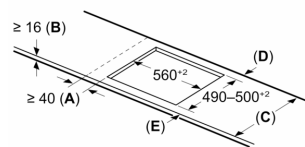

#### Instalare

- Dimensiuni produs (lxLxA): 51 x 592 x 522 mm
- Dimensiuni nișă (xLxA): 51 x 560 x (490 - 500) mm
- Grosime minimă blat de lucru: 16 mm
- Putere conectată: 4600 W

**Seria 6, Plită cu inducție, 60 cm,  
Negru,  
PUE611HC1E**

Dimensiuni în mm

Dimensiuni în mm

**A:** Distanță min. între decupajul pentru plită și perete

**B:** Distanța dintre suprafața blatului de lucru și partea superioară frontală a cuptorului trebuie să fie de 30 mm