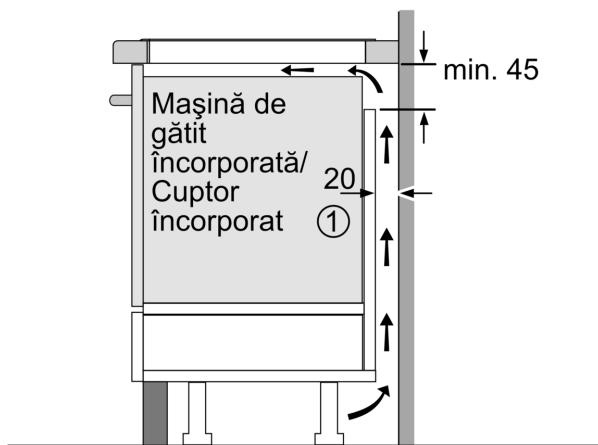

Dimensiuni în mm

A: Distanță min. între decupajul pentru plită și perete

B: Distanța dintre suprafața blatului de lucru și partea superioară frontală a cuptorului trebuie să fie de 30 mm

Consultați cerințele privind spațiul pentru cuptor

Blatul de lucru în care este instalată plita trebuie să aibă o capacitate portantă de aprox. 60 kg; dacă este necesar, trebuie utilizate structuri de susținere corespunzătoare

C	D	E
585-600	50	≥ 35
> 600	≥ 50	≥ 50

A: Adâncime de încastrare

① Este necesară asigurarea spațiului de ventilare

Dimensiuni în mm