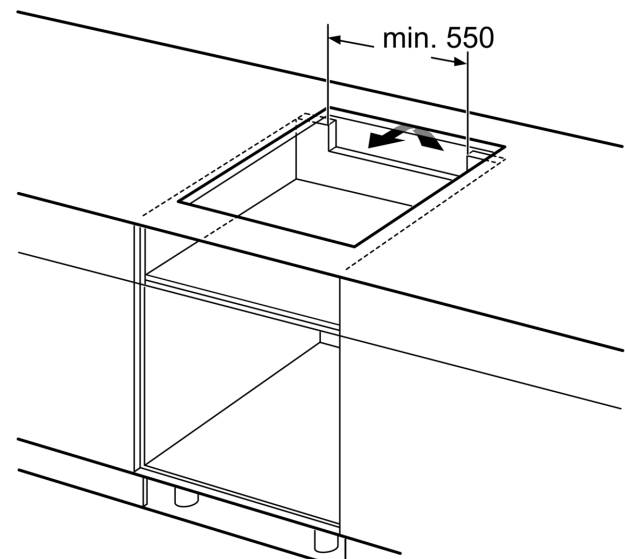

Dimensiuni în mm