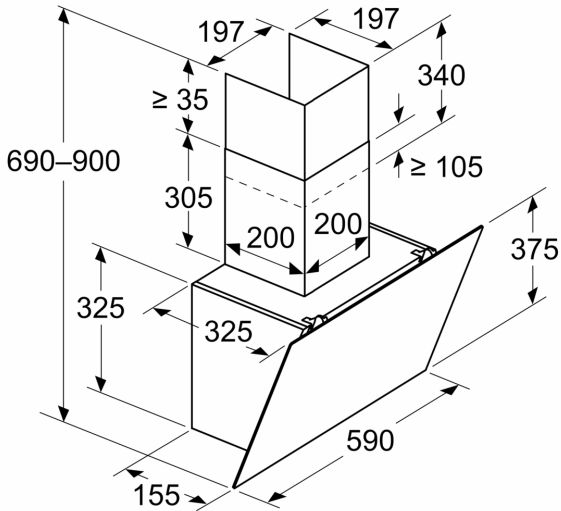

**Seria 2, Hotă decorativă de perete,
60 cm, clear glass black printed
DWK65DK60**

Dimensiuni în mm
Aparat în modul de evacuare a aerului