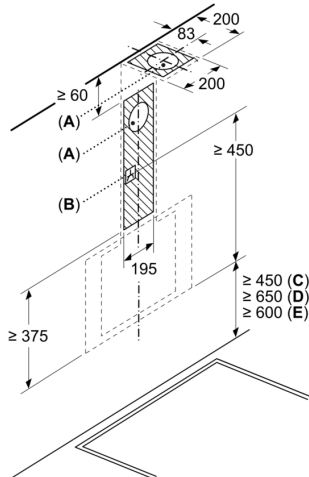

#### DETALII INSTALARE:

- Dimensiuni pentru montaj n mod evacuare (ÎxLxA): 690-900 x 590 x 325 mm
- Dimensiuni pentru montaj n mod recirculare (ÎxLxA): 720-975 x 590 x 325 mm
- Diametru burlan Ø Diametru racord tuburi: 150 mm mm (Ø 150 mm atașat)
- Lungime cablu de alimentare: 1.5 m
- Clapetă antiretur inclusă

**Seria 2, Hotă decorativă de perete,  
60 cm, clear glass black printed  
DWK65DK60**

Dimensiuni în mm  
Aparat în modul de evacuare a aerului

Dimensiuni în mm  
Aparat în modul de recirculare a aerului

Dimensiuni în mm

- A: ieșire pentru aerul evacuat
- B: Priză electrică
- C: Sistem electric
- D: Gaz - de la marginea superioară a suportului pentru vase
- E: Electric - pentru Australia și Noua Zeelandă

Dimensiuni în mm

Instalarea pe un perete cu un coș de fum

A: Sistem electric

- B: Gaz - de la marginea superioară a suportului pentru vase
- C: Electric - pentru Australia și Noua Zeelandă

Dimensiuni în mm