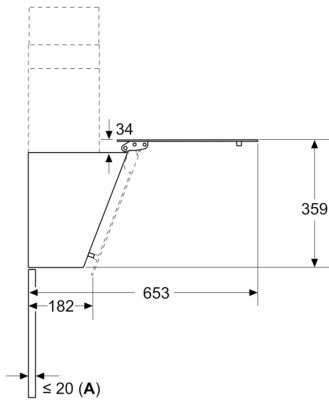

#### DETALII INSTALARE:

- Dimensiuni pentru montaj n mod evacuare (ÎxLxA): 690-900 x 590 x 325 mm
- Dimensiuni pentru montaj n mod recirculare (ÎxLxA): 720-975 x 590 x 325 mm
- Diametru burlan Ø Diametru racord tuburi: 150 mm mm (Ø 150 mm atașat)
- Lungime cablu de alimentare: 1.5 m
- Clapetă antiretur inclusă

**Seria 2, Hotă decorativă de perete,  
60 cm, clear glass black printed  
DWK65DK60**

Dimensiuni în mm  
Aparat în modul de evacuare a aerului

Dimensiuni în mm  
Aparat în modul de recirculare a aerului

Dimensiuni în mm

- A: ieșire pentru aerul evacuat
- B: Priză electrică
- C: Sistem electric
- D: Gaz - de la marginea superioară a suportului pentru vase
- E: Electric - pentru Australia și Noua Zeelandă

Dimensiuni în mm

Instalarea pe un perete cu un coș de fum

A: Sistem electric

- B: Gaz - de la marginea superioară a suportului pentru vase
- C: Electric - pentru Australia și Noua Zeelandă

Dimensiuni în mm