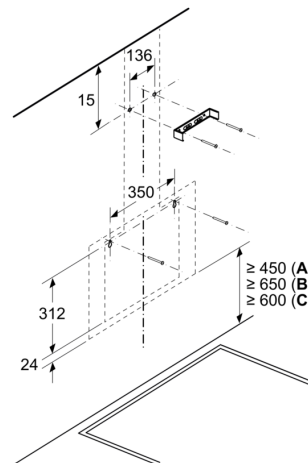

#### DETALII INSTALARE:

- Dimensiuni pentru montaj n mod evacuare (ÎxLxA): 690-900 x 590 x 325 mm
- Dimensiuni pentru montaj n mod recirculare (ÎxLxA): 720-975 x 590 x 325 mm
- Diametru burlan Ø Diametru racord tuburi: 150 mm mm (Ø 150 mm atașat)
- Lungime cablu de alimentare: 1.5 m
- Clapetă antiretur inclusă

**Seria 2, Hotă decorativă de perete,  
60 cm, clear glass black printed  
DWK65DK60**

Dimensiuni în mm  
Aparat în modul de evacuare a aerului

Dimensiuni în mm  
Aparat în modul de recirculare a aerului

Dimensiuni în mm

- A: ieșire pentru aerul evacuat
- B: Priză electrică
- C: Sistem electric
- D: Gaz - de la marginea superioară a suportului pentru vase
- E: Electric - pentru Australia și Noua Zeelandă

Dimensiuni în mm

Instalarea pe un perete cu un coș de fum

A: Sistem electric

- B: Gaz - de la marginea superioară a suportului pentru vase
- C: Electric - pentru Australia și Noua Zeelandă

Dimensiuni în mm