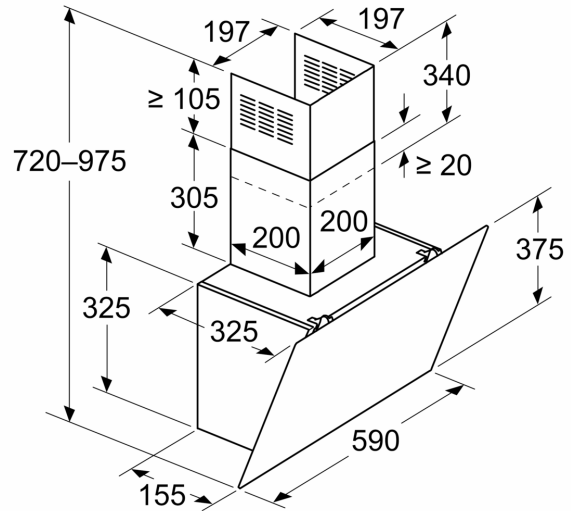

#### DETALII INSTALARE:

- Dimensiuni pentru montaj n mod evacuare (ÎxLxA): 690-900 x 590 x 325 mm
- Dimensiuni pentru montaj n mod recirculare (ÎxLxA): 720-975 x 590 x 325 mm
- Diametru burlan Ø Diametru racord tuburi: 150 mm mm (Ø 150 mm atașat)
- Lungime cablu de alimentare: 1.5 m
- Clapetă antiretur inclusă

**Seria 2, Hotă decorativă de perete,  
60 cm, clear glass black printed  
DWK65DK60**

Dimensiuni în mm  
Aparat în modul de evacuare a aerului

Dimensiuni în mm  
Aparat în modul de recirculare a aerului

Dimensiuni în mm

- A: ieșire pentru aerul evacuat
- B: Priză electrică
- C: Sistem electric
- D: Gaz - de la marginea superioară a suportului pentru vase
- E: Electric - pentru Australia și Noua Zeelandă

Dimensiuni în mm

Instalarea pe un perete cu un coș de fum

A: Sistem electric

- B: Gaz - de la marginea superioară a suportului pentru vase
- C: Electric - pentru Australia și Noua Zeelandă

Dimensiuni în mm