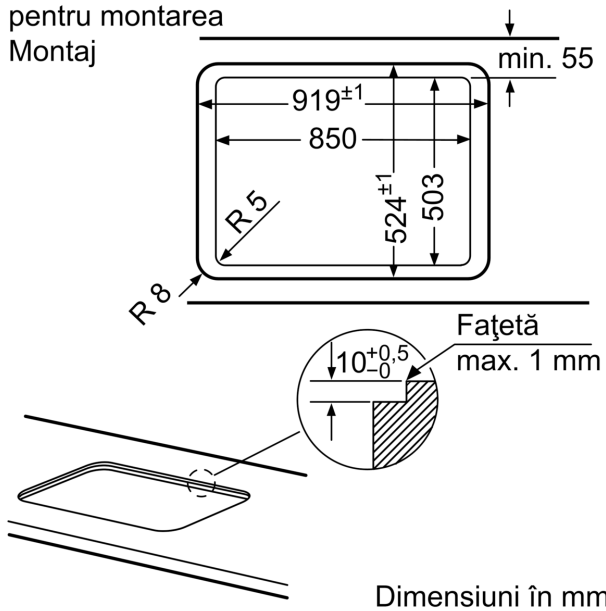

Putere și zone de gătit

- Număr de arzătoare cu gaz: 5 buc.
- Zona stânga: Arzător Wok până la 4 kW (în funcție de tipul de gaz)
- Zona centru față: Arzător economic până la 1 kW (în funcție de tipul de gaz)
- Zona centru spate: Arzător normal până la 1.75 kW (în funcție de tipul de gaz)
- Zona dreapta spate: Arzător mare până la 3 kW (în funcție de tipul de gaz)
- Zona dreapta față: Arzător normal până la 1.75 kW (în funcție de tipul de gaz)

Siguranță

- Siguranță (termoelectrică) cu supravegherea flăcării: oprește alimentarea cu gaz, n cazul stingerii accidentale a flăcării.

Instalare (tipul de gaz & dimensiuni)

- Dimensiuni produs (îxLxA): 58 x 915 x 520 mm
- Dimensiuni nișă (xLxA): 45 x 850 x (490 - 502) mm
- Grosime minimă blat de lucru: 30 mm
- Lungime cablu de alimentare: 1.5 m
- Putere maximă conectată gaz: 11.5 kW
- Presetat pentru gaz natural (20 mbar)
- Duze pentru GPL(28-30/37 mbar) incluse. Pentru utilizarea altor tipuri de gaz, contactați unitățile de service abilitate pentru achiziția duzelor necesare. Pentru nlocuirea duzelor, contactați unitățile de service abilitate.

**Seria 6, Plită pe gaz, 90 cm, Quartz,
Negru
PPS9A6B90**

pentru montarea
Montaj

- * Distanța minimă de la decupajul plitei până la perete
- ** Poziția racordului de gaz în decupaj
- *** Cu cuptor încorporabil dedesubt, dacă este cazul, mai mult; a se vedea cerințele de dimensiuni pentru cuptor