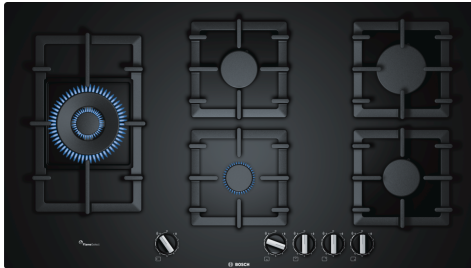

**Seria 6, Plită pe gaz, 90 cm, Quartz,
Negru
PPS9A6B90**

Accesorii optionale

HEZ298127 :
HEZ298105 Simmer plate (Placa fierbere, plita gaz)
HEZ298114 Suport pentru vase de dimensiuni mici

**Plită pe gaz, din sticlă cuarț
termorezistentă, cu sistem FlameSelect:
rezultate de preparare perfecte datorită
celor nouă niveluri de putere cu ajustare
precisă.**

- **FlameSelect:** reglează cu precizie flacăra, folosind nouă niveluri definite.
- **Butoane tip baionetă - pentru control ergonomic**
- **Culoarea suprafeței - design elegant din sticlă securizată de culoare neagră**
- **Posibilitate de încorporare la nivelul blatului sau încorporare standard**

Date tehnice

Nume produs / Familie:Plită pe gaz, independentă
Tip constructiv: Încorporabilă (built in)
Tip de alimentare:Gaz
Număr zone de gătit ce pot fi utilizate simultan:5
Elemente de comanda: Butoane
Dimensiuni nisa (lxLxA):45 x 850-852 x 490-502 mm
Lățime: 915 mm
Dimensiuni aparat:58 x 915 x 520 mm
Dimensiuni aparat ambalat: 165 x 1116 x 659 mm
Greutate netă: 21.8 kg
Greutate brută:24.0 kg
Indicator de caldura reziduala: fara
Poziționare comenzi:Partea frontala a plitei
Material principal al suprafeței:Quartz
Culoare suprafata: Negru
Culoare rame:Negru
Lungime cablu de alimentare: 150.0 cm
Cod EAN: 4242002915067
Valoare putere gaz instalata: 11500 W
Amperaj: 3 A
Tensiune:220-240 V
Frecventa: 60; 50 Hz

Design

- Sticlă cuarț termorezistentă securizată, Negru
- Posibilitate de instalare la nivelul blatului: poți instala plita, fie la nivelul blatului, fie pe blatul de lucru
- Suporturi independente din fontă