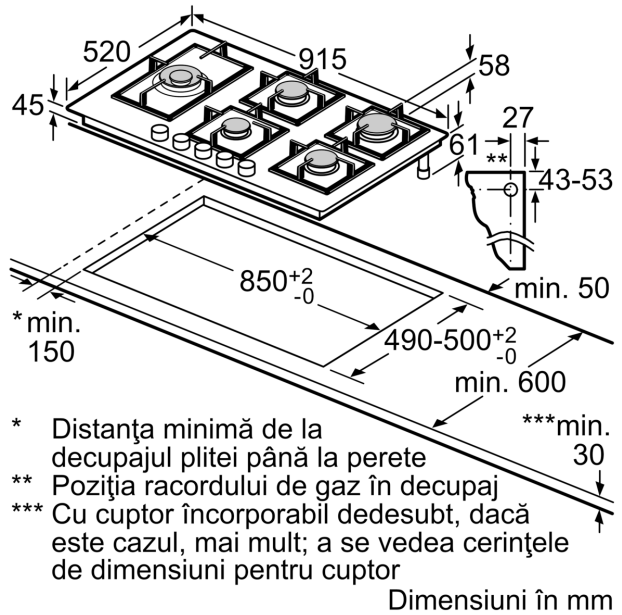

Date tehnice

Nume produs / Familie:Plită pe gaz, independentă
Tip constructiv: Încorporabilă (built in)
Tip de alimentare:Gaz
Număr zone de gătit ce pot fi utilizate simultan:5
Elemente de comanda: Butoane
Dimensiuni nisa (lxLxA):45 x 850-852 x 490-502 mm
Lățime: 915 mm
Dimensiuni aparat:58 x 915 x 520 mm
Dimensiuni aparat ambalat: 165 x 1116 x 659 mm
Greutate netă: 21.8 kg
Greutate brută:24.0 kg
Indicator de caldura reziduala: fara
Poziționare comenzi:Partea frontala a plitei
Material principal al suprafeței:Quartz
Culoare suprafata: Negru
Culoare rame:Negru
Lungime cablu de alimentare: 150.0 cm
Cod EAN: 4242002915067
Valoare putere gaz instalata: 11500 W
Amperaj: 3 A
Tensiune:220-240 V
Frecventa: 60; 50 Hz

Siguranță

- Siguranță (termoelectrică) cu supravegherea flăcării: oprește alimentarea cu gaz, n cazul stingerii accidentale a flăcării.

Instalare (tipul de gaz & dimensiuni)

- Dimensiuni produs (îxLxA): 58 x 915 x 520 mm
- Dimensiuni nișă (xLxA): 45 x 850 x (490 - 502) mm
- Grosime minimă blat de lucru: 30 mm
- Lungime cablu de alimentare: 1.5 m
- Putere maximă conectată gaz: 11.5 kW
- Presetat pentru gaz natural (20 mbar)
- Duze pentru GPL(28-30/37 mbar) incluse. Pentru utilizarea altor tipuri de gaz, contactați unitățile de service abilitate pentru achiziția duzelor necesare. Pentru nlocuirea duzelor, contactați unitățile de service abilitate.

**Seria 6, Plită pe gaz, 90 cm, Quartz,
Negru
PPS9A6B90**

pentru montarea
Montaj

- * Distanța minimă de la decupajul plitei până la perete
- ** Poziția racordului de gaz în decupaj
- *** Cu cuptor încorporabil dedesubt, dacă este cazul, mai mult; a se vedea cerințele de dimensiuni pentru cuptor