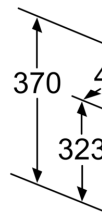

DIMENSIUNI:

- În mod recirculare este posibilă utilizarea fără horn
- Diametru burlan Ø Diametru racord tuburi: 120 mm mm (Ø 120 mm)

ataşat)

**Seria 6, Hotă decorativă de perete,
90 cm, clear glass white printed
DWK97JM20**