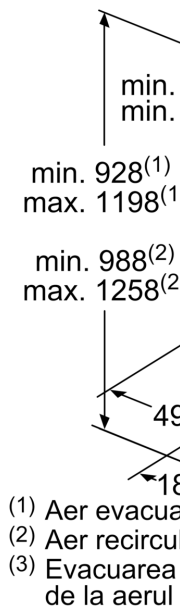

Seria 6, Hotă decorativă de perete, 90 cm, clear glass white printed DWK97JM20

**Hotă înclinată: ideală pentru a ține sub
atentă supraveghere orice oală sau tigaie.**

TIP HOTĂ:

- Pentru montare pe perete
- EcoSilence Drive - motor BLDC (brushless)

DIMENSIUNI:

- În mod recirculare este posibilă utilizarea fără horn
- Diametru burlan Ø Diametru racord tuburi: 120 mm mm (Ø 120 mm)

ataşat)

**Seria 6, Hotă decorativă de perete,
90 cm, clear glass white printed
DWK97JM20**