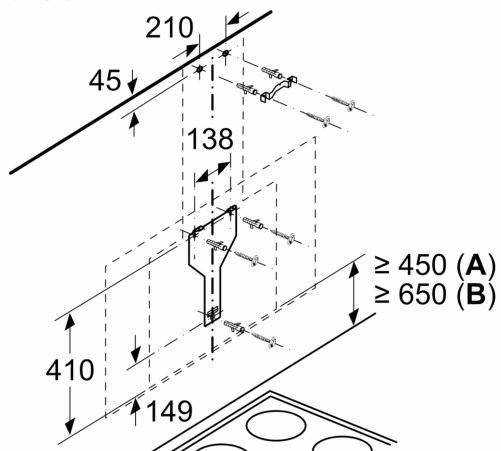

#### DIMENSIUNI:

- În mod recirculare este posibilă utilizarea fără horn
- Diametru burlan Ø Diametru racord tuburi: 120 mm mm (Ø 120 mm atașat)
- Dimensiuni pentru montaj în mod evacuare (îxLxA): 969-1239 x 890 x 263 mm
- Dimensiuni pentru montaj în mod recirculare, fără horn (îxLxA): 500 mm x 890 x 263 mm
- Dimensiuni hotă pentru montaj în mod recirculare (îxLxA): 1029-1299 x 890 x 263mm
- Dimensiuni pentru instalare în mod recirculare cu modul CleanAir (îxLxA):
- 1159 x 890 x 263mm - montaj cu horn
- 1229-1499 x 890 x 263 mm - montaj cu horn telescopic
- Pentru instalare în mod recirculare aer este nevoie de kit de recirculare standard sau kit de recirculare CleanAir Plus, disponibile ca accesorii opționale

\* Conform cu normativul EU Nr. 65/2014

**Seria 6, Hotă decorativă de perete,  
90 cm, clear glass black printed  
DWF97KM60**

Aparat în regim de funcționare cu aer recirculat fără canal  
Setul de aer recirculat necesar

Dimensiuni în mm

Dimensiuni în mm

(1) Poziție pentru priza electrică

Respectați grosimea peretelui posterior.

Dimensiuni în mm

Dimensiuni în mm

De la marginea superioară a suportului pentru vase

**A:** Sistem electric

**B:** Gaz

Dimensiuni în mm

**A:** Aer evacuat  
**B:** Priză electrică

De la marginea superioară a suportului pentru vase

**C:** Sistem electric  
**D:** Gaz