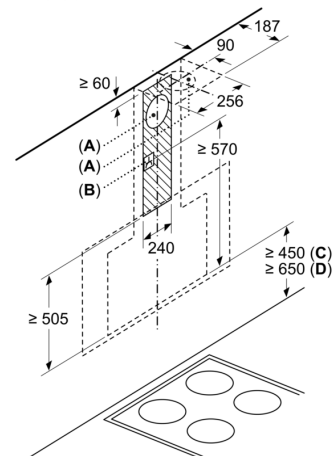

#### DIMENSIUNI:

- În mod recirculare este posibilă utilizarea fără horn
- Diametru burlan Ø Diametru racord tuburi: 120 mm mm (Ø 120 mm atașat)
- Dimensiuni pentru montaj în mod evacuare (îxLxA): 969-1239 x 890 x 263 mm
- Dimensiuni pentru montaj în mod recirculare, fără horn (îxLxA): 500 mm x 890 x 263 mm
- Dimensiuni hotă pentru montaj în mod recirculare (îxLxA): 1029-1299 x 890 x 263mm
- Dimensiuni pentru instalare în mod recirculare cu modul CleanAir (îxLxA):
- 1159 x 890 x 263mm - montaj cu horn
- 1229-1499 x 890 x 263 mm - montaj cu horn telescopic
- Pentru instalare în mod recirculare aer este nevoie de kit de recirculare standard sau kit de recirculare CleanAir Plus, disponibile ca accesorii opționale

Dimensiuni în mm

Dimensiuni în mm

(1) Poziție pentru priza electrică

Respectați grosimea peretelui posterior.

Dimensiuni în mm

Dimensiuni în mm

De la marginea superioară a suportului pentru vase

**A:** Sistem electric

**B:** Gaz

Dimensiuni în mm

**A:** Aer evacuat  
**B:** Priză electrică

De la marginea superioară a suportului pentru vase

**C:** Sistem electric  
**D:** Gaz