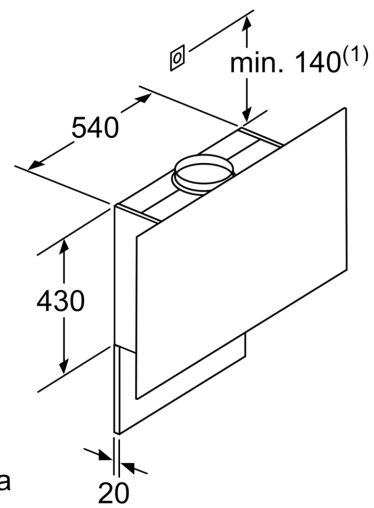

#### DIMENSIUNI:

- În mod recirculare este posibilă utilizarea fără horn
- Diametru burlan Ø Diametru racord tuburi: 120 mm mm (Ø 120 mm atașat)
- Dimensiuni pentru montaj în mod evacuare (îxLxA): 969-1239 x 890 x 263 mm
- Dimensiuni pentru montaj în mod recirculare, fără horn (îxLxA): 500 mm x 890 x 263 mm
- Dimensiuni hotă pentru montaj în mod recirculare (îxLxA): 1029-1299 x 890 x 263mm
- Dimensiuni pentru instalare în mod recirculare cu modul CleanAir (îxLxA):
- 1159 x 890 x 263mm - montaj cu horn
- 1229-1499 x 890 x 263 mm - montaj cu horn telescopic
- Pentru instalare în mod recirculare aer este nevoie de kit de recirculare standard sau kit de recirculare CleanAir Plus, disponibile ca accesorii opționale

\* Conform cu normativul EU Nr. 65/2014

**Seria 6, Hotă decorativă de perete,  
90 cm, clear glass black printed  
DWF97KM60**

Aparat în regim de funcționare cu aer recirculat fără canal  
Setul de aer recirculat necesar

Dimensiuni în mm

Dimensiuni în mm

(1) Poziție pentru priza electrică

Respectați grosimea peretelui posterior.

Dimensiuni în mm

Dimensiuni în mm

De la marginea superioară a suportului pentru vase

**A:** Sistem electric

**B:** Gaz

Dimensiuni în mm

**A:** Aer evacuat  
**B:** Priză electrică

De la marginea superioară a suportului pentru vase

**C:** Sistem electric  
**D:** Gaz