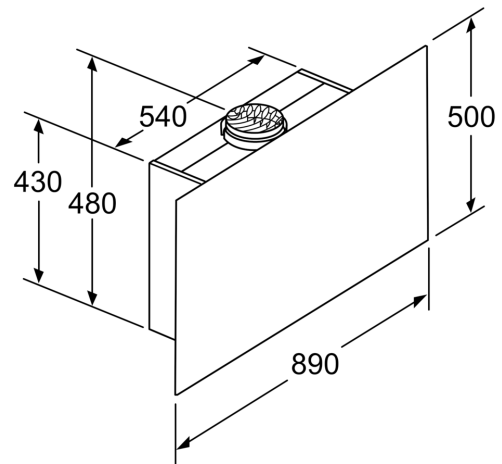

**Seria 6, Hotă decorativă de perete,
90 cm, clear glass black printed
DWF97KM60**

Aparat în regim de funcționare cu aer recirculat fără canal
Setul de aer recirculat necesar

Dimensiuni în mm