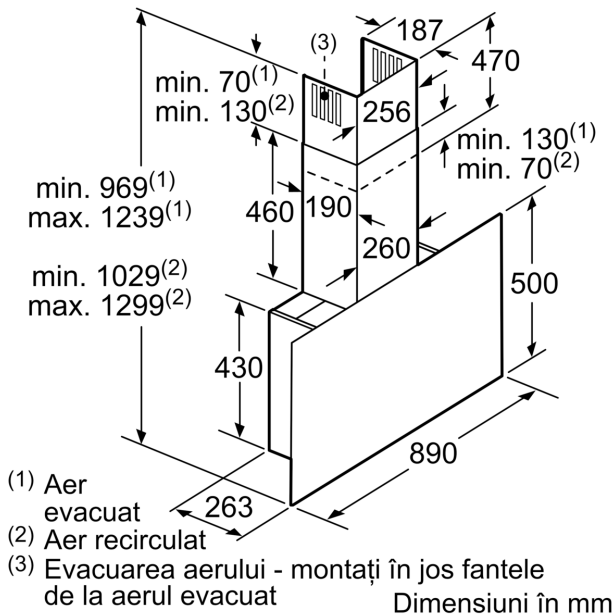

**Seria 6, Hotă decorativă de perete,
90 cm, clear glass black printed
DWF97KM60**

Aparat în regim de funcționare cu aer recirculat fără canal
Setul de aer recirculat necesar

Dimensiuni în mm