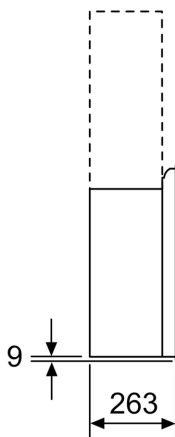

#### DIMENSIUNI:

- În mod recirculare este posibilă utilizarea fără horn
- Diametru burlan Ø Diametru racord tuburi: 120 mm mm (Ø 120 mm atașat)
- Dimensiuni pentru montaj în mod evacuare (îxLxA): 969-1239 x 890 x 263 mm
- Dimensiuni pentru montaj în mod recirculare, fără horn (îxLxA): 500 mm x 890 x 263 mm
- Dimensiuni hotă pentru montaj în mod recirculare (îxLxA): 1029-1299 x 890 x 263mm
- Dimensiuni pentru instalare în mod recirculare cu modul CleanAir (îxLxA):
- 1159 x 890 x 263mm - montaj cu horn
- 1229-1499 x 890 x 263 mm - montaj cu horn telescopic
- Pentru instalare în mod recirculare aer este nevoie de kit de recirculare standard sau kit de recirculare CleanAir Plus, disponibile ca accesorii opționale

Dimensiuni în mm

Dimensiuni în mm

(1) Poziție pentru priza electrică

Respectați grosimea peretelui posterior.

Dimensiuni în mm

Dimensiuni în mm

De la marginea superioară a suportului pentru vase

**A:** Sistem electric