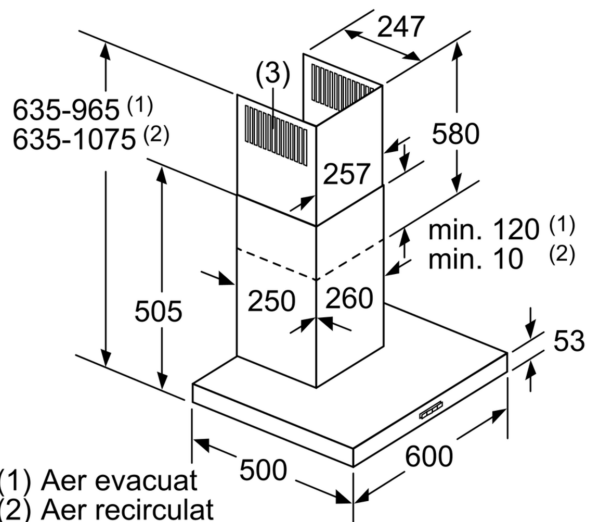

DIMENSIUNI:

- Lățime: 60 cm
- Diametru burlan Ø Diametru racord tuburi: 120 mm mm (Ø 120 mm atașat)

- Dimensiuni pentru montaj în mod evacuare (ÎxLxA): 635-965 x 600 x 500 mm
- Dimensiuni pentru montaj în mod recirculare (ÎxLxA): 635-1075 x 600 x 500 mm
- Dimensiuni pentru montaj în mod recirculare cu accesorii opționale - modul CleanAir (ÎxLxA):
- 703 x 600 x 500mm - montaj cu horn superior
- 833-1163 x 600 x 500 mm - montaj cu horn telescopic

* Conform cu normativul EU Nr. 65/2014

**Seria 4, Hotă decorativă de perete,
60 cm, Inox
DWB66DM50**

În cazul utilizării unui perete posterior,
designul aparatului trebuie respectat.
Dimensiuni în mm

Dimensiuni în mm

A: Sistem electric

B: Gaz - de la marginea superioară a suportului pentru vase
C: Electric - pentru Australia și Noua Zeelandă

Dimensiuni în mm

A: Ieșire pentru aerul evacuat
B: Priză electrică
C: Sistem electric
D: Gaz - de la marginea superioară a suportului pentru vase
E: Electric - pentru Australia și Noua Zeelandă