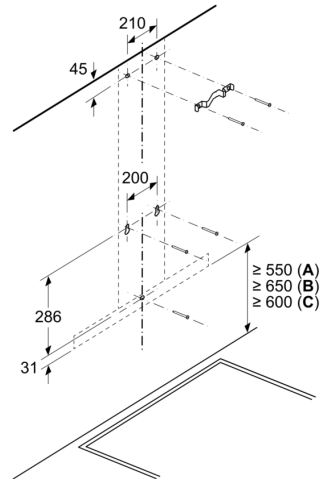

DIMENSIUNI:

- Lățime: 60 cm
- Diametru burlan Ø Diametru racord tuburi: 120 mm mm (Ø 120 mm atașat)

- Dimensiuni pentru montaj în mod evacuare (ÎxLxA): 635-965 x 600 x 500 mm
- Dimensiuni pentru montaj în mod recirculare (ÎxLxA): 635-1075 x 600 x 500 mm
- Dimensiuni pentru montaj în mod recirculare cu accesorii opționale - modul CleanAir (ÎxLxA):
- 703 x 600 x 500mm - montaj cu horn superior
- 833-1163 x 600 x 500 mm - montaj cu horn telescopic

* Conform cu normativul EU Nr. 65/2014

**Seria 4, Hotă decorativă de perete,
60 cm, Inox
DWB66DM50**

În cazul utilizării unui perete posterior,
designul aparatului trebuie respectat.
Dimensiuni în mm

Dimensiuni în mm

A: Sistem electric

B: Gaz - de la marginea superioară a suportului pentru vase
C: Electric - pentru Australia și Noua Zeelandă

Dimensiuni în mm

A: Ieșire pentru aerul evacuat
B: Priză electrică
C: Sistem electric
D: Gaz - de la marginea superioară a suportului pentru vase
E: Electric - pentru Australia și Noua Zeelandă