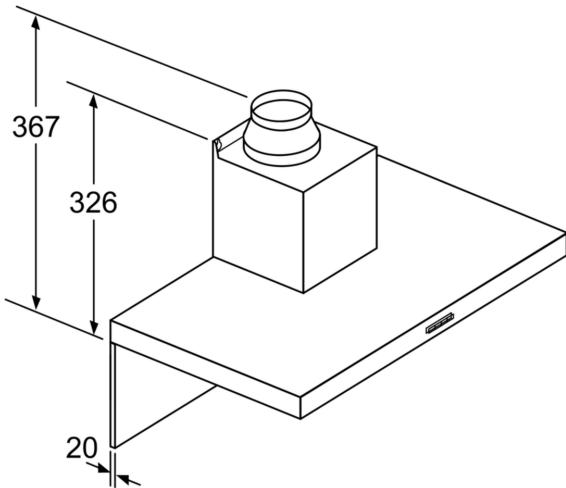

DIMENSIUNI:

- Lățime: 60 cm
- Diametru burlan Ø Diametru racord tuburi: 120 mm mm (Ø 120 mm atașat)

- Dimensiuni pentru montaj în mod evacuare (ÎxLxA): 635-965 x 600 x 500 mm
- Dimensiuni pentru montaj în mod recirculare (ÎxLxA): 635-1075 x 600 x 500 mm
- Dimensiuni pentru montaj în mod recirculare cu accesorii opționale - modul CleanAir (ÎxLxA):
- 703 x 600 x 500mm - montaj cu horn superior
- 833-1163 x 600 x 500 mm - montaj cu horn telescopic

* Conform cu normativul EU Nr. 65/2014

**Seria 4, Hotă decorativă de perete,
60 cm, Inox
DWB66DM50**

În cazul utilizării unui perete posterior,
designul aparatului trebuie respectat.
Dimensiuni în mm

Dimensiuni în mm