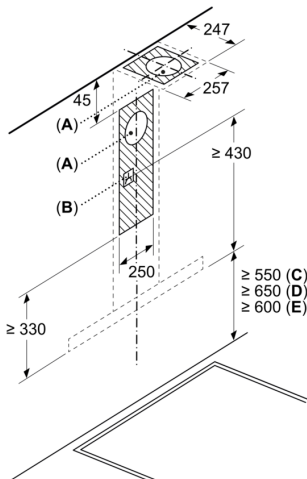

DIMENSIUNI:

- Lățime: 60 cm
- Diametru burlan Ø Diametru racord tuburi: 120 mm mm (Ø 120 mm atașat)

- Dimensiuni pentru montaj în mod evacuare (ÎxLxA): 635-965 x 600 x 500 mm
- Dimensiuni pentru montaj în mod recirculare (ÎxLxA): 635-1075 x 600 x 500 mm
- Dimensiuni pentru montaj în mod recirculare cu accesorii opționale - modul CleanAir (ÎxLxA):
- 703 x 600 x 500mm - montaj cu horn superior
- 833-1163 x 600 x 500 mm - montaj cu horn telescopic

* Conform cu normativul EU Nr. 65/2014

**Seria 4, Hotă decorativă de perete,
60 cm, Inox
DWB66DM50**

În cazul utilizării unui perete posterior,
designul aparatului trebuie respectat.
Dimensiuni în mm

Dimensiuni în mm

A: Sistem electric

B: Gaz - de la marginea superioară a suportului pentru vase
C: Electric - pentru Australia și Noua Zeelandă

Dimensiuni în mm

A: Ieșire pentru aerul evacuat
B: Priză electrică
C: Sistem electric
D: Gaz - de la marginea superioară a suportului pentru vase
E: Electric - pentru Australia și Noua Zeelandă