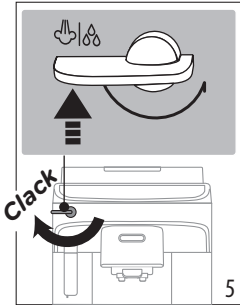

(*)

-  Espresso
-  Coffee
-  Long
-  Americano
-  Long Black

50°C	×	×	×	✓	✓
	✓	✓	✓	✓	✓

~ 220-240 V 50-60 Hz 1450 W

(LxHxD): 240 x 360 x 440 mm

📦 9,4 Kg

Register Now 
www.delonghi.com/register

De'Longhi Appliances via Seitz, 47 31100 Treviso, Italy www.delonghi.com