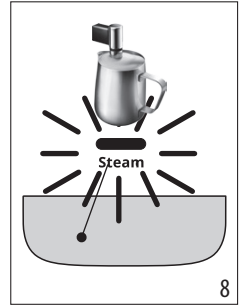


ECAM29X.2Y - 29X.3Y - 29X.4Y

MAGNIFICA — EVO —

QUICK GUIDE

Instructions videos available at:
<http://magnifica-evo.delonghi.com>

DeLonghi

RO- Înainte de a utiliza aparatul, citiți întotdeauna broșura cu avertismente de siguranță. Pentru informații suplimentare cu privire la funcționare, consultați informațiile suplimentare din broșura „Instrucțiuni de utilizare”.

(*)

(*)

(*)

(*)

RO Băuturi și accesorii diferite pentru tip și număr în funcție de model.

(*)

-  Espresso
-  Coffee
-  Long
-  Doppio+
-  Americano
-  Long Black

 Espresso