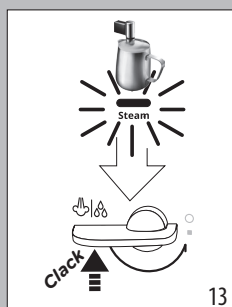


ECAM29X.2Y - 29X.3Y - 29X.4Y

MAGNIFICA — EVO —

QUICK GUIDE

Instructions videos available at:
<http://magnifica-evo.delonghi.com>

DeLonghi

RO- Înainte de a utiliza aparatul, citiți întotdeauna broșura cu avertismente de siguranță. Pentru informații suplimentare cu privire la funcționare, consultați informațiile suplimentare din broșura „Instrucțiuni de utilizare”.

(*)

-  Espresso
-  Coffee
-  Long
-  Americano
-  Long Black

50°C	×	×	×	✓	✓
	✓	✓	✓	✓	✓

~ 220-240 V 50-60 Hz 1450 W

(LxHxD): 240 x 360 x 440 mm

📦 9,4 Kg

Register Now 
www.delonghi.com/register

De'Longhi Appliances via Seitz, 47 31100 Treviso, Italy www.delonghi.com