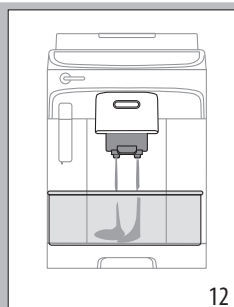

(*)

-  Espresso
-  Coffee
-  Long
-  Americano
-  Long Black

50°C	×	×	×	✓	✓
	✓	✓	✓	✓	✓

~ 220-240 V 50-60 Hz 1450 W

(LxHxD): 240 x 360 x 440 mm

📦 9,4 Kg

Register Now 
www.delonghi.com/register

De'Longhi Appliances via Seitz, 47 31100 Treviso, Italy www.delonghi.com