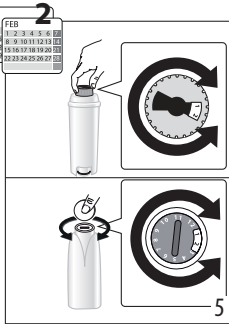

(*)

-  Espresso
-  Coffee
-  Long
-  Americano
-  Long Black

50°C	×	×	×	✓	✓
	✓	✓	✓	✓	✓

~ 220-240 V 50-60 Hz 1450 W

(LxHxD): 240 x 360 x 440 mm

📦 9,4 Kg

Register Now 
www.delonghi.com/register

De'Longhi Appliances via Seitz, 47 31100 Treviso, Italy www.delonghi.com