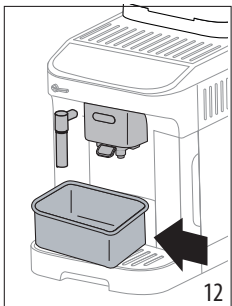

(*)

-  Espresso
-  Coffee
-  Long
-  Americano
-  Long Black

50°C	×	×	×	✓	✓
	✓	✓	✓	✓	✓

~ 220-240 V 50-60 Hz 1450 W

(LxHxD): 240 x 360 x 440 mm

📦 9,4 Kg

Register Now 
www.delonghi.com/register

De'Longhi Appliances via Seitz, 47 31100 Treviso, Italy www.delonghi.com