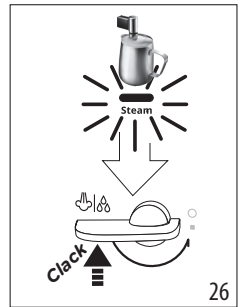


ECAM29X.2Y - 29X.3Y - 29X.4Y

MAGNIFICA — EVO —

QUICK GUIDE

Instructions videos available at:
<http://magnifica-evo.delonghi.com>

DeLonghi

RO- Înainte de a utiliza aparatul, citiți întotdeauna broșura cu avertismente de siguranță. Pentru informații suplimentare cu privire la funcționare, consultați informațiile suplimentare din broșura „Instrucțiuni de utilizare”.

(*)

-  Espresso
-  Coffee
-  Long
-  Americano
-  Long Black

50°C	×	×	×	✓	✓
	✓	✓	✓	✓	✓

~ 220-240 V 50-60 Hz 1450 W

(LxHxD): 240 x 360 x 440 mm

📦 9,4 Kg

Register Now 
www.delonghi.com/register

De'Longhi Appliances via Seitz, 47 31100 Treviso, Italy www.delonghi.com