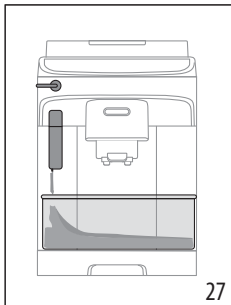

(*)

-  Espresso
-  Coffee
-  Long
-  Americano
-  Long Black

50°C	×	×	×	✓	✓
	✓	✓	✓	✓	✓

~ 220-240 V 50-60 Hz 1450 W

(LxHxD): 240 x 360 x 440 mm

📦 9,4 Kg

Register Now 
www.delonghi.com/register

De'Longhi Appliances via Seitz, 47 31100 Treviso, Italy www.delonghi.com