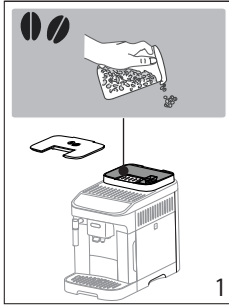


ECAM29X.2Y - 29X.3Y - 29X.4Y

MAGNIFICA — EVO —

QUICK GUIDE

Instructions videos available at:
<http://magnifica-evo.delonghi.com>

DeLonghi

RO- Înainte de a utiliza aparatul, citiți întotdeauna broșura cu avertismente de siguranță. Pentru informații suplimentare cu privire la funcționare, consultați informațiile suplimentare din broșura „Instrucțiuni de utilizare”.

(*)

(*)

(*)

(*)

RO Băuturi și accesorii diferite pentru tip și număr în funcție de model.

(*)

-  Espresso
-  Coffee
-  Long
-  Doppio+
-  Americano
-  Long Black

 Espresso

(*)

-  Espresso
-  Coffee
-  Long
-  Americano
-  Long Black

50°C	×	×	×	✓	✓
	✓	✓	✓	✓	✓

~ 220-240 V 50-60 Hz 1450 W

(LxHxD): 240 x 360 x 440 mm

📦 9,4 Kg

Register Now 
www.delonghi.com/register

De'Longhi Appliances via Seitz, 47 31100 Treviso, Italy www.delonghi.com