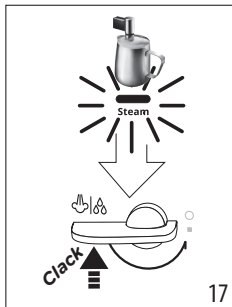


ECAM29X.2Y - 29X.3Y - 29X.4Y

MAGNIFICA — EVO —

QUICK GUIDE

Instructions videos available at:
<http://magnifica-evo.delonghi.com>

DeLonghi

RO- Înainte de a utiliza aparatul, citiți întotdeauna broșura cu avertismente de siguranță. Pentru informații suplimentare cu privire la funcționare, consultați informațiile suplimentare din broșura „Instrucțiuni de utilizare”.

(*)

-  Espresso
-  Coffee
-  Long
-  Americano
-  Long Black

50°C	×	×	×	✓	✓
	✓	✓	✓	✓	✓

~ 220-240 V 50-60 Hz 1450 W

(LxHxD): 240 x 360 x 440 mm

📦 9,4 Kg

Register Now 
www.delonghi.com/register

De'Longhi Appliances via Seitz, 47 31100 Treviso, Italy www.delonghi.com