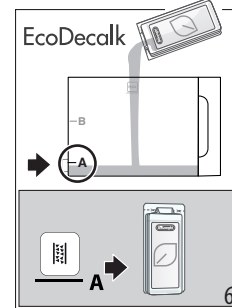

(*)

-  Espresso
-  Coffee
-  Long
-  Americano
-  Long Black

50°C	×	×	×	✓	✓
	✓	✓	✓	✓	✓

~ 220-240 V 50-60 Hz 1450 W

(LxHxD): 240 x 360 x 440 mm

📦 9,4 Kg

Register Now 
www.delonghi.com/register

De'Longhi Appliances via Seitz, 47 31100 Treviso, Italy www.delonghi.com