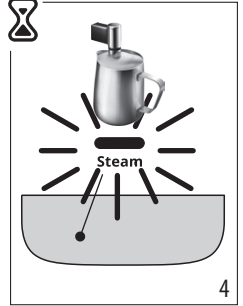


ECAM29X.2Y - 29X.3Y - 29X.4Y

MAGNIFICA — EVO —

QUICK GUIDE

Instructions videos available at:
<http://magnifica-evo.delonghi.com>

DeLonghi

RO- Înainte de a utiliza aparatul, citiți întotdeauna broșura cu avertismente de siguranță. Pentru informații suplimentare cu privire la funcționare, consultați informațiile suplimentare din broșura „Instrucțiuni de utilizare”.

(*)

(*)

(*)

(*)

RO Băuturi și accesorii diferite pentru tip și număr în funcție de model.

(*)

-  Espresso
-  Coffee
-  Long
-  Doppio+
-  Americano
-  Long Black

 Espresso

(*)

-  Espresso
-  Coffee
-  Long
-  Americano
-  Long Black

50°C	×	×	×	✓	✓
	✓	✓	✓	✓	✓

~ 220-240 V 50-60 Hz 1450 W

(LxHxD): 240 x 360 x 440 mm

📦 9,4 Kg

Register Now 
www.delonghi.com/register

De'Longhi Appliances via Seitz, 47 31100 Treviso, Italy www.delonghi.com