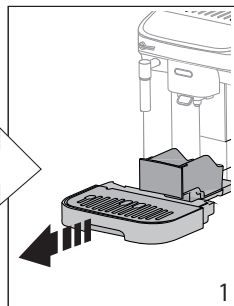

(*)

-  Espresso
-  Coffee
-  Long
-  Americano
-  Long Black

50°C	×	×	×	✓	✓
	✓	✓	✓	✓	✓

~ 220-240 V 50-60 Hz 1450 W

(LxHxD): 240 x 360 x 440 mm

📦 9,4 Kg

Register Now 
www.delonghi.com/register

De'Longhi Appliances via Seitz, 47 31100 Treviso, Italy www.delonghi.com