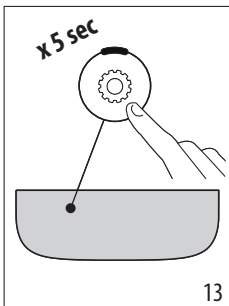

(*)

-  Espresso
-  Coffee
-  Long
-  Americano
-  Long Black

50°C	×	×	×	✓	✓
	✓	✓	✓	✓	✓

~ 220-240 V 50-60 Hz 1450 W

(LxHxD): 240 x 360 x 440 mm

📦 9,4 Kg

Register Now 
www.delonghi.com/register

De'Longhi Appliances via Seitz, 47 31100 Treviso, Italy www.delonghi.com