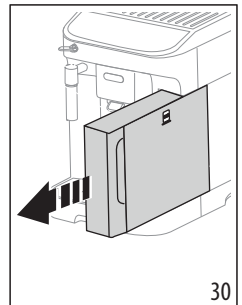

(*)

-  Espresso
-  Coffee
-  Long
-  Americano
-  Long Black

50°C	×	×	×	✓	✓
	✓	✓	✓	✓	✓

~ 220-240 V 50-60 Hz 1450 W

(LxHxD): 240 x 360 x 440 mm

📦 9,4 Kg

Register Now 
www.delonghi.com/register

De'Longhi Appliances via Seitz, 47 31100 Treviso, Italy www.delonghi.com