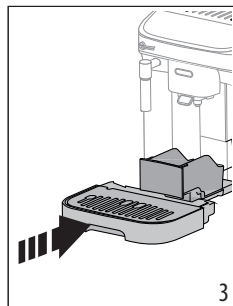

(*)

-  Espresso
-  Coffee
-  Long
-  Americano
-  Long Black

50°C	×	×	×	✓	✓
	✓	✓	✓	✓	✓

~ 220-240 V 50-60 Hz 1450 W

(LxHxD): 240 x 360 x 440 mm

📦 9,4 Kg

Register Now 
www.delonghi.com/register

De'Longhi Appliances via Seitz, 47 31100 Treviso, Italy www.delonghi.com