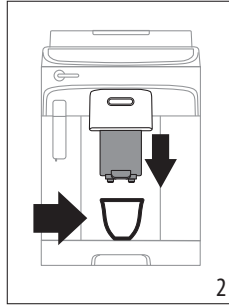

(*)

- Espresso
- Coffee
- Long
- Doppio+
- Americano
- Long Black