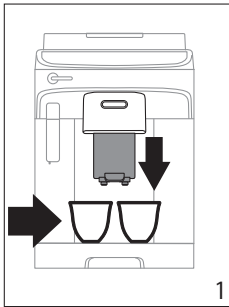

(*)

- Espresso
- Coffee
- Long
- Doppio+
- Americano
- Long Black

Espresso