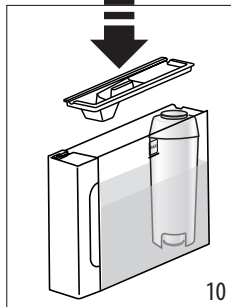

(*)

-  Espresso
-  Coffee
-  Long
-  Americano
-  Long Black

50°C	×	×	×	✓	✓
	✓	✓	✓	✓	✓

~ 220-240 V 50-60 Hz 1450 W

(LxHxD): 240 x 360 x 440 mm

📦 9,4 Kg

Register Now 
www.delonghi.com/register

De'Longhi Appliances via Seitz, 47 31100 Treviso, Italy www.delonghi.com