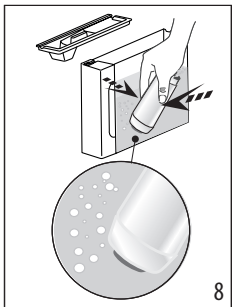

(*)

-  Espresso
-  Coffee
-  Long
-  Americano
-  Long Black

50°C	×	×	×	✓	✓
	✓	✓	✓	✓	✓

~ 220-240 V 50-60 Hz 1450 W

(LxHxD): 240 x 360 x 440 mm

📦 9,4 Kg

Register Now 
www.delonghi.com/register

De'Longhi Appliances via Seitz, 47 31100 Treviso, Italy www.delonghi.com