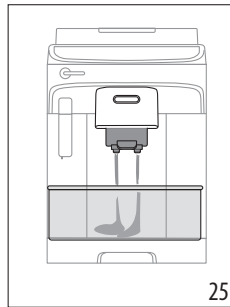

(*)

-  Espresso
-  Coffee
-  Long
-  Americano
-  Long Black

50°C	×	×	×	✓	✓
	✓	✓	✓	✓	✓

~ 220-240 V 50-60 Hz 1450 W

(LxHxD): 240 x 360 x 440 mm

📦 9,4 Kg

Register Now 
www.delonghi.com/register

De'Longhi Appliances via Seitz, 47 31100 Treviso, Italy www.delonghi.com