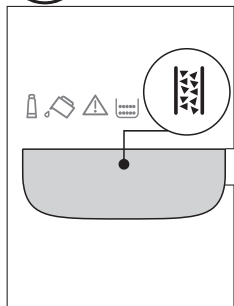

(*)

-  Espresso
-  Coffee
-  Long
-  Americano
-  Long Black

50°C	×	×	×	✓	✓
	✓	✓	✓	✓	✓

~ 220-240 V 50-60 Hz 1450 W

(LxHxD): 240 x 360 x 440 mm

📦 9,4 Kg

Register Now 
www.delonghi.com/register

De'Longhi Appliances via Seitz, 47 31100 Treviso, Italy www.delonghi.com