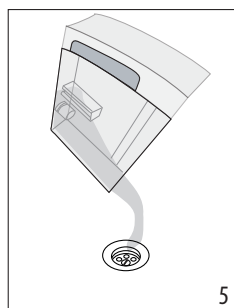

(*)

-  Espresso
-  Coffee
-  Long
-  Americano
-  Long Black

50°C	×	×	×	✓	✓
	✓	✓	✓	✓	✓

~ 220-240 V 50-60 Hz 1450 W

(LxHxD): 240 x 360 x 440 mm

📦 9,4 Kg

Register Now 
www.delonghi.com/register

De'Longhi Appliances via Seitz, 47 31100 Treviso, Italy www.delonghi.com