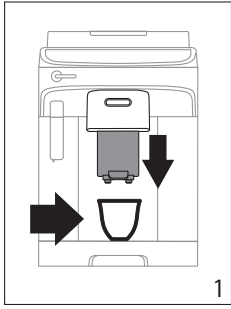

(*)

-  Espresso
-  Coffee
-  Long
-  Americano
-  Long Black

50°C	×	×	×	✓	✓
	✓	✓	✓	✓	✓

~ 220-240 V 50-60 Hz 1450 W

(LxHxD): 240 x 360 x 440 mm

📦 9,4 Kg

Register Now 
www.delonghi.com/register

De'Longhi Appliances via Seitz, 47 31100 Treviso, Italy www.delonghi.com