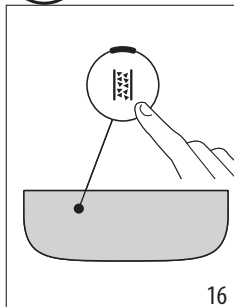

(*)

-  Espresso
-  Coffee
-  Long
-  Americano
-  Long Black

50°C	×	×	×	✓	✓
	✓	✓	✓	✓	✓

~ 220-240 V 50-60 Hz 1450 W

(LxHxD): 240 x 360 x 440 mm

📦 9,4 Kg

Register Now 
www.delonghi.com/register

De'Longhi Appliances via Seitz, 47 31100 Treviso, Italy www.delonghi.com