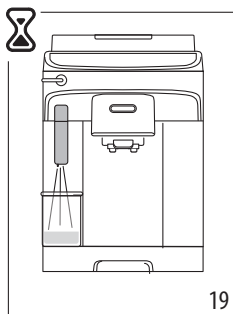

(*)

-  Espresso
-  Coffee
-  Long
-  Americano
-  Long Black

50°C	×	×	×	✓	✓
	✓	✓	✓	✓	✓

~ 220-240 V 50-60 Hz 1450 W

(LxHxD): 240 x 360 x 440 mm

📦 9,4 Kg

Register Now 
www.delonghi.com/register

De'Longhi Appliances via Seitz, 47 31100 Treviso, Italy www.delonghi.com