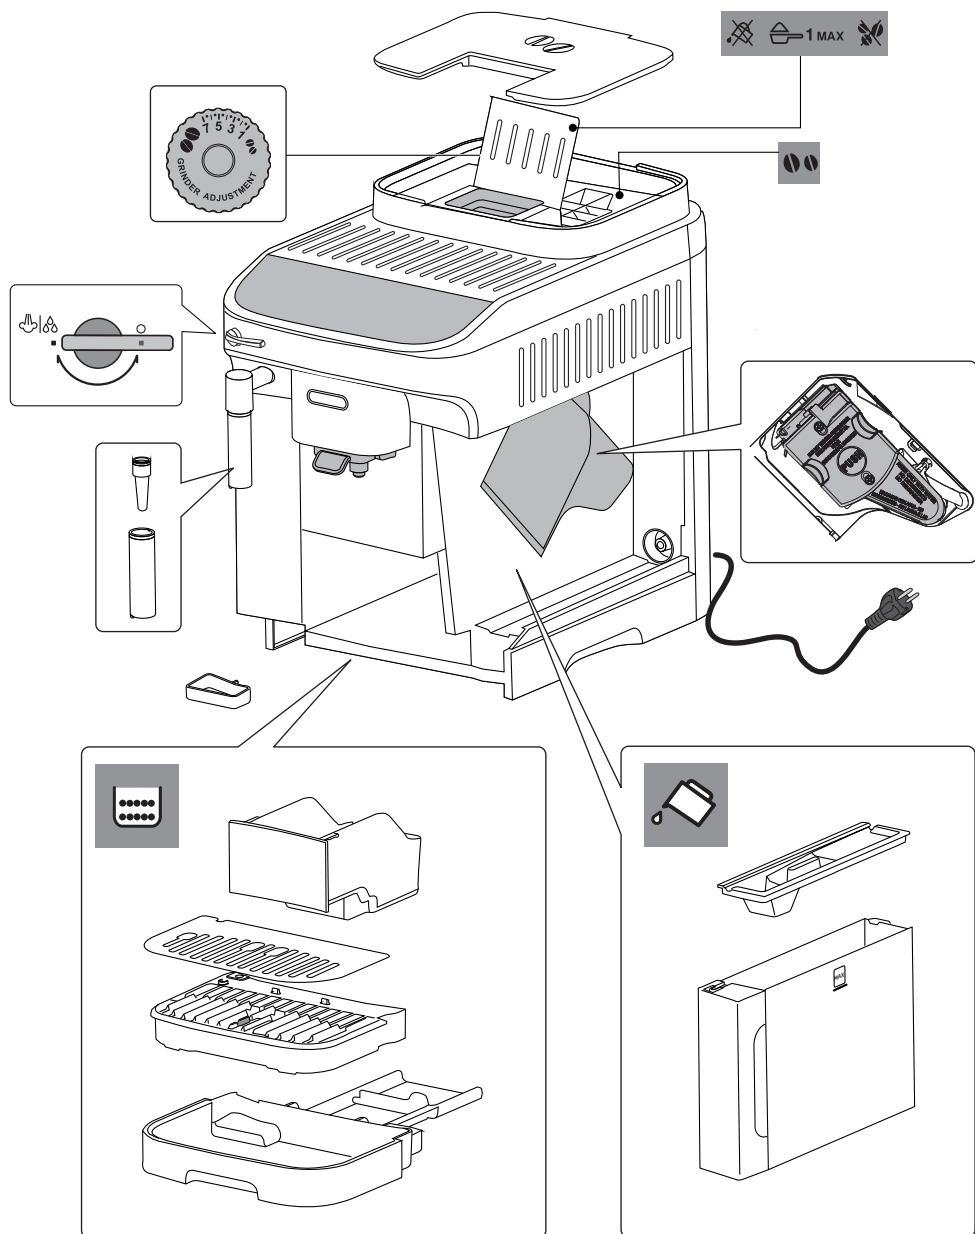


ECAM29X.2Y - 29X.3Y - 29X.4Y

MAGNIFICA — EVO —

QUICK GUIDE

Instructions videos available at:
<http://magnifica-evo.delonghi.com>

DeLonghi

RO- Înainte de a utiliza aparatul, citiți întotdeauna broșura cu avertismente de siguranță. Pentru informații suplimentare cu privire la funcționare, consultați informațiile suplimentare din broșura „Instrucțiuni de utilizare”.

(*)

(*)

(*)

(*)

RO Băuturi și accesorii diferite pentru tip și număr în funcție de model.

(*)

-  Espresso
-  Coffee
-  Long
-  Doppio+
-  Americano
-  Long Black

 Espresso

(*)

-  Espresso
-  Coffee
-  Long
-  Americano
-  Long Black

50°C	×	×	×	✓	✓
	✓	✓	✓	✓	✓

~ 220-240 V 50-60 Hz 1450 W

(LxHxD): 240 x 360 x 440 mm

📦 9,4 Kg

Register Now 
www.delonghi.com/register

De'Longhi Appliances via Seitz, 47 31100 Treviso, Italy www.delonghi.com