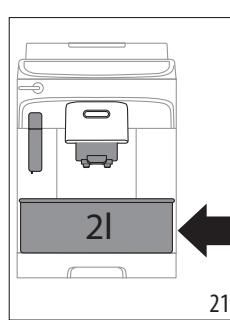

(*)

-  Espresso
-  Coffee
-  Long
-  Americano
-  Long Black

50°C	×	×	×	✓	✓
	✓	✓	✓	✓	✓

~ 220-240 V 50-60 Hz 1450 W

(LxHxD): 240 x 360 x 440 mm

📦 9,4 Kg

Register Now 
www.delonghi.com/register

De'Longhi Appliances via Seitz, 47 31100 Treviso, Italy www.delonghi.com