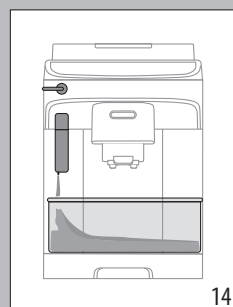

(*)

-  Espresso
-  Coffee
-  Long
-  Americano
-  Long Black

50°C	×	×	×	✓	✓
	✓	✓	✓	✓	✓

~ 220-240 V 50-60 Hz 1450 W

(LxHxD): 240 x 360 x 440 mm

📦 9,4 Kg

Register Now 
www.delonghi.com/register

De'Longhi Appliances via Seitz, 47 31100 Treviso, Italy www.delonghi.com