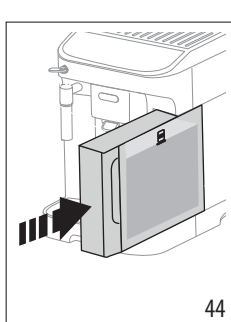

(*)

-  Espresso
-  Coffee
-  Long
-  Americano
-  Long Black

50°C	×	×	×	✓	✓
	✓	✓	✓	✓	✓

~ 220-240 V 50-60 Hz 1450 W

(LxHxD): 240 x 360 x 440 mm

📦 9,4 Kg

Register Now 
www.delonghi.com/register

De'Longhi Appliances via Seitz, 47 31100 Treviso, Italy www.delonghi.com