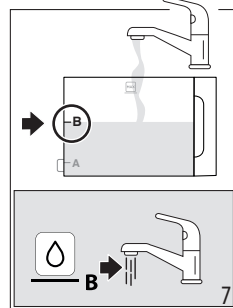

(*)

-  Espresso
-  Coffee
-  Long
-  Americano
-  Long Black

50°C	×	×	×	✓	✓
	✓	✓	✓	✓	✓

~ 220-240 V 50-60 Hz 1450 W

(LxHxD): 240 x 360 x 440 mm

📦 9,4 Kg

Register Now 
www.delonghi.com/register

De'Longhi Appliances via Seitz, 47 31100 Treviso, Italy www.delonghi.com