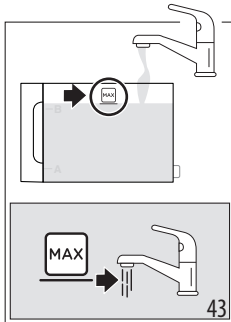

(*)

-  Espresso
-  Coffee
-  Long
-  Americano
-  Long Black

50°C	×	×	×	✓	✓
	✓	✓	✓	✓	✓

~ 220-240 V 50-60 Hz 1450 W

(LxHxD): 240 x 360 x 440 mm

📦 9,4 Kg

Register Now 
www.delonghi.com/register

De'Longhi Appliances via Seitz, 47 31100 Treviso, Italy www.delonghi.com