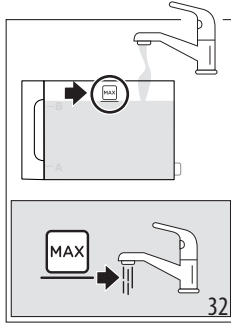

(*)

-  Espresso
-  Coffee
-  Long
-  Americano
-  Long Black

50°C	×	×	×	✓	✓
	✓	✓	✓	✓	✓

~ 220-240 V 50-60 Hz 1450 W

(LxHxD): 240 x 360 x 440 mm

📦 9,4 Kg

Register Now 
www.delonghi.com/register

De'Longhi Appliances via Seitz, 47 31100 Treviso, Italy www.delonghi.com