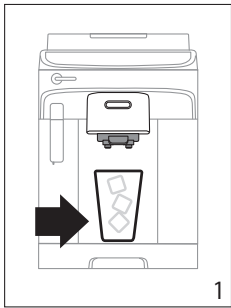

(*)

-  Espresso
-  Coffee
-  Long
-  Americano
-  Long Black

50°C	×	×	×	✓	✓
	✓	✓	✓	✓	✓

~ 220-240 V 50-60 Hz 1450 W

(LxHxD): 240 x 360 x 440 mm

📦 9,4 Kg

Register Now 
www.delonghi.com/register

De'Longhi Appliances via Seitz, 47 31100 Treviso, Italy www.delonghi.com