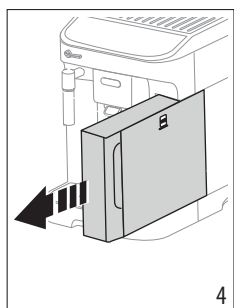

(*)

-  Espresso
-  Coffee
-  Long
-  Americano
-  Long Black

50°C	×	×	×	✓	✓
	✓	✓	✓	✓	✓

~ 220-240 V 50-60 Hz 1450 W

(LxHxD): 240 x 360 x 440 mm

📦 9,4 Kg

Register Now 
www.delonghi.com/register

De'Longhi Appliances via Seitz, 47 31100 Treviso, Italy www.delonghi.com