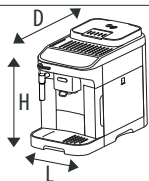

(*)

-  Espresso
-  Coffee
-  Long
-  Americano
-  Long Black

50°C	×	×	×	✓	✓
	✓	✓	✓	✓	✓

~ 220-240 V 50-60 Hz 1450 W

(LxHxD): 240 x 360 x 440 mm

📦 9,4 Kg

Register Now 
www.delonghi.com/register

De'Longhi Appliances via Seitz, 47 31100 Treviso, Italy www.delonghi.com