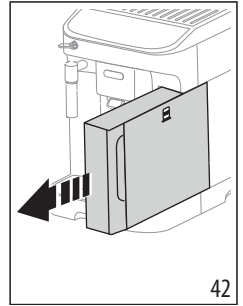

(*)

-  Espresso
-  Coffee
-  Long
-  Americano
-  Long Black

50°C	×	×	×	✓	✓
	✓	✓	✓	✓	✓

~ 220-240 V 50-60 Hz 1450 W

(LxHxD): 240 x 360 x 440 mm

📦 9,4 Kg

Register Now 
www.delonghi.com/register

De'Longhi Appliances via Seitz, 47 31100 Treviso, Italy www.delonghi.com