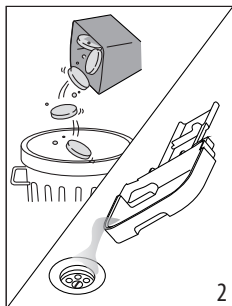

(*)

-  Espresso
-  Coffee
-  Long
-  Americano
-  Long Black

50°C	×	×	×	✓	✓
	✓	✓	✓	✓	✓

~ 220-240 V 50-60 Hz 1450 W

(LxHxD): 240 x 360 x 440 mm

📦 9,4 Kg

Register Now 
www.delonghi.com/register

De'Longhi Appliances via Seitz, 47 31100 Treviso, Italy www.delonghi.com