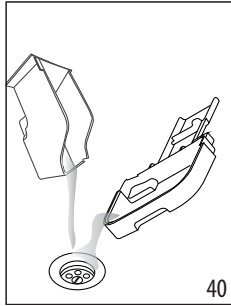

(*)

-  Espresso
-  Coffee
-  Long
-  Americano
-  Long Black

50°C	×	×	×	✓	✓
	✓	✓	✓	✓	✓

~ 220-240 V 50-60 Hz 1450 W

(LxHxD): 240 x 360 x 440 mm

📦 9,4 Kg

Register Now 
www.delonghi.com/register

De'Longhi Appliances via Seitz, 47 31100 Treviso, Italy www.delonghi.com