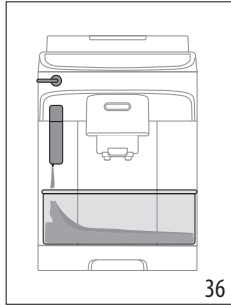

(*)

-  Espresso
-  Coffee
-  Long
-  Americano
-  Long Black

50°C	×	×	×	✓	✓
	✓	✓	✓	✓	✓

~ 220-240 V 50-60 Hz 1450 W

(LxHxD): 240 x 360 x 440 mm

📦 9,4 Kg

Register Now 
www.delonghi.com/register

De'Longhi Appliances via Seitz, 47 31100 Treviso, Italy www.delonghi.com