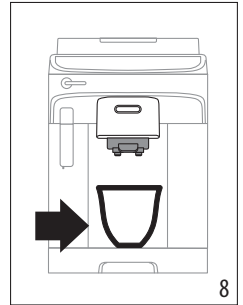

(*)

-  Espresso
-  Coffee
-  Long
-  Americano
-  Long Black

50°C	×	×	×	✓	✓
	✓	✓	✓	✓	✓

~ 220-240 V 50-60 Hz 1450 W

(LxHxD): 240 x 360 x 440 mm

📦 9,4 Kg

Register Now 
www.delonghi.com/register

De'Longhi Appliances via Seitz, 47 31100 Treviso, Italy www.delonghi.com