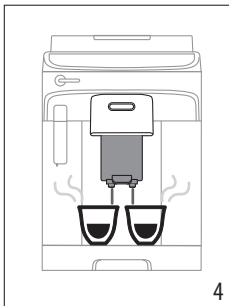

(*)

-  Espresso
-  Coffee
-  Long
-  Americano
-  Long Black

50°C	×	×	×	✓	✓
	✓	✓	✓	✓	✓

~ 220-240 V 50-60 Hz 1450 W

(LxHxD): 240 x 360 x 440 mm

📦 9,4 Kg

Register Now 
www.delonghi.com/register

De'Longhi Appliances via Seitz, 47 31100 Treviso, Italy www.delonghi.com