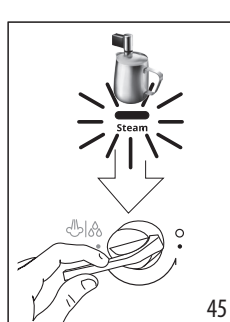

(*)

-  Espresso
-  Coffee
-  Long
-  Americano
-  Long Black

50°C	×	×	×	✓	✓
	✓	✓	✓	✓	✓

~ 220-240 V 50-60 Hz 1450 W

(LxHxD): 240 x 360 x 440 mm

📦 9,4 Kg

Register Now 
www.delonghi.com/register

De'Longhi Appliances via Seitz, 47 31100 Treviso, Italy www.delonghi.com