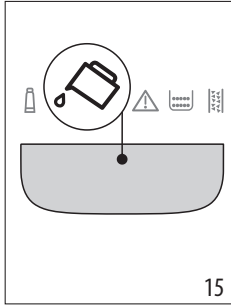

(*)

-  Espresso
-  Coffee
-  Long
-  Americano
-  Long Black

50°C	×	×	×	✓	✓
	✓	✓	✓	✓	✓

~ 220-240 V 50-60 Hz 1450 W

(LxHxD): 240 x 360 x 440 mm

📦 9,4 Kg

Register Now 
www.delonghi.com/register

De'Longhi Appliances via Seitz, 47 31100 Treviso, Italy www.delonghi.com