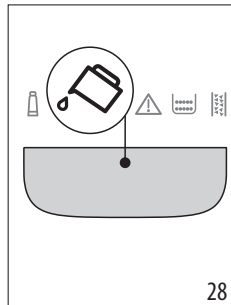

(*)

-  Espresso
-  Coffee
-  Long
-  Americano
-  Long Black

50°C	×	×	×	✓	✓
	✓	✓	✓	✓	✓

~ 220-240 V 50-60 Hz 1450 W

(LxHxD): 240 x 360 x 440 mm

📦 9,4 Kg

Register Now 
www.delonghi.com/register

De'Longhi Appliances via Seitz, 47 31100 Treviso, Italy www.delonghi.com