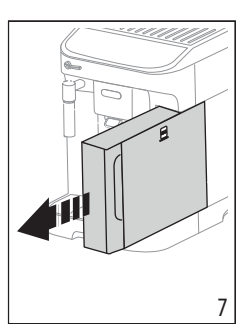

(*)

-  Espresso
-  Coffee
-  Long
-  Americano
-  Long Black

50°C	×	×	×	✓	✓
	✓	✓	✓	✓	✓

~ 220-240 V 50-60 Hz 1450 W

(LxHxD): 240 x 360 x 440 mm

📦 9,4 Kg

Register Now 
www.delonghi.com/register

De'Longhi Appliances via Seitz, 47 31100 Treviso, Italy www.delonghi.com