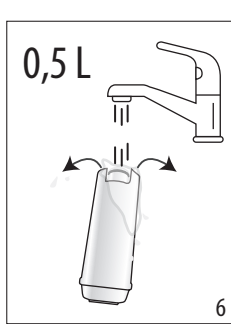

(*)

-  Espresso
-  Coffee
-  Long
-  Americano
-  Long Black

50°C	×	×	×	✓	✓
	✓	✓	✓	✓	✓

~ 220-240 V 50-60 Hz 1450 W

(LxHxD): 240 x 360 x 440 mm

📦 9,4 Kg

Register Now 
www.delonghi.com/register

De'Longhi Appliances via Seitz, 47 31100 Treviso, Italy www.delonghi.com