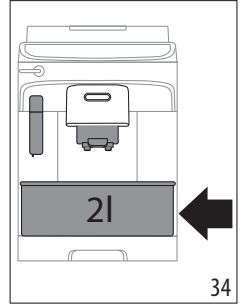

(*)

-  Espresso
-  Coffee
-  Long
-  Americano
-  Long Black

50°C	×	×	×	✓	✓
	✓	✓	✓	✓	✓

~ 220-240 V 50-60 Hz 1450 W

(LxHxD): 240 x 360 x 440 mm

📦 9,4 Kg

Register Now 
www.delonghi.com/register

De'Longhi Appliances via Seitz, 47 31100 Treviso, Italy www.delonghi.com