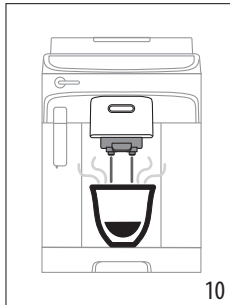

(*)

-  Espresso
-  Coffee
-  Long
-  Americano
-  Long Black

50°C	×	×	×	✓	✓
	✓	✓	✓	✓	✓

~ 220-240 V 50-60 Hz 1450 W

(LxHxD): 240 x 360 x 440 mm

📦 9,4 Kg

Register Now 
www.delonghi.com/register

De'Longhi Appliances via Seitz, 47 31100 Treviso, Italy www.delonghi.com