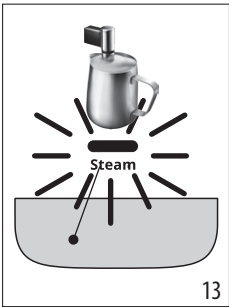


ECAM29X.2Y - 29X.3Y - 29X.4Y

MAGNIFICA — EVO —

QUICK GUIDE

Instructions videos available at:
<http://magnifica-evo.delonghi.com>

DeLonghi

RO- Înainte de a utiliza aparatul, citiți întotdeauna broșura cu avertismente de siguranță. Pentru informații suplimentare cu privire la funcționare, consultați informațiile suplimentare din broșura „Instrucțiuni de utilizare”.

(*)

(*)

(*)

(*)

RO Băuturi și accesorii diferite pentru tip și număr în funcție de model.

(*)

-  Espresso
-  Coffee
-  Long
-  Doppio+
-  Americano
-  Long Black

 Espresso

(*)

-  Espresso
-  Coffee
-  Long
-  Americano
-  Long Black

50°C	×	×	×	✓	✓
	✓	✓	✓	✓	✓

~ 220-240 V 50-60 Hz 1450 W

(LxHxD): 240 x 360 x 440 mm

📦 9,4 Kg

Register Now 
www.delonghi.com/register

De'Longhi Appliances via Seitz, 47 31100 Treviso, Italy www.delonghi.com