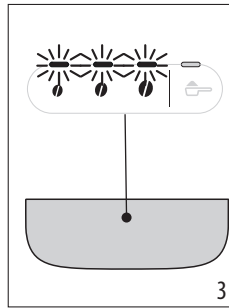

(*)

-  Espresso
-  Coffee
-  Long
-  Americano
-  Long Black

50°C	×	×	×	✓	✓
	✓	✓	✓	✓	✓

~ 220-240 V 50-60 Hz 1450 W

(LxHxD): 240 x 360 x 440 mm

📦 9,4 Kg

Register Now 
www.delonghi.com/register

De'Longhi Appliances via Seitz, 47 31100 Treviso, Italy www.delonghi.com