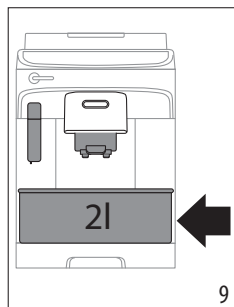

(*)

-  Espresso
-  Coffee
-  Long
-  Americano
-  Long Black

50°C	×	×	×	✓	✓
	✓	✓	✓	✓	✓

~ 220-240 V 50-60 Hz 1450 W

(LxHxD): 240 x 360 x 440 mm

📦 9,4 Kg

Register Now 
www.delonghi.com/register

De'Longhi Appliances via Seitz, 47 31100 Treviso, Italy www.delonghi.com