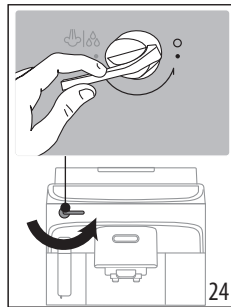

(*)

-  Espresso
-  Coffee
-  Long
-  Americano
-  Long Black

50°C	×	×	×	✓	✓
	✓	✓	✓	✓	✓

~ 220-240 V 50-60 Hz 1450 W

(LxHxD): 240 x 360 x 440 mm

📦 9,4 Kg

Register Now 
www.delonghi.com/register

De'Longhi Appliances via Seitz, 47 31100 Treviso, Italy www.delonghi.com