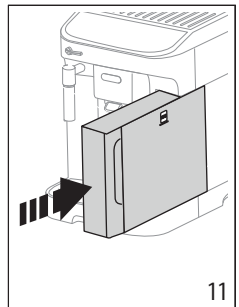

(*)

-  Espresso
-  Coffee
-  Long
-  Americano
-  Long Black

50°C	×	×	×	✓	✓
	✓	✓	✓	✓	✓

~ 220-240 V 50-60 Hz 1450 W

(LxHxD): 240 x 360 x 440 mm

📦 9,4 Kg

Register Now 
www.delonghi.com/register

De'Longhi Appliances via Seitz, 47 31100 Treviso, Italy www.delonghi.com