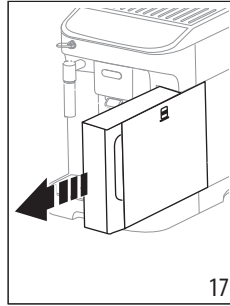

(*)

-  Espresso
-  Coffee
-  Long
-  Americano
-  Long Black

50°C	×	×	×	✓	✓
	✓	✓	✓	✓	✓

~ 220-240 V 50-60 Hz 1450 W

(LxHxD): 240 x 360 x 440 mm

📦 9,4 Kg

Register Now 
www.delonghi.com/register

De'Longhi Appliances via Seitz, 47 31100 Treviso, Italy www.delonghi.com