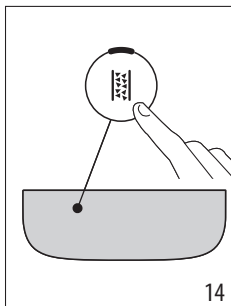

(*)

-  Espresso
-  Coffee
-  Long
-  Americano
-  Long Black

50°C	×	×	×	✓	✓
	✓	✓	✓	✓	✓

~ 220-240 V 50-60 Hz 1450 W

(LxHxD): 240 x 360 x 440 mm

📦 9,4 Kg

Register Now 
www.delonghi.com/register

De'Longhi Appliances via Seitz, 47 31100 Treviso, Italy www.delonghi.com