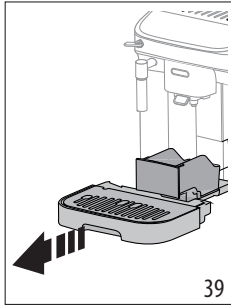

(*)

-  Espresso
-  Coffee
-  Long
-  Americano
-  Long Black

50°C	×	×	×	✓	✓
	✓	✓	✓	✓	✓

~ 220-240 V 50-60 Hz 1450 W

(LxHxD): 240 x 360 x 440 mm

📦 9,4 Kg

Register Now 
www.delonghi.com/register

De'Longhi Appliances via Seitz, 47 31100 Treviso, Italy www.delonghi.com