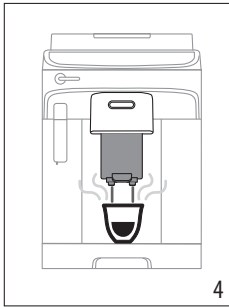

(*)

- Espresso
- Coffee
- Long
- Doppio+
- Americano
- Long Black

Espresso