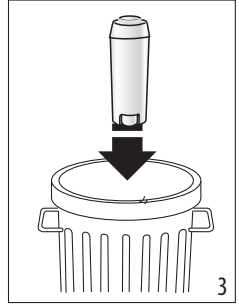

(*)

-  Espresso
-  Coffee
-  Long
-  Americano
-  Long Black

50°C	×	×	×	✓	✓
	✓	✓	✓	✓	✓

~ 220-240 V 50-60 Hz 1450 W

(LxHxD): 240 x 360 x 440 mm

📦 9,4 Kg

Register Now 
www.delonghi.com/register

De'Longhi Appliances via Seitz, 47 31100 Treviso, Italy www.delonghi.com