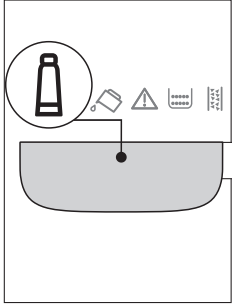

(*)

-  Espresso
-  Coffee
-  Long
-  Americano
-  Long Black

50°C	×	×	×	✓	✓
	✓	✓	✓	✓	✓

~ 220-240 V 50-60 Hz 1450 W

(LxHxD): 240 x 360 x 440 mm

📦 9,4 Kg

Register Now 
www.delonghi.com/register

De'Longhi Appliances via Seitz, 47 31100 Treviso, Italy www.delonghi.com