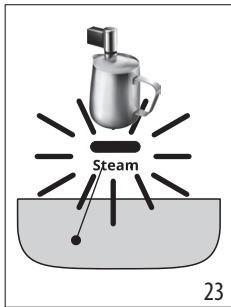


ECAM29X.2Y - 29X.3Y - 29X.4Y

MAGNIFICA — EVO —

QUICK GUIDE

Instructions videos available at:
<http://magnifica-evo.delonghi.com>

DeLonghi

RO- Înainte de a utiliza aparatul, citiți întotdeauna broșura cu avertismente de siguranță. Pentru informații suplimentare cu privire la funcționare, consultați informațiile suplimentare din broșura „Instrucțiuni de utilizare”.

(*)

-  Espresso
-  Coffee
-  Long
-  Americano
-  Long Black

50°C	×	×	×	✓	✓
	✓	✓	✓	✓	✓

~ 220-240 V 50-60 Hz 1450 W

(LxHxD): 240 x 360 x 440 mm

📦 9,4 Kg

Register Now 
www.delonghi.com/register

De'Longhi Appliances via Seitz, 47 31100 Treviso, Italy www.delonghi.com