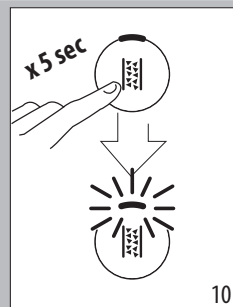

(*)

-  Espresso
-  Coffee
-  Long
-  Americano
-  Long Black

50°C	×	×	×	✓	✓
	✓	✓	✓	✓	✓

~ 220-240 V 50-60 Hz 1450 W

(LxHxD): 240 x 360 x 440 mm

📦 9,4 Kg

Register Now 
www.delonghi.com/register

De'Longhi Appliances via Seitz, 47 31100 Treviso, Italy www.delonghi.com