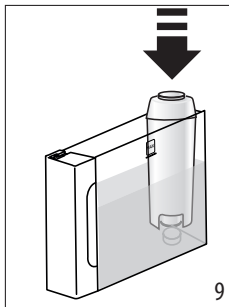

(*)

-  Espresso
-  Coffee
-  Long
-  Americano
-  Long Black

50°C	×	×	×	✓	✓
	✓	✓	✓	✓	✓

~ 220-240 V 50-60 Hz 1450 W

(LxHxD): 240 x 360 x 440 mm

📦 9,4 Kg

Register Now 
www.delonghi.com/register

De'Longhi Appliances via Seitz, 47 31100 Treviso, Italy www.delonghi.com