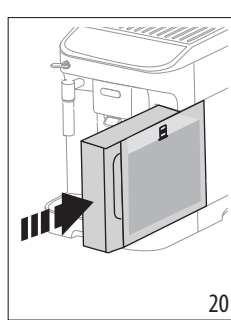

(*)

-  Espresso
-  Coffee
-  Long
-  Americano
-  Long Black

50°C	×	×	×	✓	✓
	✓	✓	✓	✓	✓

~ 220-240 V 50-60 Hz 1450 W

(LxHxD): 240 x 360 x 440 mm

📦 9,4 Kg

Register Now 
www.delonghi.com/register

De'Longhi Appliances via Seitz, 47 31100 Treviso, Italy www.delonghi.com