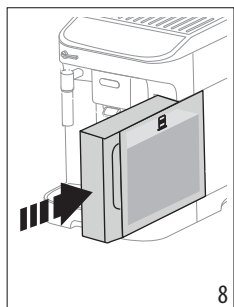

(*)

-  Espresso
-  Coffee
-  Long
-  Americano
-  Long Black

50°C	×	×	×	✓	✓
	✓	✓	✓	✓	✓

~ 220-240 V 50-60 Hz 1450 W

(LxHxD): 240 x 360 x 440 mm

📦 9,4 Kg

Register Now 
www.delonghi.com/register

De'Longhi Appliances via Seitz, 47 31100 Treviso, Italy www.delonghi.com