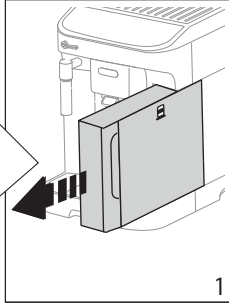

(*)

-  Espresso
-  Coffee
-  Long
-  Americano
-  Long Black

50°C	×	×	×	✓	✓
	✓	✓	✓	✓	✓

~ 220-240 V 50-60 Hz 1450 W

(LxHxD): 240 x 360 x 440 mm

📦 9,4 Kg

Register Now 
www.delonghi.com/register

De'Longhi Appliances via Seitz, 47 31100 Treviso, Italy www.delonghi.com