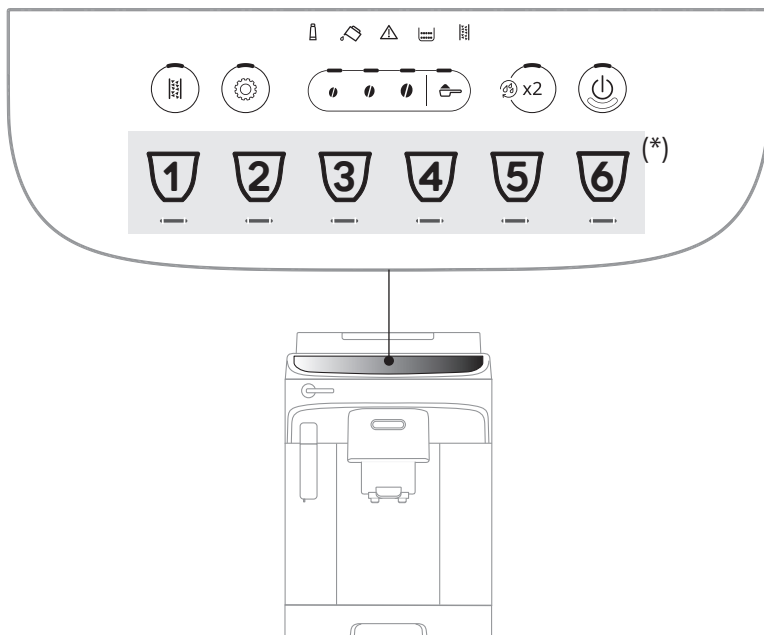


ECAM29X.2Y - 29X.3Y - 29X.4Y

MAGNIFICA — EVO —

QUICK GUIDE

Instructions videos available at:
<http://magnifica-evo.delonghi.com>

DeLonghi

RO- Înainte de a utiliza aparatul, citiți întotdeauna broșura cu avertismente de siguranță. Pentru informații suplimentare cu privire la funcționare, consultați informațiile suplimentare din broșura „Instrucțiuni de utilizare”.