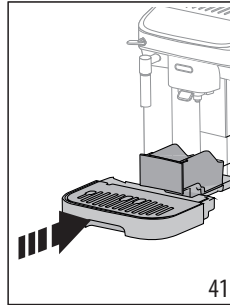

(*)

-  Espresso
-  Coffee
-  Long
-  Americano
-  Long Black

50°C	×	×	×	✓	✓
	✓	✓	✓	✓	✓

~ 220-240 V 50-60 Hz 1450 W

(LxHxD): 240 x 360 x 440 mm

📦 9,4 Kg

Register Now 
www.delonghi.com/register

De'Longhi Appliances via Seitz, 47 31100 Treviso, Italy www.delonghi.com