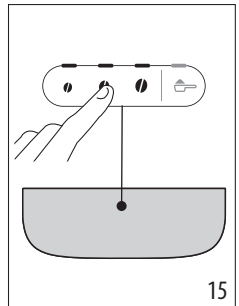

(*)

-  Espresso
-  Coffee
-  Long
-  Americano
-  Long Black

50°C	×	×	×	✓	✓
	✓	✓	✓	✓	✓

~ 220-240 V 50-60 Hz 1450 W

(LxHxD): 240 x 360 x 440 mm

📦 9,4 Kg

Register Now 
www.delonghi.com/register

De'Longhi Appliances via Seitz, 47 31100 Treviso, Italy www.delonghi.com