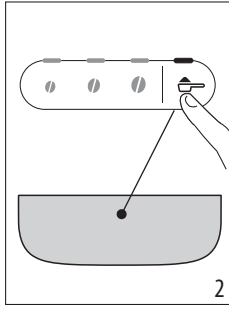

(*)

-  Espresso
-  Coffee
-  Long
-  Americano
-  Long Black

50°C	×	×	×	✓	✓
	✓	✓	✓	✓	✓

~ 220-240 V 50-60 Hz 1450 W

(LxHxD): 240 x 360 x 440 mm

📦 9,4 Kg

Register Now 
www.delonghi.com/register

De'Longhi Appliances via Seitz, 47 31100 Treviso, Italy www.delonghi.com