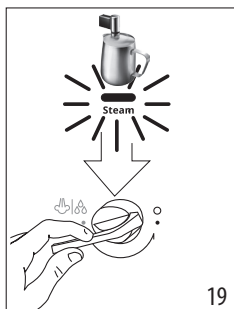

(*)

-  Espresso
-  Coffee
-  Long
-  Americano
-  Long Black

50°C	×	×	×	✓	✓
	✓	✓	✓	✓	✓

~ 220-240 V 50-60 Hz 1450 W

(LxHxD): 240 x 360 x 440 mm

📦 9,4 Kg

Register Now 
www.delonghi.com/register

De'Longhi Appliances via Seitz, 47 31100 Treviso, Italy www.delonghi.com