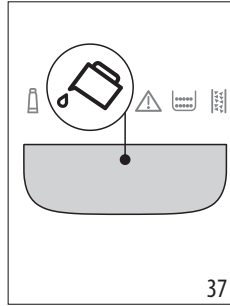

(*)

-  Espresso
-  Coffee
-  Long
-  Americano
-  Long Black

50°C	×	×	×	✓	✓
	✓	✓	✓	✓	✓

~ 220-240 V 50-60 Hz 1450 W

(LxHxD): 240 x 360 x 440 mm

📦 9,4 Kg

Register Now 
www.delonghi.com/register

De'Longhi Appliances via Seitz, 47 31100 Treviso, Italy www.delonghi.com