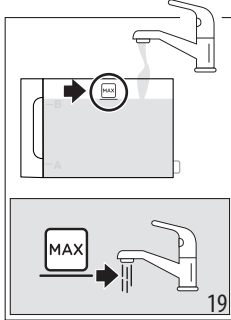

(*)

-  Espresso
-  Coffee
-  Long
-  Americano
-  Long Black

50°C	×	×	×	✓	✓
	✓	✓	✓	✓	✓

~ 220-240 V 50-60 Hz 1450 W

(LxHxD): 240 x 360 x 440 mm

📦 9,4 Kg

Register Now 
www.delonghi.com/register

De'Longhi Appliances via Seitz, 47 31100 Treviso, Italy www.delonghi.com