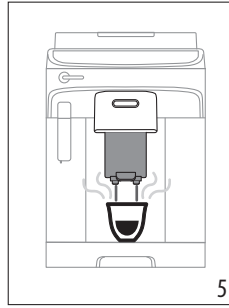

(*)

-  Espresso
-  Coffee
-  Long
-  Americano
-  Long Black

50°C	×	×	×	✓	✓
	✓	✓	✓	✓	✓

~ 220-240 V 50-60 Hz 1450 W

(LxHxD): 240 x 360 x 440 mm

📦 9,4 Kg

Register Now 
www.delonghi.com/register

De'Longhi Appliances via Seitz, 47 31100 Treviso, Italy www.delonghi.com