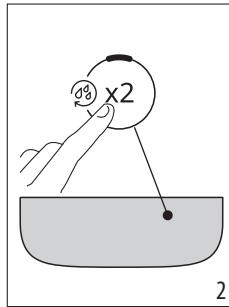

(*)

- Espresso
- Coffee
- Long
- Doppio+
- Americano
- Long Black

Espresso