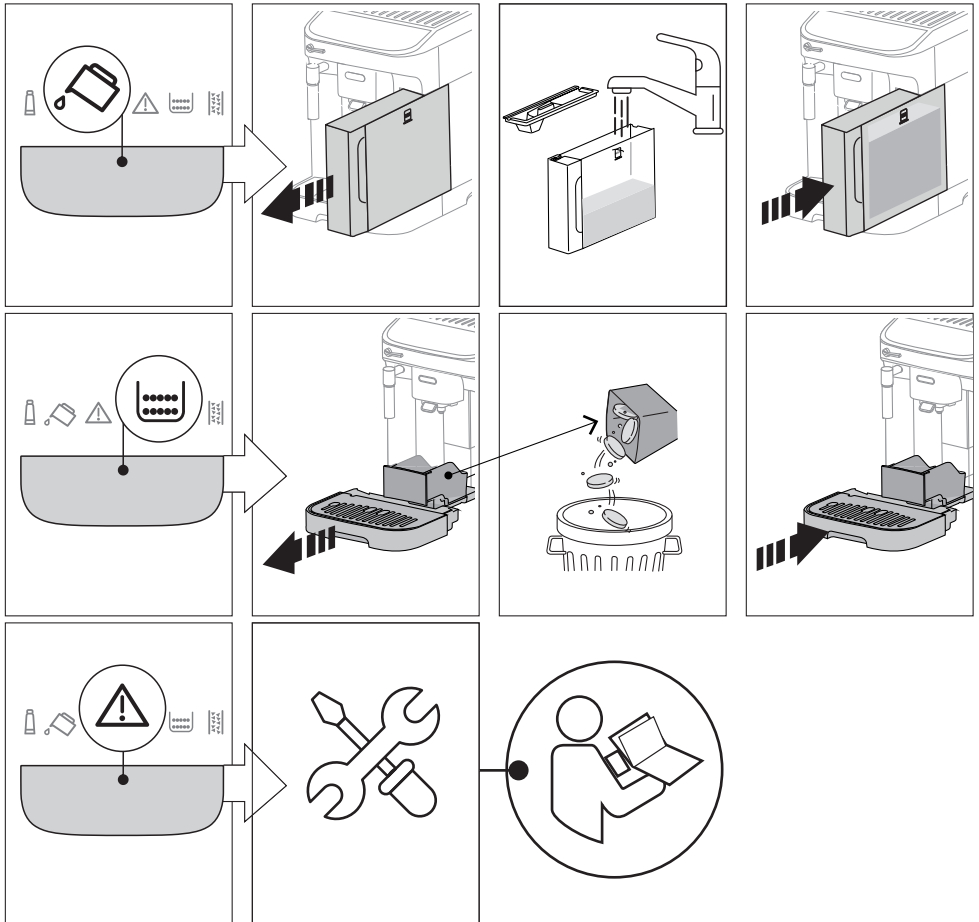

(*)

-  Espresso
-  Coffee
-  Long
-  Americano
-  Long Black

50°C	×	×	×	✓	✓
	✓	✓	✓	✓	✓

~ 220-240 V 50-60 Hz 1450 W

(LxHxD): 240 x 360 x 440 mm

📦 9,4 Kg

Register Now 
www.delonghi.com/register

De'Longhi Appliances via Seitz, 47 31100 Treviso, Italy www.delonghi.com