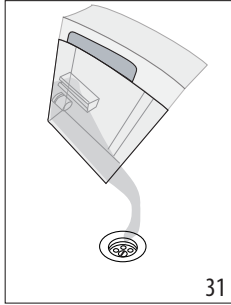

(*)

-  Espresso
-  Coffee
-  Long
-  Americano
-  Long Black

50°C	×	×	×	✓	✓
	✓	✓	✓	✓	✓

~ 220-240 V 50-60 Hz 1450 W

(LxHxD): 240 x 360 x 440 mm

📦 9,4 Kg

Register Now 
www.delonghi.com/register

De'Longhi Appliances via Seitz, 47 31100 Treviso, Italy www.delonghi.com