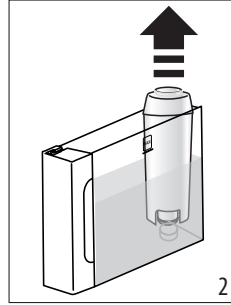

(*)

-  Espresso
-  Coffee
-  Long
-  Americano
-  Long Black

50°C	×	×	×	✓	✓
	✓	✓	✓	✓	✓

~ 220-240 V 50-60 Hz 1450 W

(LxHxD): 240 x 360 x 440 mm

📦 9,4 Kg

Register Now 
www.delonghi.com/register

De'Longhi Appliances via Seitz, 47 31100 Treviso, Italy www.delonghi.com