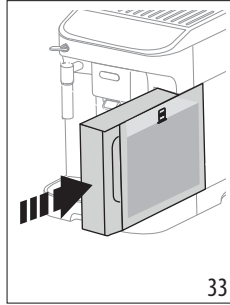

(*)

-  Espresso
-  Coffee
-  Long
-  Americano
-  Long Black

50°C	×	×	×	✓	✓
	✓	✓	✓	✓	✓

~ 220-240 V 50-60 Hz 1450 W

(LxHxD): 240 x 360 x 440 mm

📦 9,4 Kg

Register Now 
www.delonghi.com/register

De'Longhi Appliances via Seitz, 47 31100 Treviso, Italy www.delonghi.com