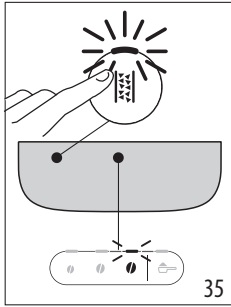

(*)

-  Espresso
-  Coffee
-  Long
-  Americano
-  Long Black

	×	×	×	✓	✓
	✓	✓	✓	✓	✓

~ 220-240 V 50-60 Hz 1450 W

(LxHxD): 240 x 360 x 440 mm

📦 9,4 Kg

Register Now 
www.delonghi.com/register

De'Longhi Appliances via Seitz, 47 31100 Treviso, Italy www.delonghi.com