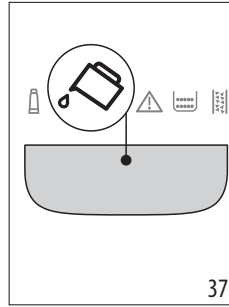

(*)

-  Espresso
-  Coffee
-  Long
-  Americano
-  Long Black

	×	×	×	✓	✓
	✓	✓	✓	✓	✓

~ 220-240 V 50-60 Hz 1450 W

(LxHxD): 240 x 360 x 440 mm

📦 9,4 Kg

Register Now 
www.delonghi.com/register

De'Longhi Appliances via Seitz, 47 31100 Treviso, Italy www.delonghi.com