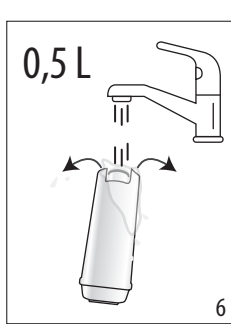

(*)

-  Espresso
-  Coffee
-  Long
-  Americano
-  Long Black

	×	×	×	✓	✓
	✓	✓	✓	✓	✓

~ 220-240 V 50-60 Hz 1450 W

(LxHxD): 240 x 360 x 440 mm

📦 9,4 Kg

Register Now 
www.delonghi.com/register

De'Longhi Appliances via Seitz, 47 31100 Treviso, Italy www.delonghi.com