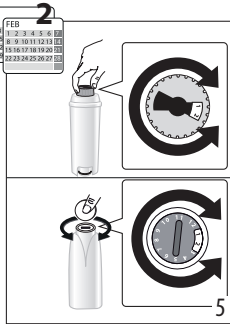

(*)

-  Espresso
-  Coffee
-  Long
-  Americano
-  Long Black

	×	×	×	✓	✓
	✓	✓	✓	✓	✓

~ 220-240 V 50-60 Hz 1450 W

(LxHxD): 240 x 360 x 440 mm

📦 9,4 Kg

Register Now 
www.delonghi.com/register

De'Longhi Appliances via Seitz, 47 31100 Treviso, Italy www.delonghi.com