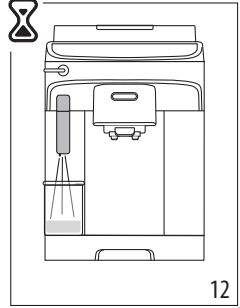

(*)

(*)

(*)

(*)

Băuturi și accesorii diferite pentru tip și număr în funcție de model.

(*)

-  Espresso
-  Coffee
-  Long
-  Doppio+
-  Americano
-  Long Black

-  Espresso

(*)

-  Espresso
-  Coffee
-  Long
-  Americano
-  Long Black

	×	×	×	✓	✓
	✓	✓	✓	✓	✓

~ 220-240 V 50-60 Hz 1450 W

(LxHxD): 240 x 360 x 440 mm

📦 9,4 Kg

Register Now 
www.delonghi.com/register

De'Longhi Appliances via Seitz, 47 31100 Treviso, Italy www.delonghi.com