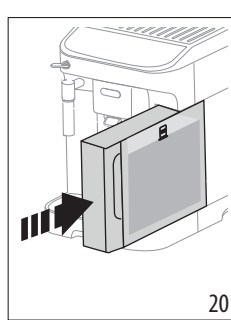

(*)

-  Espresso
-  Coffee
-  Long
-  Americano
-  Long Black

	×	×	×	✓	✓
	✓	✓	✓	✓	✓

~ 220-240 V 50-60 Hz 1450 W

(LxHxD): 240 x 360 x 440 mm

📦 9,4 Kg

Register Now 
www.delonghi.com/register

De'Longhi Appliances via Seitz, 47 31100 Treviso, Italy www.delonghi.com