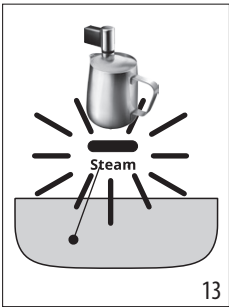


ECAM29X.2Y - 29X.3Y - 29X.4Y

MAGNIFICA — EVO —

QUICK GUIDE

Instructions videos available at:
<http://magnifica-evo.delonghi.com>

DeLonghi

RO- Înainte de a utiliza aparatul, citiți întotdeauna broșura cu avertismente de siguranță. Pentru informații suplimentare cu privire la funcționare, consultați informațiile suplimentare din broșura „Instrucțiuni de utilizare”.

(*)

(*)

(*)

(*)

Băuturi și accesorii diferite pentru tip și număr în funcție de model.

(*)

-  Espresso
-  Coffee
-  Long
-  Doppio+
-  Americano
-  Long Black

-  Espresso

(*)

-  Espresso
-  Coffee
-  Long
-  Americano
-  Long Black

	×	×	×	✓	✓
	✓	✓	✓	✓	✓

~ 220-240 V 50-60 Hz 1450 W

(LxHxD): 240 x 360 x 440 mm

📦 9,4 Kg

Register Now 
www.delonghi.com/register

De'Longhi Appliances via Seitz, 47 31100 Treviso, Italy www.delonghi.com