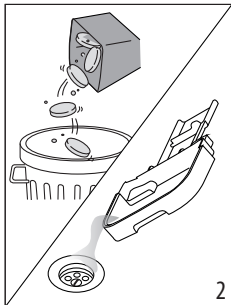

(*)

-  Espresso
-  Coffee
-  Long
-  Americano
-  Long Black

	×	×	×	✓	✓
	✓	✓	✓	✓	✓

~ 220-240 V 50-60 Hz 1450 W

(LxHxD): 240 x 360 x 440 mm

📦 9,4 Kg

Register Now 
www.delonghi.com/register

De'Longhi Appliances via Seitz, 47 31100 Treviso, Italy www.delonghi.com