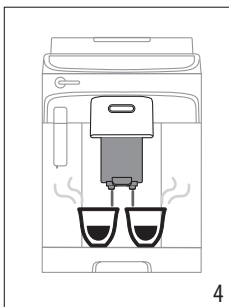

(*)

-  Espresso
-  Coffee
-  Long
-  Americano
-  Long Black

	×	×	×	✓	✓
	✓	✓	✓	✓	✓

~ 220-240 V 50-60 Hz 1450 W

(LxHxD): 240 x 360 x 440 mm

📦 9,4 Kg

Register Now 
www.delonghi.com/register

De'Longhi Appliances via Seitz, 47 31100 Treviso, Italy www.delonghi.com