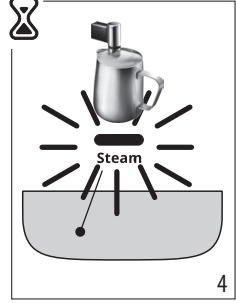


ECAM29X.2Y - 29X.3Y - 29X.4Y

MAGNIFICA — EVO —

QUICK GUIDE

Instructions videos available at:
<http://magnifica-evo.delonghi.com>

DeLonghi

RO- Înainte de a utiliza aparatul, citiți întotdeauna broșura cu avertismente de siguranță. Pentru informații suplimentare cu privire la funcționare, consultați informațiile suplimentare din broșura „Instrucțiuni de utilizare”.

(*)

(*)

(*)

(*)

Băuturi și accesorii diferite pentru tip și număr în funcție de model.

(*)

-  Espresso
-  Coffee
-  Long
-  Doppio+
-  Americano
-  Long Black

-  Espresso

(*)

-  Espresso
-  Coffee
-  Long
-  Americano
-  Long Black

	×	×	×	✓	✓
	✓	✓	✓	✓	✓

~ 220-240 V 50-60 Hz 1450 W

(LxHxD): 240 x 360 x 440 mm

📦 9,4 Kg

Register Now 
www.delonghi.com/register

De'Longhi Appliances via Seitz, 47 31100 Treviso, Italy www.delonghi.com