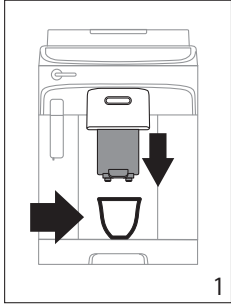

(*)

-  Espresso
-  Coffee
-  Long
-  Americano
-  Long Black

	×	×	×	✓	✓
	✓	✓	✓	✓	✓

~ 220-240 V 50-60 Hz 1450 W

(LxHxD): 240 x 360 x 440 mm

📦 9,4 Kg

Register Now 
www.delonghi.com/register

De'Longhi Appliances via Seitz, 47 31100 Treviso, Italy www.delonghi.com