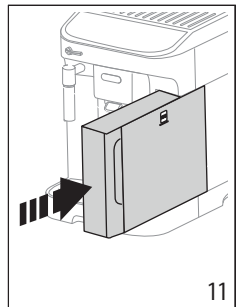

(*)

-  Espresso
-  Coffee
-  Long
-  Americano
-  Long Black

	×	×	×	✓	✓
	✓	✓	✓	✓	✓

~ 220-240 V 50-60 Hz 1450 W

(LxHxD): 240 x 360 x 440 mm

📦 9,4 Kg

Register Now 
www.delonghi.com/register

De'Longhi Appliances via Seitz, 47 31100 Treviso, Italy www.delonghi.com