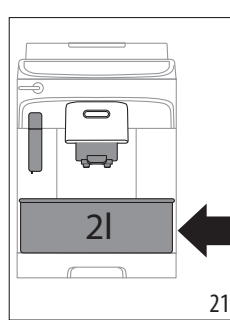

(*)

-  Espresso
-  Coffee
-  Long
-  Americano
-  Long Black

	×	×	×	✓	✓
	✓	✓	✓	✓	✓

~ 220-240 V 50-60 Hz 1450 W

(LxHxD): 240 x 360 x 440 mm

📦 9,4 Kg

Register Now 
www.delonghi.com/register

De'Longhi Appliances via Seitz, 47 31100 Treviso, Italy www.delonghi.com