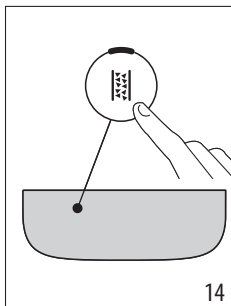

(*)

-  Espresso
-  Coffee
-  Long
-  Americano
-  Long Black

	×	×	×	✓	✓
	✓	✓	✓	✓	✓

~ 220-240 V 50-60 Hz 1450 W

(LxHxD): 240 x 360 x 440 mm

📦 9,4 Kg

Register Now 
www.delonghi.com/register

De'Longhi Appliances via Seitz, 47 31100 Treviso, Italy www.delonghi.com