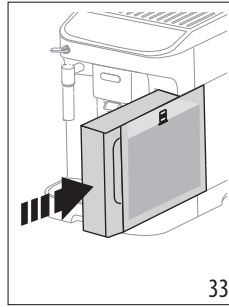

(*)

-  Espresso
-  Coffee
-  Long
-  Americano
-  Long Black

	×	×	×	✓	✓
	✓	✓	✓	✓	✓

~ 220-240 V 50-60 Hz 1450 W

(LxHxD): 240 x 360 x 440 mm

📦 9,4 Kg

Register Now 
www.delonghi.com/register

De'Longhi Appliances via Seitz, 47 31100 Treviso, Italy www.delonghi.com