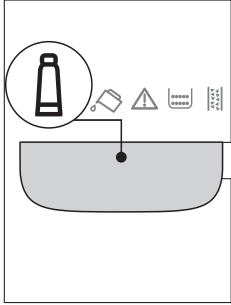

(*)

-  Espresso
-  Coffee
-  Long
-  Americano
-  Long Black

	×	×	×	✓	✓
	✓	✓	✓	✓	✓

~ 220-240 V 50-60 Hz 1450 W

(LxHxD): 240 x 360 x 440 mm

📦 9,4 Kg

Register Now 
www.delonghi.com/register

De'Longhi Appliances via Seitz, 47 31100 Treviso, Italy www.delonghi.com