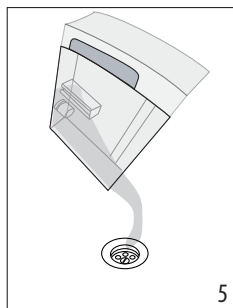

(*)

-  Espresso
-  Coffee
-  Long
-  Americano
-  Long Black

	×	×	×	✓	✓
	✓	✓	✓	✓	✓

~ 220-240 V 50-60 Hz 1450 W

(LxHxD): 240 x 360 x 440 mm

📦 9,4 Kg

Register Now 
www.delonghi.com/register

De'Longhi Appliances via Seitz, 47 31100 Treviso, Italy www.delonghi.com