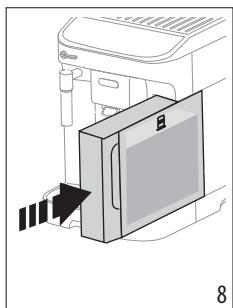

(*)

-  Espresso
-  Coffee
-  Long
-  Americano
-  Long Black

	×	×	×	✓	✓
	✓	✓	✓	✓	✓

~ 220-240 V 50-60 Hz 1450 W

(LxHxD): 240 x 360 x 440 mm

📦 9,4 Kg

Register Now 
www.delonghi.com/register

De'Longhi Appliances via Seitz, 47 31100 Treviso, Italy www.delonghi.com