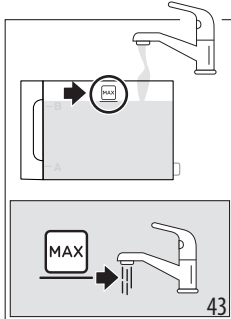

(*)

-  Espresso
-  Coffee
-  Long
-  Americano
-  Long Black

	×	×	×	✓	✓
	✓	✓	✓	✓	✓

~ 220-240 V 50-60 Hz 1450 W

(LxHxD): 240 x 360 x 440 mm

📦 9,4 Kg

Register Now 
www.delonghi.com/register

De'Longhi Appliances via Seitz, 47 31100 Treviso, Italy www.delonghi.com