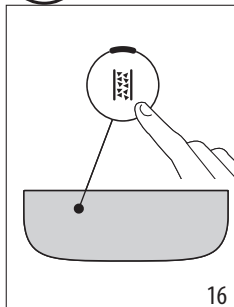

(*)

-  Espresso
-  Coffee
-  Long
-  Americano
-  Long Black

	×	×	×	✓	✓
	✓	✓	✓	✓	✓

~ 220-240 V 50-60 Hz 1450 W

(LxHxD): 240 x 360 x 440 mm

📦 9,4 Kg

Register Now 
www.delonghi.com/register

De'Longhi Appliances via Seitz, 47 31100 Treviso, Italy www.delonghi.com