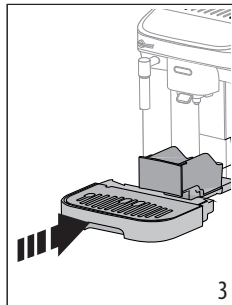

(*)

-  Espresso
-  Coffee
-  Long
-  Americano
-  Long Black

	×	×	×	✓	✓
	✓	✓	✓	✓	✓

~ 220-240 V 50-60 Hz 1450 W

(LxHxD): 240 x 360 x 440 mm

📦 9,4 Kg

Register Now 
www.delonghi.com/register

De'Longhi Appliances via Seitz, 47 31100 Treviso, Italy www.delonghi.com