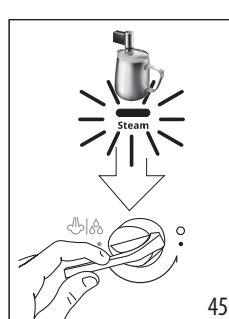

(*)

-  Espresso
-  Coffee
-  Long
-  Americano
-  Long Black

	×	×	×	✓	✓
	✓	✓	✓	✓	✓

~ 220-240 V 50-60 Hz 1450 W

(LxHxD): 240 x 360 x 440 mm

📦 9,4 Kg

Register Now 
www.delonghi.com/register

De'Longhi Appliances via Seitz, 47 31100 Treviso, Italy www.delonghi.com