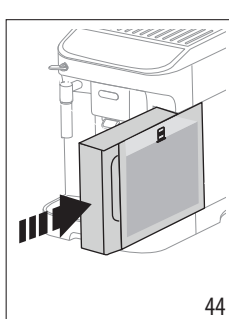

(*)

-  Espresso
-  Coffee
-  Long
-  Americano
-  Long Black

	×	×	×	✓	✓
	✓	✓	✓	✓	✓

~ 220-240 V 50-60 Hz 1450 W

(LxHxD): 240 x 360 x 440 mm

📦 9,4 Kg

Register Now 
www.delonghi.com/register

De'Longhi Appliances via Seitz, 47 31100 Treviso, Italy www.delonghi.com