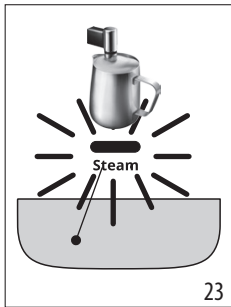


ECAM29X.2Y - 29X.3Y - 29X.4Y

MAGNIFICA — EVO —

QUICK GUIDE

Instructions videos available at:
<http://magnifica-evo.delonghi.com>

DeLonghi

RO- Înainte de a utiliza aparatul, citiți întotdeauna broșura cu avertismente de siguranță. Pentru informații suplimentare cu privire la funcționare, consultați informațiile suplimentare din broșura „Instrucțiuni de utilizare”.

(*)

-  Espresso
-  Coffee
-  Long
-  Americano
-  Long Black

	×	×	×	✓	✓
	✓	✓	✓	✓	✓

~ 220-240 V 50-60 Hz 1450 W

(LxHxD): 240 x 360 x 440 mm

📦 9,4 Kg

Register Now 
www.delonghi.com/register

De'Longhi Appliances via Seitz, 47 31100 Treviso, Italy www.delonghi.com