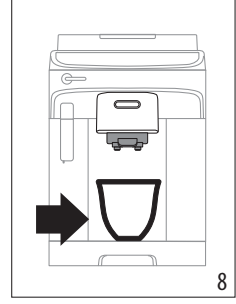

(*)

-  Espresso
-  Coffee
-  Long
-  Americano
-  Long Black

	×	×	×	✓	✓
	✓	✓	✓	✓	✓

~ 220-240 V 50-60 Hz 1450 W

(LxHxD): 240 x 360 x 440 mm

📦 9,4 Kg

Register Now 
www.delonghi.com/register

De'Longhi Appliances via Seitz, 47 31100 Treviso, Italy www.delonghi.com