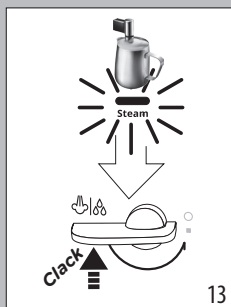


ECAM29X.2Y - 29X.3Y - 29X.4Y

MAGNIFICA — EVO —

QUICK GUIDE

Instructions videos available at:
<http://magnifica-evo.delonghi.com>

DeLonghi

RO- Înainte de a utiliza aparatul, citiți întotdeauna broșura cu avertismente de siguranță. Pentru informații suplimentare cu privire la funcționare, consultați informațiile suplimentare din broșura „Instrucțiuni de utilizare”.

(*)

-  Espresso
-  Coffee
-  Long
-  Americano
-  Long Black

	×	×	×	✓	✓
	✓	✓	✓	✓	✓

~ 220-240 V 50-60 Hz 1450 W

(LxHxD): 240 x 360 x 440 mm

📦 9,4 Kg

Register Now 
www.delonghi.com/register

De'Longhi Appliances via Seitz, 47 31100 Treviso, Italy www.delonghi.com