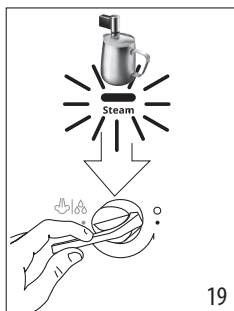

(*)

-  Espresso
-  Coffee
-  Long
-  Americano
-  Long Black

	×	×	×	✓	✓
	✓	✓	✓	✓	✓

~ 220-240 V 50-60 Hz 1450 W

(LxHxD): 240 x 360 x 440 mm

📦 9,4 Kg

Register Now 
www.delonghi.com/register

De'Longhi Appliances via Seitz, 47 31100 Treviso, Italy www.delonghi.com