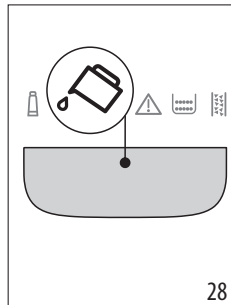

(*)

-  Espresso
-  Coffee
-  Long
-  Americano
-  Long Black

	×	×	×	✓	✓
	✓	✓	✓	✓	✓

~ 220-240 V 50-60 Hz 1450 W

(LxHxD): 240 x 360 x 440 mm

📦 9,4 Kg

Register Now 
www.delonghi.com/register

De'Longhi Appliances via Seitz, 47 31100 Treviso, Italy www.delonghi.com