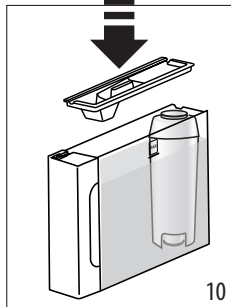

(*)

-  Espresso
-  Coffee
-  Long
-  Americano
-  Long Black

	×	×	×	✓	✓
	✓	✓	✓	✓	✓

~ 220-240 V 50-60 Hz 1450 W

(LxHxD): 240 x 360 x 440 mm

📦 9,4 Kg

Register Now 
www.delonghi.com/register

De'Longhi Appliances via Seitz, 47 31100 Treviso, Italy www.delonghi.com