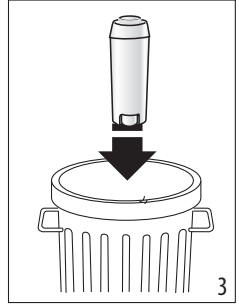

(*)

-  Espresso
-  Coffee
-  Long
-  Americano
-  Long Black

	×	×	×	✓	✓
	✓	✓	✓	✓	✓

~ 220-240 V 50-60 Hz 1450 W

(LxHxD): 240 x 360 x 440 mm

📦 9,4 Kg

Register Now 
www.delonghi.com/register

De'Longhi Appliances via Seitz, 47 31100 Treviso, Italy www.delonghi.com