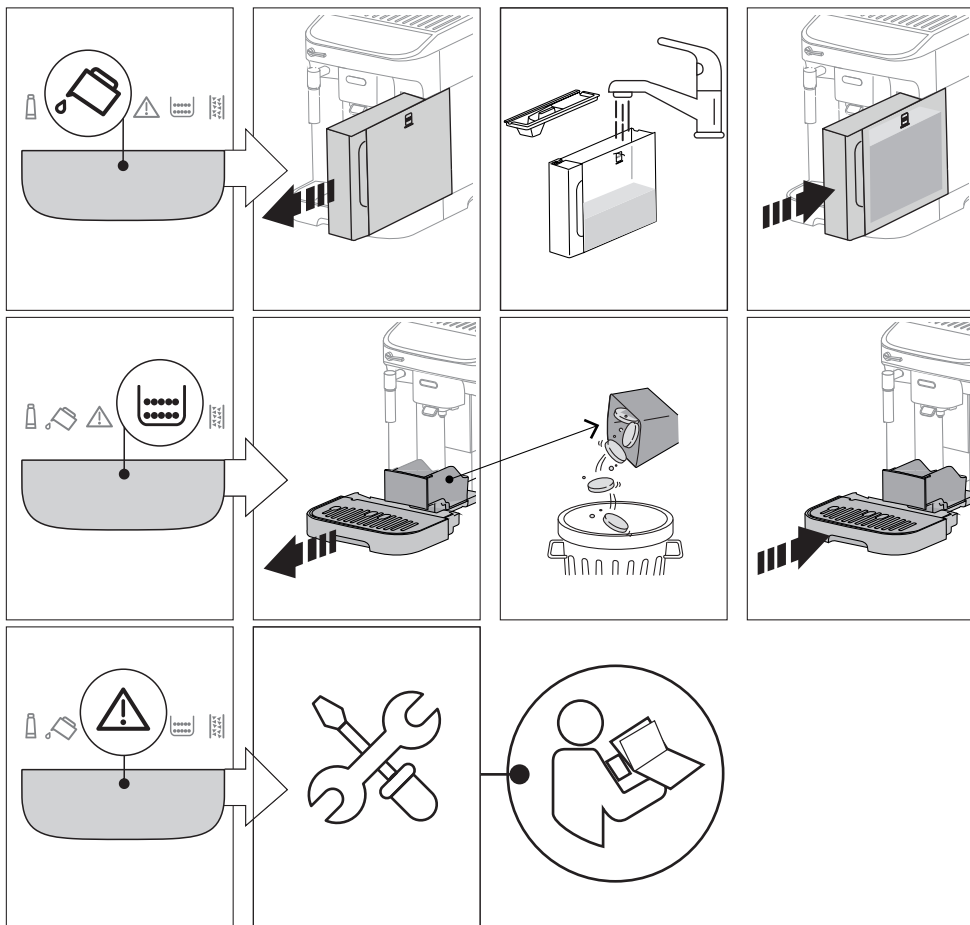

(*)

-  Espresso
-  Coffee
-  Long
-  Americano
-  Long Black

	×	×	×	✓	✓
	✓	✓	✓	✓	✓

~ 220-240 V 50-60 Hz 1450 W

(LxHxD): 240 x 360 x 440 mm

📦 9,4 Kg

Register Now 
www.delonghi.com/register

De'Longhi Appliances via Seitz, 47 31100 Treviso, Italy www.delonghi.com