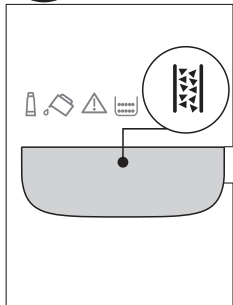

(*)

-  Espresso
-  Coffee
-  Long
-  Americano
-  Long Black

	×	×	×	✓	✓
	✓	✓	✓	✓	✓

~ 220-240 V 50-60 Hz 1450 W

(LxHxD): 240 x 360 x 440 mm

📦 9,4 Kg

Register Now 
www.delonghi.com/register

De'Longhi Appliances via Seitz, 47 31100 Treviso, Italy www.delonghi.com