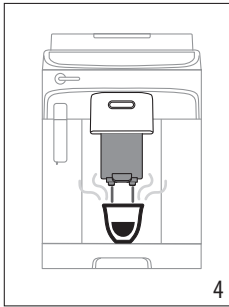

(*)

- Espresso
- Coffee
- Long
- Doppio+
- Americano
- Long Black

- Espresso