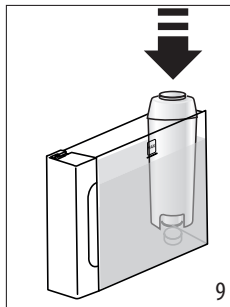

(*)

-  Espresso
-  Coffee
-  Long
-  Americano
-  Long Black

	×	×	×	✓	✓
	✓	✓	✓	✓	✓

~ 220-240 V 50-60 Hz 1450 W

(LxHxD): 240 x 360 x 440 mm

📦 9,4 Kg

Register Now 
www.delonghi.com/register

De'Longhi Appliances via Seitz, 47 31100 Treviso, Italy www.delonghi.com