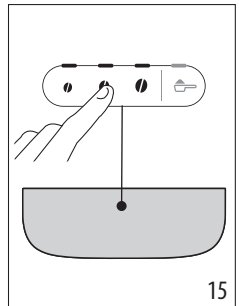

(*)

-  Espresso
-  Coffee
-  Long
-  Americano
-  Long Black

	×	×	×	✓	✓
	✓	✓	✓	✓	✓

~ 220-240 V 50-60 Hz 1450 W

(LxHxD): 240 x 360 x 440 mm

📦 9,4 Kg

Register Now 
www.delonghi.com/register

De'Longhi Appliances via Seitz, 47 31100 Treviso, Italy www.delonghi.com