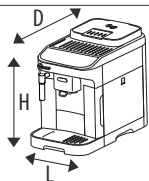

(*)

-  Espresso
-  Coffee
-  Long
-  Americano
-  Long Black

	×	×	×	✓	✓
	✓	✓	✓	✓	✓

~ 220-240 V 50-60 Hz 1450 W

(LxHxD): 240 x 360 x 440 mm

📦 9,4 Kg

Register Now 
www.delonghi.com/register

De'Longhi Appliances via Seitz, 47 31100 Treviso, Italy www.delonghi.com