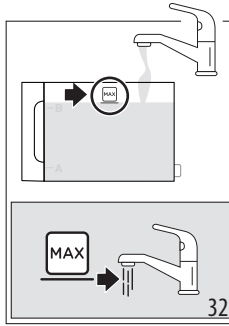

(*)

-  Espresso
-  Coffee
-  Long
-  Americano
-  Long Black

	×	×	×	✓	✓
	✓	✓	✓	✓	✓

~ 220-240 V 50-60 Hz 1450 W

(LxHxD): 240 x 360 x 440 mm

📦 9,4 Kg

Register Now 
www.delonghi.com/register

De'Longhi Appliances via Seitz, 47 31100 Treviso, Italy www.delonghi.com