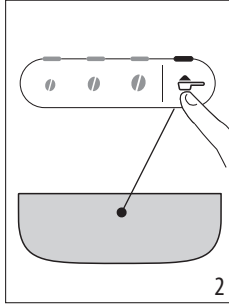

(*)

-  Espresso
-  Coffee
-  Long
-  Americano
-  Long Black

	×	×	×	✓	✓
	✓	✓	✓	✓	✓

~ 220-240 V 50-60 Hz 1450 W

(LxHxD): 240 x 360 x 440 mm

📦 9,4 Kg

Register Now 
www.delonghi.com/register

De'Longhi Appliances via Seitz, 47 31100 Treviso, Italy www.delonghi.com