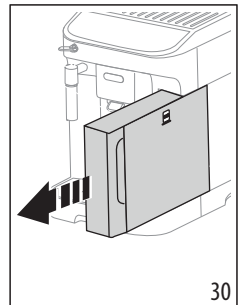

(*)

-  Espresso
-  Coffee
-  Long
-  Americano
-  Long Black

	×	×	×	✓	✓
	✓	✓	✓	✓	✓

~ 220-240 V 50-60 Hz 1450 W

(LxHxD): 240 x 360 x 440 mm

📦 9,4 Kg

Register Now 
www.delonghi.com/register

De'Longhi Appliances via Seitz, 47 31100 Treviso, Italy www.delonghi.com