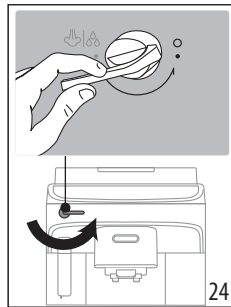

(*)

-  Espresso
-  Coffee
-  Long
-  Americano
-  Long Black

	×	×	×	✓	✓
	✓	✓	✓	✓	✓

~ 220-240 V 50-60 Hz 1450 W

(LxHxD): 240 x 360 x 440 mm

📦 9,4 Kg

Register Now 
www.delonghi.com/register

De'Longhi Appliances via Seitz, 47 31100 Treviso, Italy www.delonghi.com