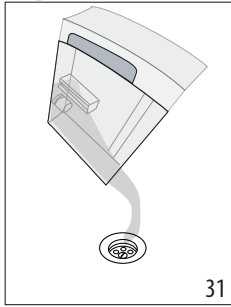

(*)

-  Espresso
-  Coffee
-  Long
-  Americano
-  Long Black

	×	×	×	✓	✓
	✓	✓	✓	✓	✓

~ 220-240 V 50-60 Hz 1450 W

(LxHxD): 240 x 360 x 440 mm

📦 9,4 Kg

Register Now 
www.delonghi.com/register

De'Longhi Appliances via Seitz, 47 31100 Treviso, Italy www.delonghi.com