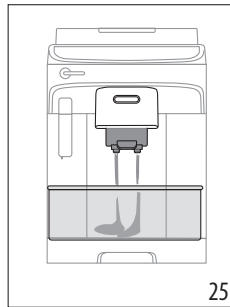

(*)

-  Espresso
-  Coffee
-  Long
-  Americano
-  Long Black

	×	×	×	✓	✓
	✓	✓	✓	✓	✓

~ 220-240 V 50-60 Hz 1450 W

(LxHxD): 240 x 360 x 440 mm

📦 9,4 Kg

Register Now 
www.delonghi.com/register

De'Longhi Appliances via Seitz, 47 31100 Treviso, Italy www.delonghi.com