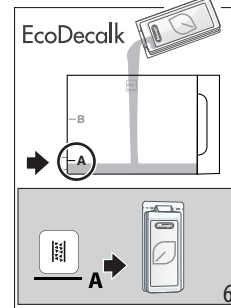

(*)

-  Espresso
-  Coffee
-  Long
-  Americano
-  Long Black

	×	×	×	✓	✓
	✓	✓	✓	✓	✓

~ 220-240 V 50-60 Hz 1450 W

(LxHxD): 240 x 360 x 440 mm

📦 9,4 Kg

Register Now 
www.delonghi.com/register

De'Longhi Appliances via Seitz, 47 31100 Treviso, Italy www.delonghi.com