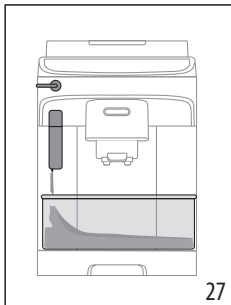

(*)

-  Espresso
-  Coffee
-  Long
-  Americano
-  Long Black

	×	×	×	✓	✓
	✓	✓	✓	✓	✓

~ 220-240 V 50-60 Hz 1450 W

(LxHxD): 240 x 360 x 440 mm

📦 9,4 Kg

Register Now 
www.delonghi.com/register

De'Longhi Appliances via Seitz, 47 31100 Treviso, Italy www.delonghi.com