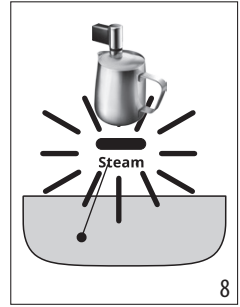


ECAM29X.2Y - 29X.3Y - 29X.4Y

MAGNIFICA — EVO —

QUICK GUIDE

Instructions videos available at:
<http://magnifica-evo.delonghi.com>

DeLonghi

RO- Înainte de a utiliza aparatul, citiți întotdeauna broșura cu avertismente de siguranță. Pentru informații suplimentare cu privire la funcționare, consultați informațiile suplimentare din broșura „Instrucțiuni de utilizare”.

(*)

(*)

(*)

(*)

Băuturi și accesorii diferite pentru tip și număr în funcție de model.

(*)

-  Espresso
-  Coffee
-  Long
-  Doppio+
-  Americano
-  Long Black

-  Espresso