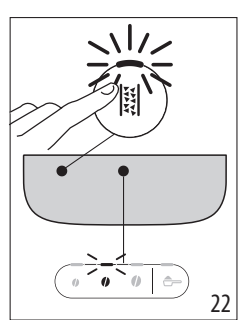

(*)

-  Espresso
-  Coffee
-  Long
-  Americano
-  Long Black

	×	×	×	✓	✓
	✓	✓	✓	✓	✓

~ 220-240 V 50-60 Hz 1450 W

(LxHxD): 240 x 360 x 440 mm

📦 9,4 Kg

Register Now 
www.delonghi.com/register

De'Longhi Appliances via Seitz, 47 31100 Treviso, Italy www.delonghi.com