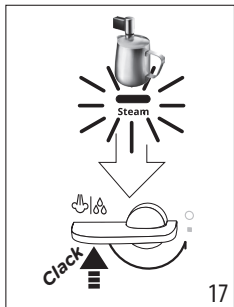


ECAM29X.2Y - 29X.3Y - 29X.4Y

MAGNIFICA — EVO —

QUICK GUIDE

Instructions videos available at:
<http://magnifica-evo.delonghi.com>

DeLonghi

RO- Înainte de a utiliza aparatul, citiți întotdeauna broșura cu avertismente de siguranță. Pentru informații suplimentare cu privire la funcționare, consultați informațiile suplimentare din broșura „Instrucțiuni de utilizare”.

(*)

-  Espresso
-  Coffee
-  Long
-  Americano
-  Long Black

	×	×	×	✓	✓
	✓	✓	✓	✓	✓

~ 220-240 V 50-60 Hz 1450 W

(LxHxD): 240 x 360 x 440 mm

📦 9,4 Kg

Register Now 
www.delonghi.com/register

De'Longhi Appliances via Seitz, 47 31100 Treviso, Italy www.delonghi.com