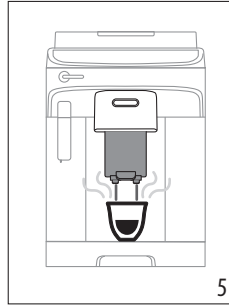

(*)

-  Espresso
-  Coffee
-  Long
-  Americano
-  Long Black

	×	×	×	✓	✓
	✓	✓	✓	✓	✓

~ 220-240 V 50-60 Hz 1450 W

(LxHxD): 240 x 360 x 440 mm

📦 9,4 Kg

Register Now 
www.delonghi.com/register

De'Longhi Appliances via Seitz, 47 31100 Treviso, Italy www.delonghi.com