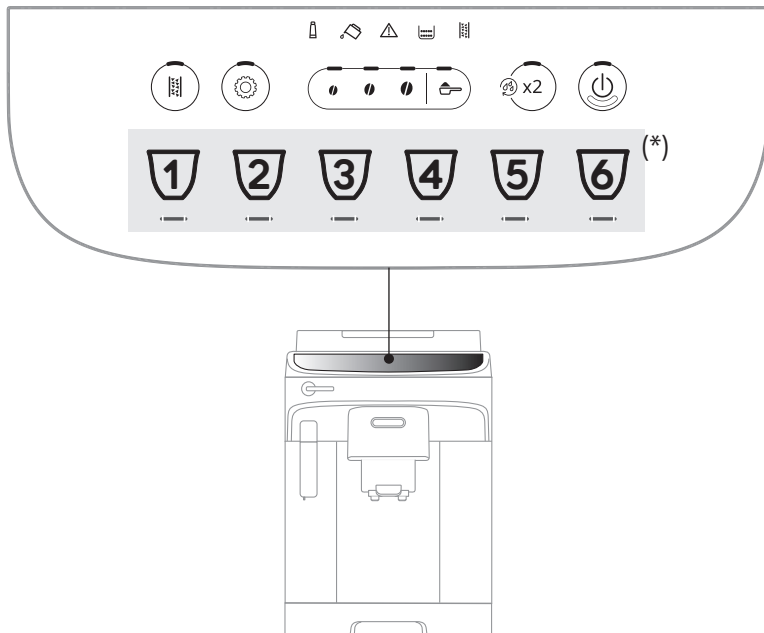


ECAM29X.2Y - 29X.3Y - 29X.4Y

MAGNIFICA — EVO —

QUICK GUIDE

Instructions videos available at:
<http://magnifica-evo.delonghi.com>

DeLonghi

RO- Înainte de a utiliza aparatul, citiți întotdeauna broșura cu avertismente de siguranță. Pentru informații suplimentare cu privire la funcționare, consultați informațiile suplimentare din broșura „Instrucțiuni de utilizare”.