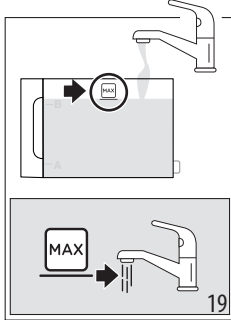

(*)

-  Espresso
-  Coffee
-  Long
-  Americano
-  Long Black

	×	×	×	✓	✓
	✓	✓	✓	✓	✓

~ 220-240 V 50-60 Hz 1450 W

(LxHxD): 240 x 360 x 440 mm

📦 9,4 Kg

Register Now 
www.delonghi.com/register

De'Longhi Appliances via Seitz, 47 31100 Treviso, Italy www.delonghi.com