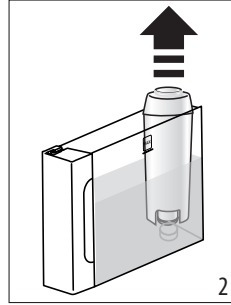

(*)

-  Espresso
-  Coffee
-  Long
-  Americano
-  Long Black

	×	×	×	✓	✓
	✓	✓	✓	✓	✓

~ 220-240 V 50-60 Hz 1450 W

(LxHxD): 240 x 360 x 440 mm

📦 9,4 Kg

Register Now 
www.delonghi.com/register

De'Longhi Appliances via Seitz, 47 31100 Treviso, Italy www.delonghi.com