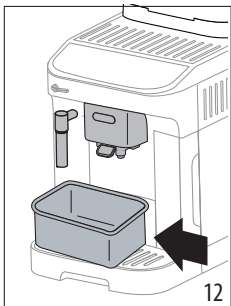

(*)

-  Espresso
-  Coffee
-  Long
-  Americano
-  Long Black

	×	×	×	✓	✓
	✓	✓	✓	✓	✓

~ 220-240 V 50-60 Hz 1450 W

(LxHxD): 240 x 360 x 440 mm

📦 9,4 Kg

Register Now 
www.delonghi.com/register

De'Longhi Appliances via Seitz, 47 31100 Treviso, Italy www.delonghi.com