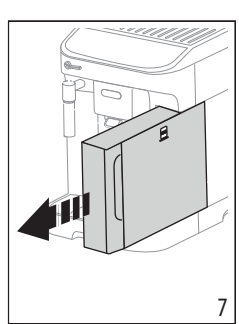

(*)

-  Espresso
-  Coffee
-  Long
-  Americano
-  Long Black

	×	×	×	✓	✓
	✓	✓	✓	✓	✓

~ 220-240 V 50-60 Hz 1450 W

(LxHxD): 240 x 360 x 440 mm

📦 9,4 Kg

Register Now 
www.delonghi.com/register

De'Longhi Appliances via Seitz, 47 31100 Treviso, Italy www.delonghi.com