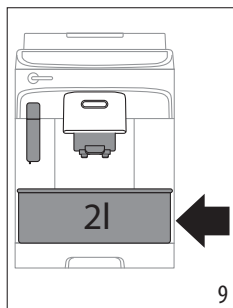

(*)

-  Espresso
-  Coffee
-  Long
-  Americano
-  Long Black

	×	×	×	✓	✓
	✓	✓	✓	✓	✓

~ 220-240 V 50-60 Hz 1450 W

(LxHxD): 240 x 360 x 440 mm

📦 9,4 Kg

Register Now 
www.delonghi.com/register

De'Longhi Appliances via Seitz, 47 31100 Treviso, Italy www.delonghi.com