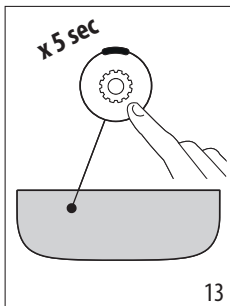

(*)

-  Espresso
-  Coffee
-  Long
-  Americano
-  Long Black

	×	×	×	✓	✓
	✓	✓	✓	✓	✓

~ 220-240 V 50-60 Hz 1450 W

(LxHxD): 240 x 360 x 440 mm

📦 9,4 Kg

Register Now 
www.delonghi.com/register

De'Longhi Appliances via Seitz, 47 31100 Treviso, Italy www.delonghi.com