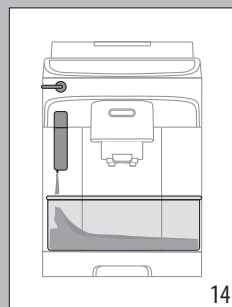

(*)

-  Espresso
-  Coffee
-  Long
-  Americano
-  Long Black

	×	×	×	✓	✓
	✓	✓	✓	✓	✓

~ 220-240 V 50-60 Hz 1450 W

(LxHxD): 240 x 360 x 440 mm

📦 9,4 Kg

Register Now 
www.delonghi.com/register

De'Longhi Appliances via Seitz, 47 31100 Treviso, Italy www.delonghi.com