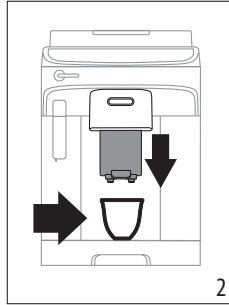

(*)

- Espresso
- Coffee
- Long
- Doppio+
- Americano
- Long Black