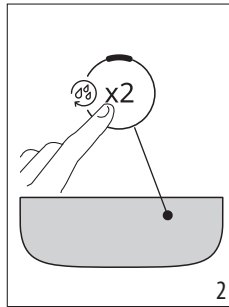

(*)

- Espresso
- Coffee
- Long
- Doppio+
- Americano
- Long Black

- Espresso