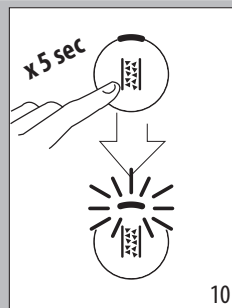

(*)

-  Espresso
-  Coffee
-  Long
-  Americano
-  Long Black

	×	×	×	✓	✓
	✓	✓	✓	✓	✓

~ 220-240 V 50-60 Hz 1450 W

(LxHxD): 240 x 360 x 440 mm

📦 9,4 Kg

Register Now 
www.delonghi.com/register

De'Longhi Appliances via Seitz, 47 31100 Treviso, Italy www.delonghi.com