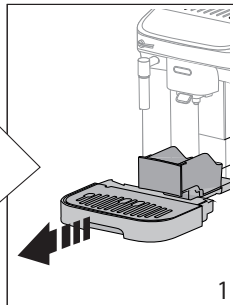

(*)

-  Espresso
-  Coffee
-  Long
-  Americano
-  Long Black

	×	×	×	✓	✓
	✓	✓	✓	✓	✓

~ 220-240 V 50-60 Hz 1450 W

(LxHxD): 240 x 360 x 440 mm

📦 9,4 Kg

Register Now 
www.delonghi.com/register

De'Longhi Appliances via Seitz, 47 31100 Treviso, Italy www.delonghi.com