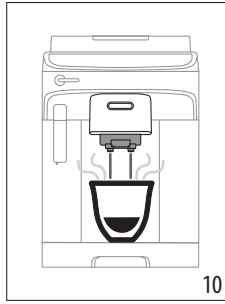

(*)

-  Espresso
-  Coffee
-  Long
-  Americano
-  Long Black

	×	×	×	✓	✓
	✓	✓	✓	✓	✓

~ 220-240 V 50-60 Hz 1450 W

(LxHxD): 240 x 360 x 440 mm

📦 9,4 Kg

Register Now 
www.delonghi.com/register

De'Longhi Appliances via Seitz, 47 31100 Treviso, Italy www.delonghi.com