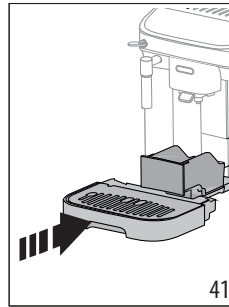

(*)

-  Espresso
-  Coffee
-  Long
-  Americano
-  Long Black

	×	×	×	✓	✓
	✓	✓	✓	✓	✓

~ 220-240 V 50-60 Hz 1450 W

(LxHxD): 240 x 360 x 440 mm

📦 9,4 Kg

Register Now 
www.delonghi.com/register

De'Longhi Appliances via Seitz, 47 31100 Treviso, Italy www.delonghi.com