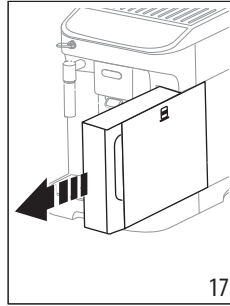

(*)

-  Espresso
-  Coffee
-  Long
-  Americano
-  Long Black

	×	×	×	✓	✓
	✓	✓	✓	✓	✓

~ 220-240 V 50-60 Hz 1450 W

(LxHxD): 240 x 360 x 440 mm

📦 9,4 Kg

Register Now 
www.delonghi.com/register

De'Longhi Appliances via Seitz, 47 31100 Treviso, Italy www.delonghi.com