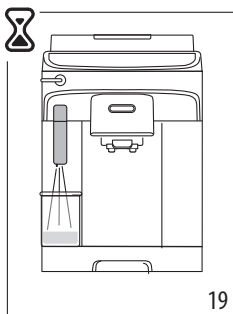

(*)

-  Espresso
-  Coffee
-  Long
-  Americano
-  Long Black

	×	×	×	✓	✓
	✓	✓	✓	✓	✓

~ 220-240 V 50-60 Hz 1450 W

(LxHxD): 240 x 360 x 440 mm

📦 9,4 Kg

Register Now 
www.delonghi.com/register

De'Longhi Appliances via Seitz, 47 31100 Treviso, Italy www.delonghi.com