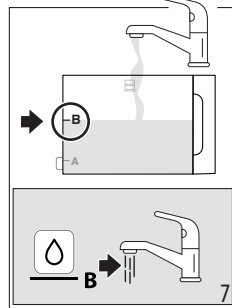

(*)

-  Espresso
-  Coffee
-  Long
-  Americano
-  Long Black

	×	×	×	✓	✓
	✓	✓	✓	✓	✓

~ 220-240 V 50-60 Hz 1450 W

(LxHxD): 240 x 360 x 440 mm

📦 9,4 Kg

Register Now 
www.delonghi.com/register

De'Longhi Appliances via Seitz, 47 31100 Treviso, Italy www.delonghi.com