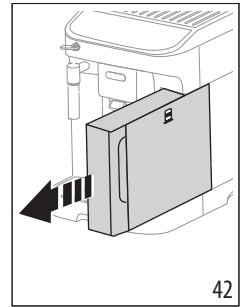

(*)

-  Espresso
-  Coffee
-  Long
-  Americano
-  Long Black

	×	×	×	✓	✓
	✓	✓	✓	✓	✓

~ 220-240 V 50-60 Hz 1450 W

(LxHxD): 240 x 360 x 440 mm

📦 9,4 Kg

Register Now 
www.delonghi.com/register

De'Longhi Appliances via Seitz, 47 31100 Treviso, Italy www.delonghi.com