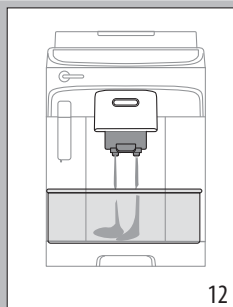

(*)

-  Espresso
-  Coffee
-  Long
-  Americano
-  Long Black

	×	×	×	✓	✓
	✓	✓	✓	✓	✓

~ 220-240 V 50-60 Hz 1450 W

(LxHxD): 240 x 360 x 440 mm

📦 9,4 Kg

Register Now 
www.delonghi.com/register

De'Longhi Appliances via Seitz, 47 31100 Treviso, Italy www.delonghi.com