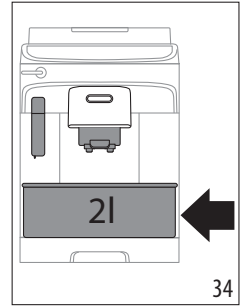

(*)

-  Espresso
-  Coffee
-  Long
-  Americano
-  Long Black

	×	×	×	✓	✓
	✓	✓	✓	✓	✓

~ 220-240 V 50-60 Hz 1450 W

(LxHxD): 240 x 360 x 440 mm

📦 9,4 Kg

Register Now 
www.delonghi.com/register

De'Longhi Appliances via Seitz, 47 31100 Treviso, Italy www.delonghi.com