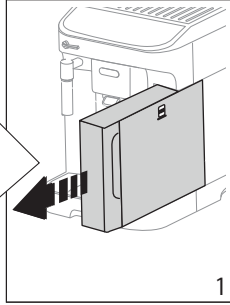

(*)

-  Espresso
-  Coffee
-  Long
-  Americano
-  Long Black

	×	×	×	✓	✓
	✓	✓	✓	✓	✓

~ 220-240 V 50-60 Hz 1450 W

(LxHxD): 240 x 360 x 440 mm

📦 9,4 Kg

Register Now 
www.delonghi.com/register

De'Longhi Appliances via Seitz, 47 31100 Treviso, Italy www.delonghi.com