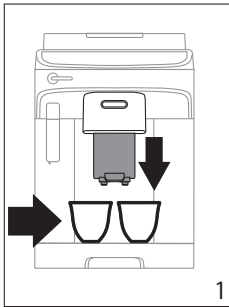

(*)

- Espresso
- Coffee
- Long
- Doppio+
- Americano
- Long Black

- Espresso