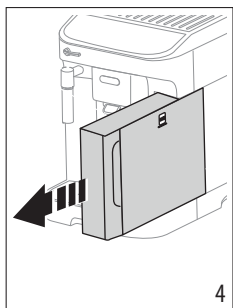

(*)

-  Espresso
-  Coffee
-  Long
-  Americano
-  Long Black

	×	×	×	✓	✓
	✓	✓	✓	✓	✓

~ 220-240 V 50-60 Hz 1450 W

(LxHxD): 240 x 360 x 440 mm

📦 9,4 Kg

Register Now 
www.delonghi.com/register

De'Longhi Appliances via Seitz, 47 31100 Treviso, Italy www.delonghi.com