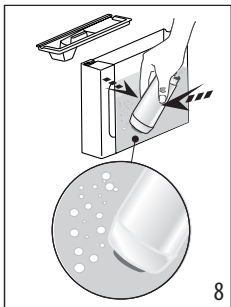

(*)

-  Espresso
-  Coffee
-  Long
-  Americano
-  Long Black

	×	×	×	✓	✓
	✓	✓	✓	✓	✓

~ 220-240 V 50-60 Hz 1450 W

(LxHxD): 240 x 360 x 440 mm

📦 9,4 Kg

Register Now 
www.delonghi.com/register

De'Longhi Appliances via Seitz, 47 31100 Treviso, Italy www.delonghi.com