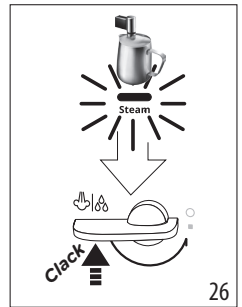


ECAM29X.2Y - 29X.3Y - 29X.4Y

MAGNIFICA — EVO —

QUICK GUIDE

Instructions videos available at:
<http://magnifica-evo.delonghi.com>

DeLonghi

RO- Înainte de a utiliza aparatul, citiți întotdeauna broșura cu avertismente de siguranță. Pentru informații suplimentare cu privire la funcționare, consultați informațiile suplimentare din broșura „Instrucțiuni de utilizare”.

(*)

-  Espresso
-  Coffee
-  Long
-  Americano
-  Long Black

	×	×	×	✓	✓
	✓	✓	✓	✓	✓

~ 220-240 V 50-60 Hz 1450 W

(LxHxD): 240 x 360 x 440 mm

📦 9,4 Kg

Register Now 
www.delonghi.com/register

De'Longhi Appliances via Seitz, 47 31100 Treviso, Italy www.delonghi.com