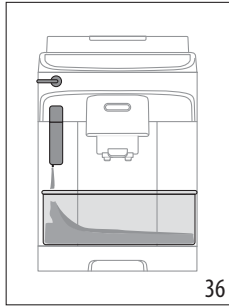

(*)

-  Espresso
-  Coffee
-  Long
-  Americano
-  Long Black

	×	×	×	✓	✓
	✓	✓	✓	✓	✓

~ 220-240 V 50-60 Hz 1450 W

(LxHxD): 240 x 360 x 440 mm

📦 9,4 Kg

Register Now 
www.delonghi.com/register

De'Longhi Appliances via Seitz, 47 31100 Treviso, Italy www.delonghi.com