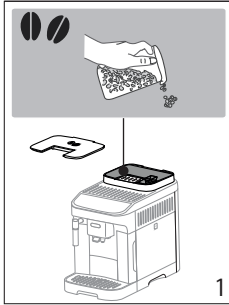


ECAM29X.2Y - 29X.3Y - 29X.4Y

MAGNIFICA — EVO —

QUICK GUIDE

Instructions videos available at:
<http://magnifica-evo.delonghi.com>

DeLonghi

RO- Înainte de a utiliza aparatul, citiți întotdeauna broșura cu avertismente de siguranță. Pentru informații suplimentare cu privire la funcționare, consultați informațiile suplimentare din broșura „Instrucțiuni de utilizare”.

(*)

(*)

(*)

(*)

Băuturi și accesorii diferite pentru tip și număr în funcție de model.

(*)

-  Espresso
-  Coffee
-  Long
-  Doppio+
-  Americano
-  Long Black

-  Espresso

(*)

-  Espresso
-  Coffee
-  Long
-  Americano
-  Long Black

	×	×	×	✓	✓
	✓	✓	✓	✓	✓

~ 220-240 V 50-60 Hz 1450 W

(LxHxD): 240 x 360 x 440 mm

📦 9,4 Kg

Register Now 
www.delonghi.com/register

De'Longhi Appliances via Seitz, 47 31100 Treviso, Italy www.delonghi.com