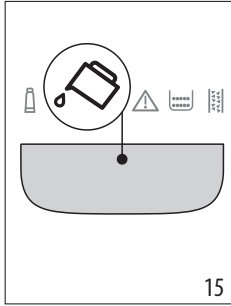

(*)

-  Espresso
-  Coffee
-  Long
-  Americano
-  Long Black

	×	×	×	✓	✓
	✓	✓	✓	✓	✓

~ 220-240 V 50-60 Hz 1450 W

(LxHxD): 240 x 360 x 440 mm

📦 9,4 Kg

Register Now 
www.delonghi.com/register

De'Longhi Appliances via Seitz, 47 31100 Treviso, Italy www.delonghi.com