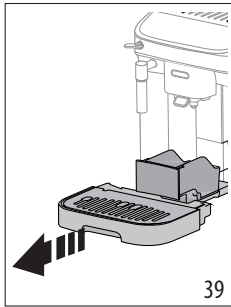

(*)

-  Espresso
-  Coffee
-  Long
-  Americano
-  Long Black

	×	×	×	✓	✓
	✓	✓	✓	✓	✓

~ 220-240 V 50-60 Hz 1450 W

(LxHxD): 240 x 360 x 440 mm

📦 9,4 Kg

Register Now 
www.delonghi.com/register

De'Longhi Appliances via Seitz, 47 31100 Treviso, Italy www.delonghi.com