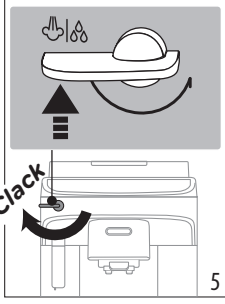

(*)

-  Espresso
-  Coffee
-  Long
-  Americano
-  Long Black

	×	×	×	✓	✓
	✓	✓	✓	✓	✓

~ 220-240 V 50-60 Hz 1450 W

(LxHxD): 240 x 360 x 440 mm

📦 9,4 Kg

Register Now 
www.delonghi.com/register

De'Longhi Appliances via Seitz, 47 31100 Treviso, Italy www.delonghi.com