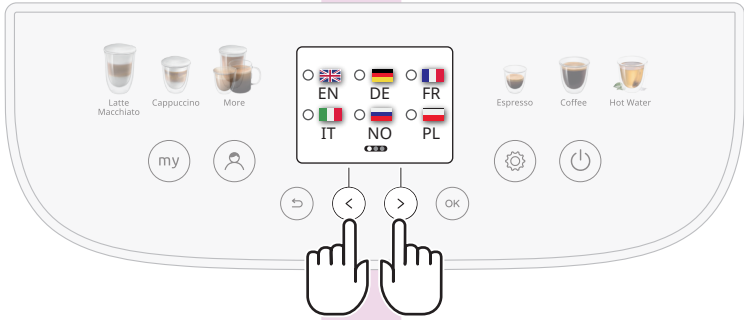

ECAM31X.6Y

**MAGNIFICA**  
— EVO NEXT —

RO Ghid de inițiere rapidă

**DeLonghi**

**RO** Citiți întotdeauna broșura cu avertizările de siguranță înainte de a utiliza aparatul. Pentru mai multe informații despre funcționare, consultați manualul online.

(\*)

**RO** Băuturi și accesorii diferite pentru tip și număr în funcție de model.

**DeLonghi**  
Welcome

Espresso

57132C8706\_04\_0524