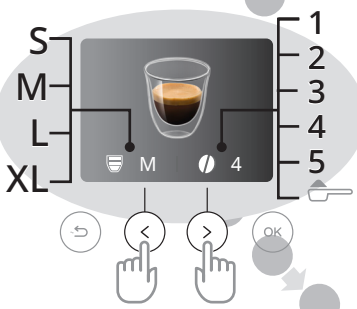

(\*)

**RO** Băuturi și accesorii diferite pentru tip și număr în funcție de model.

**DeLonghi**  
Welcome

Espresso

57132C8706\_04\_0524