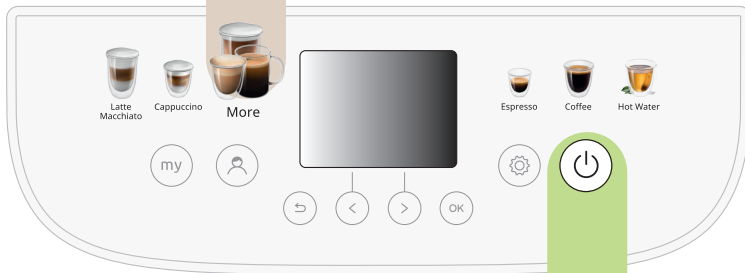

ECAM31X.6Y

**MAGNIFICA**  
— EVO NEXT —

RO Ghid de inițiere rapidă

**DeLonghi**

**RO** Citiți întotdeauna broșura cu avertizările de siguranță înainte de a utiliza aparatul. Pentru mai multe informații despre funcționare, consultați manualul online.

(\*)

**RO** Băuturi și accesorii diferite pentru tip și număr în funcție de model.

**DeLonghi**  
Welcome

Espresso

57132C8706\_04\_0524