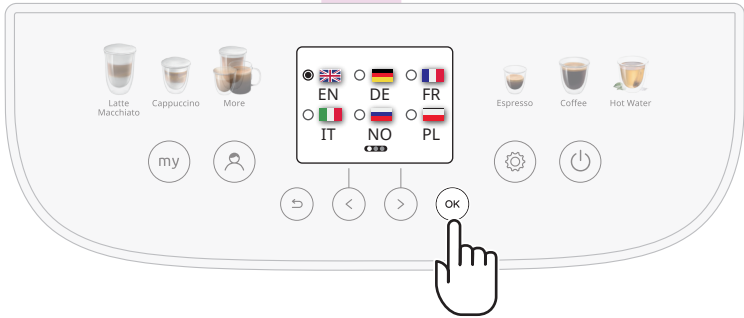

ECAM31X.6Y

**MAGNIFICA**  
— EVO NEXT —

RO Ghid de inițiere rapidă

**DeLonghi**

**RO** Citiți întotdeauna broșura cu avertizările de siguranță înainte de a utiliza aparatul. Pentru mai multe informații despre funcționare, consultați manualul online.

(\*)

**RO** Băuturi și accesorii diferite pentru tip și număr în funcție de model.

**DeLonghi**  
Welcome

Espresso

57132C8706\_04\_0524