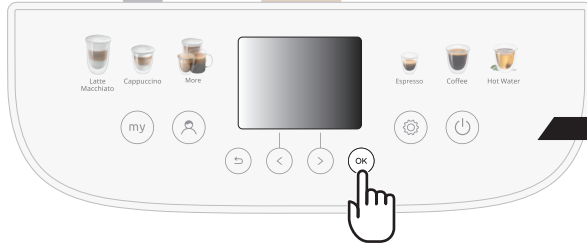

ECAM31X.6Y

**MAGNIFICA**  
— EVO NEXT —

RO Ghid de inițiere rapidă

**DeLonghi**

**RO** Citiți întotdeauna broșura cu avertizările de siguranță înainte de a utiliza aparatul. Pentru mai multe informații despre funcționare, consultați manualul online.

(\*)

**RO** Băuturi și accesorii diferite pentru tip și număr în funcție de model.

**DeLonghi**  
Welcome

Espresso

57132C8706\_04\_0524