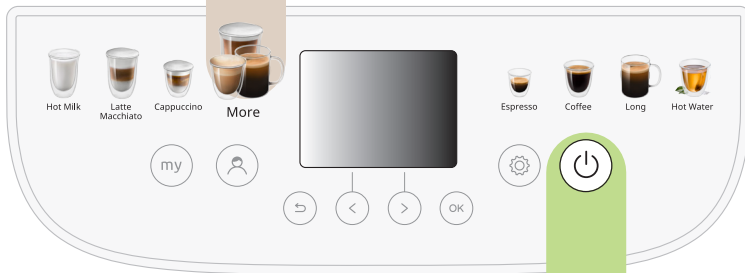

ECAM31X.8Y

MAGNIFICA
— EVO NEXT —

RO Ghid de inițiere rapidă

DeLonghi

RO Citiți întotdeauna broșura cu avertizările de siguranță înainte de a utiliza aparatul. Pentru mai multe informații despre funcționare, consultați manualul online.

(*)

RO Băuturi și accesorii diferite pentru tip și număr în funcție de model.

DeLonghi
Welcome

57132C9018_04_0524