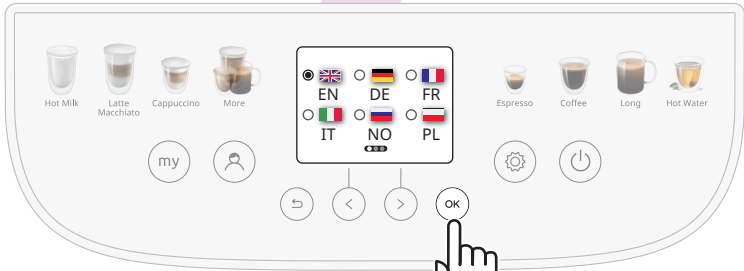

ECAM31X.8Y

MAGNIFICA
— EVO NEXT —

RO Ghid de inițiere rapidă

DeLonghi

RO Citiți întotdeauna broșura cu avertizările de siguranță înainte de a utiliza aparatul. Pentru mai multe informații despre funcționare, consultați manualul online.

(*)

RO Băuturi și accesorii diferite pentru tip și număr în funcție de model.

DeLonghi
Welcome

57132C9018_04_0524