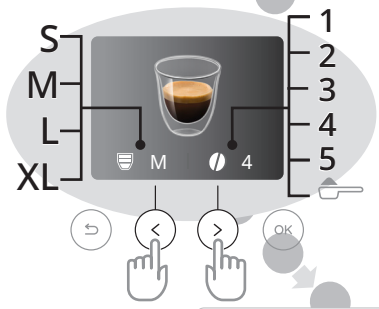

ECAM31X.8Y

MAGNIFICA
— EVO NEXT —

RO Ghid de inițiere rapidă

DeLonghi

RO Citiți întotdeauna broșura cu avertizările de siguranță înainte de a utiliza aparatul. Pentru mai multe informații despre funcționare, consultați manualul online.

(*)

RO Băuturi și accesorii diferite pentru tip și număr în funcție de model.

DeLonghi
Welcome

57132C9018_04_0524