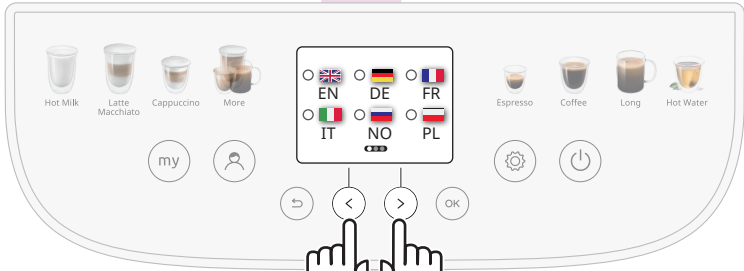

ECAM31X.8Y

MAGNIFICA
— EVO NEXT —

RO Ghid de inițiere rapidă

DeLonghi

RO Citiți întotdeauna broșura cu avertizările de siguranță înainte de a utiliza aparatul. Pentru mai multe informații despre funcționare, consultați manualul online.

(*)

RO Băuturi și accesorii diferite pentru tip și număr în funcție de model.

DeLonghi
Welcome

57132C9018_04_0524