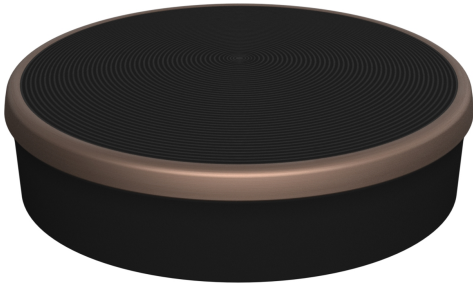

TWIST PAD FLEX®, BRUSHED BRONZE
Z9801TWBY0

√ Twist Pad Flex® - Cadranul ușor de rotit îți permite să controlezi fără efort plita, cuptorul și aparatul de cafea.

Dimensiuni aparat ambalat:50 x 70 x 70 mm
Dimensiuni palet: 85.0 x 80.0 x 120.0
Numar standard de unitati per palet:900
Greutate netă:0.1 kg
Greutate brută: 0.1 kg
Cod EAN:4242004269465