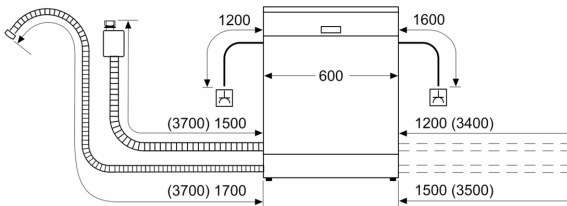

DETALII TEHNICE / DIMENSIUNI:

- Include ramă decorativă inox
- Include pânne pentru sare
- Folie de protecție împotriva aburului

DETALII GENERALE:

- Dimensiuni produs (ÎxLxA): 81.5 x 59.8 x 55 cm

¹ Pe o scară a clasei de eficiență energetică de la A la G

² Consumul de energie în kWh per 100 cicluri de spălare (în programul Eco 50 °C)

³ Consumul de apă în litri per ciclu de spălare (în programul Eco 50 °C)

⁴ Durată program Eco 50 °C

* Vă rugăm să consultați termenii garanției AquaStop din manualul de utilizare al produsului sau pe <https://www.bosch-home.ro/servic e/ingrijire-si-protectie/garantii-extinse>

**Seria 8, Mașina de spălat vase
complet încorporabilă, 60 cm,
VarioHinge - balamale culisante
(pentru instalare cu plinte joase și
panouri extrainalte)
SMT8TB801E**

Dimensiuni în mm

⚡ Priză electrică
() Valori cu set de extensie