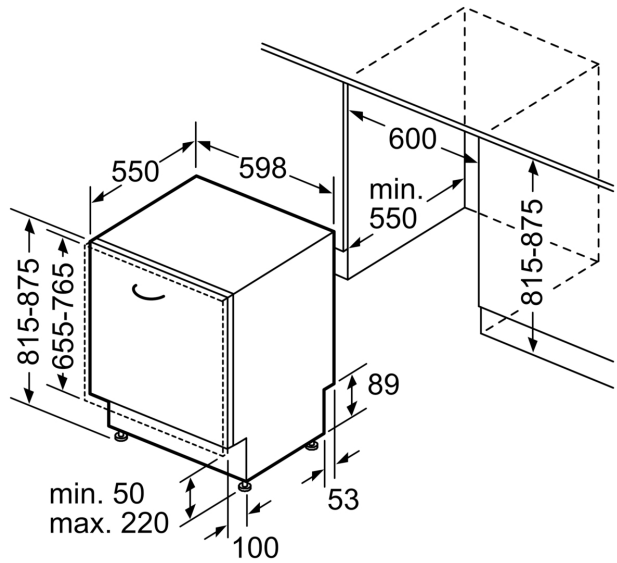

Date tehnice

Clasa de eficiență energetică (Regulament (UE) 2017/1369): A
 Consumul ponderat de energie la 100 de cicluri utilizând programul "eco" (EU 2017/1369):54 kWh/100 cicluri
 Număr maxim de seturi de vase: 13
 Consumul de apă în litri per ciclu pe baza programul eco: 9.5 l
 Durata programului:4:55 h
 Emisiile acustice în aer: 42 dB(A) re 1pW
 Clasa emisiilor acustice în aer: B
 Tip constructiv:incorporat
 Înălțime cu capac superior: 0 mm
 Dimensiuni nișă (IxLxA):815-875 x 600 x 550 mm
 Adâncime cu ușă deschisă la 90 grade: 1150 mm
 Picioare reglabile pe înalțime: Da - toate din față
 Posibilitate maximă de reglare picioare: 60 mm
 Soclu reglabil:Atât orizontal, cât și vertical
 Greutate netă: 40.8 kg
 Greutate brută:43.0 kg
 Putere de conectare nominală: 2400 W
 Amperaj: 10 A
 Tensiune:220-240 V
 Frecvență: 50; 60 Hz
 Index de reparabilitate:8.9
 Lungime cablu de alimentare: 175 cm
 Tip stecher: Schuko-/Gardy cu împământare
 Lungime furtun de alimentare: 165 cm
 Lungime furtun de evacuare: 190 cm
 Cod EAN: 4242005499021
 Tip de instalare: Complet integrat

DETALII TEHNICE / DIMENSIUNI:

- Include ramă decorativă inox
- Include pânne pentru sare
- Folie de protecție împotriva aburului

DETALII GENERALE:

- Dimensiuni produs (ÎxLxA): 81.5 x 59.8 x 55 cm

¹ Pe o scară a clasei de eficiență energetică de la A la G

**Seria 8, Mașina de spălat vase
complet încorporabilă, 60 cm,
VarioHinge - balamale culisante
(pentru instalare cu plinte joase și
panouri extrainalte)
SMT8TB801E**

Dimensiuni în mm

⚡ Priză electrică
() Valori cu set de extensie

Dimensiuni în mm