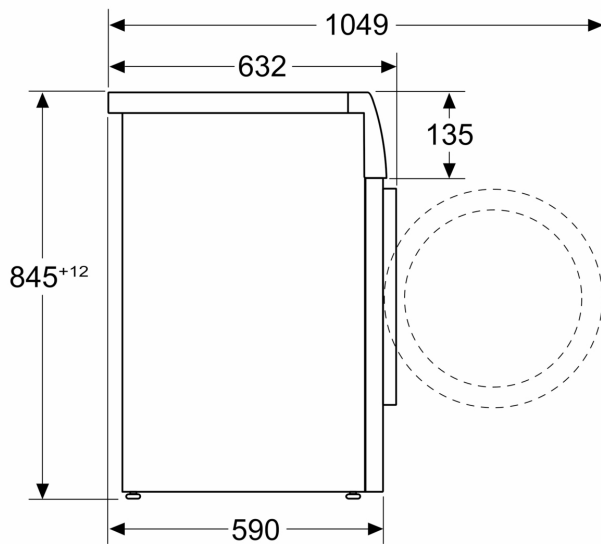

#### DETALII TEHNICE

- Posibilitate de încorporare sub blat, în nișă cu înălțime de 85 cm
- Dimensiuni (Î x l): 84.5 cm x 59.8 cm
- Adâncime aparat: 59.0 cm
- Adâncime aparat inclusiv usa 63.2 cm
- Adâncimea aparatului cu ușă deschisă: 104.9 cm

**Seria 4, Mașina de spălat rufe cu  
încarcare frontală, 8 kg, max. 1200  
rpm  
WAN2406NBY**

Dimensiuni în mm

Dimensiuni în mm