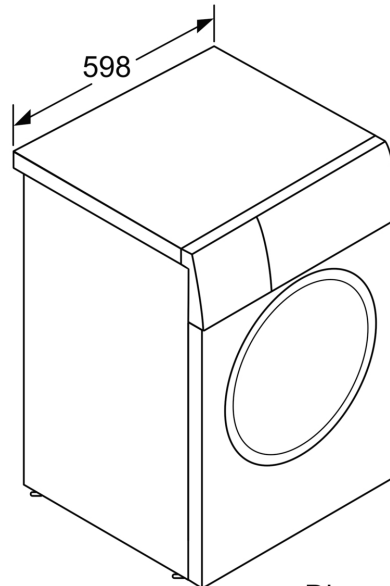

**Seria 4, Mașina de spălat rufe cu
încarcare frontală, 8 kg, max. 1200
rpm
WAN2406NBY**

Dimensiuni în mm

Dimensiuni în mm