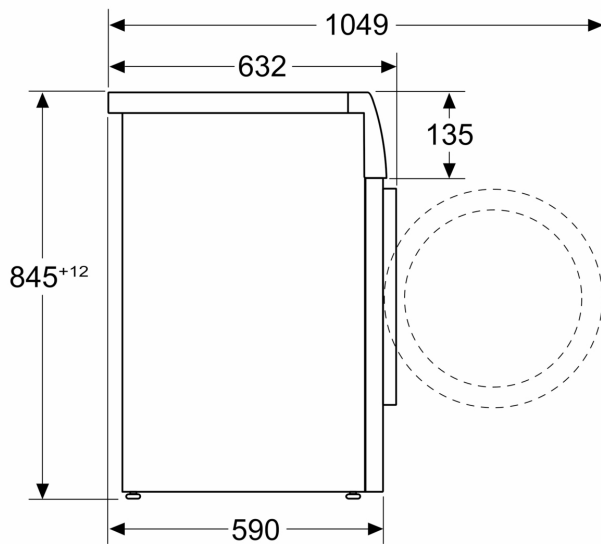

Date tehnice

Clasa de eficiență energetică (Regulament (UE) 2017/1369): A
 Consumul ponderat de energie în kWh per 100 cicluri de spălare al programului "eco 40-60" :47 kWh/100 cicluri
 Capacitate maximă în kg (UE 2017/1369): 8.0 kg
 Consumul de apă în litri per ciclu programul "eco":44 l
 Durata programului "eco 40-60" în ore și minute la capacitatea nominală: 3:25 h
 Clasa de eficiență a stoarcerii prin centrifugare a programului "eco 40-60" : B
 Clasa emisiilor acustice în aer: A
 Emisiile acustice în aer: 71 dB(A) re 1pW
 Tip constructiv: Independent
 Dimensiuni aparat: 845x598x590 mm
 Greutate netă: 70.3 kg
 Putere de conectare nominală: 2300 W
 Amperaj: 10 A
 Tensiune: 220-240 V
 Frecvență: 50 Hz
 Lungime cablu de alimentare: 160 cm
 Deschidere ușă (poziție balamale): Stânga
 Role: Nu
 Cod EAN: 4242005538751
 Tip de instalare: Independent(ă)

- Funcție de blocare acces copii

DETALII TEHNICE

- Poate fi montată în coloană cu un uscător de rufe folosind un kit de suprapunere compatibil.
- Posibilitate de încorporare sub blat, în nișă cu înălțime de 85 cm
- Dimensiuni (Î x L): 84.5 cm x 59.8 cm
- Adâncime aparat: 59.0 cm
- Adâncime aparat inclusiv usa 63.2 cm
- Adâncimea aparatului cu ușă deschisă: 104.9 cm

**Seria 4, Mașina de spălat rufe cu
încarcare frontală, 8 kg, max. 1200
rpm
WAN2426NBY**

Dimensiuni în mm

Dimensiuni în mm