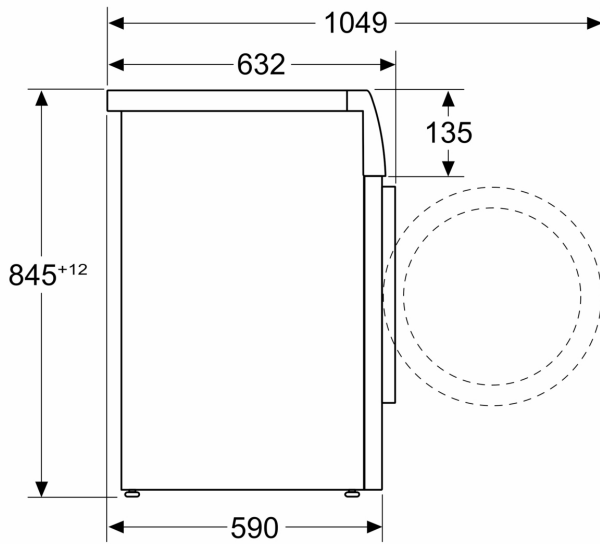

Date tehnice

Clasa de eficiență energetică (Regulament (UE) 2017/1369): A
 Consumul ponderat de energie în kWh per 100 cicluri de spălare al programului "eco 40-60" :47 kWh/100 cicluri
 Capacitate maximă în kg (UE 2017/1369): 8.0 kg
 Consumul de apă în litri per ciclu programul "eco":44 l
 Durata programului "eco 40-60" în ore și minute la capacitatea nominală: 3:25 h
 Clasa de eficiență a stoarcerii prin centrifugare a programului "eco 40-60" : B
 Clasa emisiilor acustice în aer: A
 Emisiile acustice în aer: 72 dB(A) re 1pW
 Tip constructiv: Independent
 Dimensiuni aparat: 845x598x590 mm
 Greutate netă: 70.7 kg
 Putere de conectare nominală: 2300 W
 Amperaj: 10 A
 Tensiune: 220-240 V
 Frecvență: 50 Hz
 Lungime cablu de alimentare: 160 cm
 Deschidere ușă (poziție balamale): Stânga
 Role: Nu
 Cod EAN: 4242005538690
 Tip de instalare: Independent(ă)

- Hublou cu cârlig metalic de blocare
- Funcție de blocare acces copii

DETALII TEHNICE

- Poate fi montată în coloană cu un uscător de rufe folosind un kit de suprapunere compatibil.
- Posibilitate de încorporare sub blat, în nișă cu înălțime de 85 cm
- Dimensiuni(Î x l): 84.5 cm x 59.8 cm
- Adâncime aparat: 59.0 cm
- Adâncime aparat inclusiv usa 63.2 cm
- Adâncimea aparatului cu ușă deschisă: 104.9 cm

**Seria 4, Mașina de spălat rufe cu
încarcare frontală, 8 kg, max. 1400
rpm
WAN2806BBY**

Dimensiuni în mm

Dimensiuni în mm