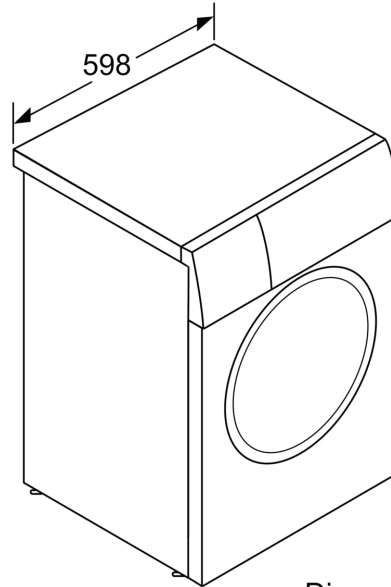

- Hublou cu cârlig metalic de blocare
- Funcție de blocare acces copii

DETALII TEHNICE

- Poate fi montată în coloană cu un uscător de rufe folosind un kit de suprapunere compatibil.
- Posibilitate de încorporare sub blat, în nișă cu înălțime de 85 cm
- Dimensiuni(Î x l): 84.5 cm x 59.8 cm
- Adâncime aparat: 59.0 cm
- Adâncime aparat inclusiv usa 63.2 cm
- Adâncimea aparatului cu ușă deschisă: 104.9 cm

**Seria 4, Mașina de spălat rufe cu
încarcare frontală, 8 kg, max. 1400
rpm
WAN2806BBY**

Dimensiuni în mm

Dimensiuni în mm