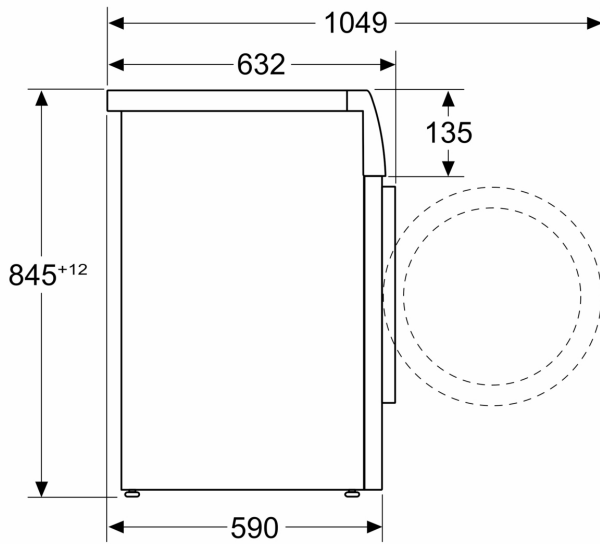

Date tehnice

Clasa de eficiență energetică (Regulament (UE) 2017/1369): A
 Consumul ponderat de energie în kWh per 100 cicluri de spălare al programului "eco 40-60" :47 kWh/100 cicluri
 Capacitate maximă în kg (UE 2017/1369): 8.0 kg
 Consumul de apă în litri per ciclu programul "eco":44 l
 Durata programului "eco 40-60" în ore și minute la capacitatea nominală: 3:25 h
 Clasa de eficiență a stoarcerii prin centrifugare a programului "eco 40-60" : B
 Clasa emisiilor acustice în aer: A
 Emisiile acustice în aer: 71 dB(A) re 1pW
 Tip constructiv: Independent
 Dimensiuni aparat: 845x598x590 mm
 Greutate netă: 71.8 kg
 Putere de conectare nominală: 2300 W
 Amperaj: 10 A
 Tensiune: 220-240 V
 Frecvență: 50 Hz
 Lungime cablu de alimentare: 160 cm
 Deschidere ușă (poziție balamale): Stânga
 Role: Nu
 Cod EAN: 424200538744
 Tip de instalare: Independent(ă)

- Hublou alb-argintiu cu diametru 32 cm, și deschidere la 160°
- Hublou cu cârlig metalic de blocare
- Funcție de blocare acces copii

DETALII TEHNICE

- Poate fi montată în coloană cu un uscător de rufe folosind un kit de suprapunere compatibil.
- Posibilitate de încorporare sub blat, în nișă cu înălțime de 85 cm
- Dimensiuni (Î x L): 84.5 cm x 59.8 cm
- Adâncime aparat: 59.0 cm
- Adâncime aparat inclusiv usa 63.2 cm
- Adâncimea aparatului cu ușă deschisă: 104.9 cm

Dimensiuni în mm

Dimensiuni în mm