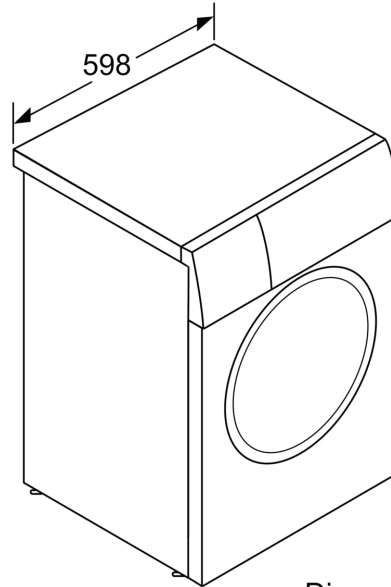

- Hublou alb-argintiu cu diametru 32 cm, și deschidere la 160°
- Hublou cu cârlig metalic de blocare
- Funcție de blocare acces copii

DETALII TEHNICE

- Poate fi montată în coloană cu un uscător de rufe folosind un kit de suprapunere compatibil.
- Posibilitate de încorporare sub blat, în nișă cu înălțime de 85 cm
- Dimensiuni (Î x L): 84.5 cm x 59.8 cm
- Adâncime aparat: 59.0 cm
- Adâncime aparat inclusiv usa 63.2 cm
- Adâncimea aparatului cu ușă deschisă: 104.9 cm

Dimensiuni în mm

Dimensiuni în mm