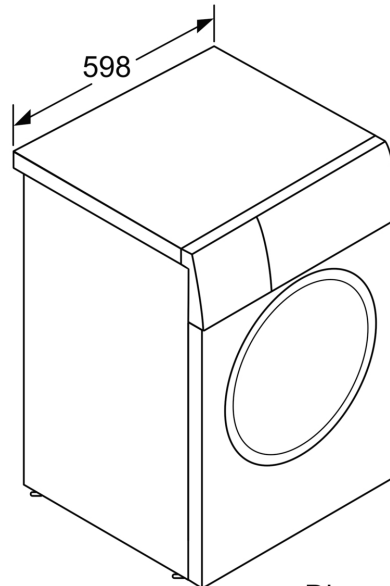

**Seria 6, Mașina de spălat rufe cu
încarcare frontală, 9 kg, max. 1400
rpm
WGJ24401BY**

Dimensiuni în mm

Dimensiuni în mm