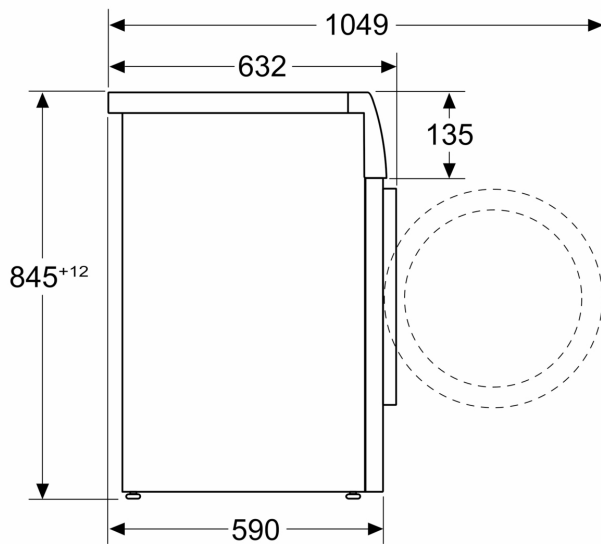

### DETALII TEHNICE

- Poate fi montată în coloană cu un uscător de rufe folosind un kit de suprapunere compatibil.
- Posibilitate de încorporare sub blat, în nișă cu înălțime de 85 cm
- Dimensiuni (H x W): 845 mm x 598 mm
- Adâncimea aparatului: 590 mm
- Adâncimea aparatului incl. ușă: 632 mm
- Adâncimea aparatului cu ușa deschisă: 1049 mm

**Seria 6, Mașina de spălat rufe cu  
încarcare frontală, 9 kg, max. 1400  
rpm  
WGJ24401BY**

Dimensiuni în mm

Dimensiuni în mm