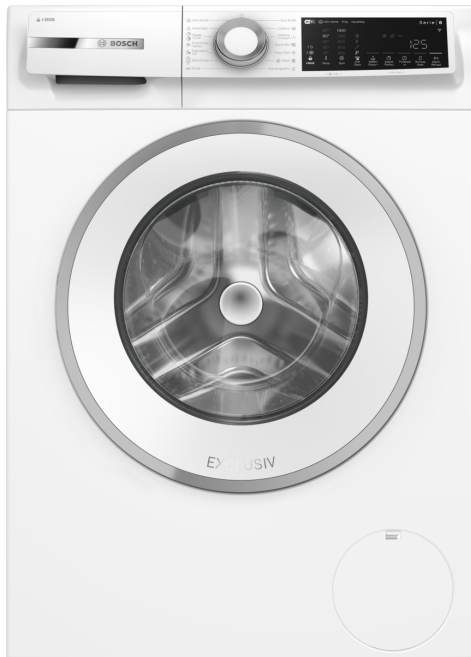

**Seria 6, Mașina de spălat rufe cu  
încarcare frontală, 9 kg, max. 1400  
rpm  
WGJ244A1BY**

**O mașină de spălat super avansată, care îți optimizează consumul de energie datorită celei mai bune clase de eficiență energetică A, funcției Iron Assist și sistemului i-DOS cu scanare a detergentului, cu ajutorul aplicației Home Connect.**

## Seria 6, Mașina de spălat rufe cu încărcare frontală, 9 kg, max. 1400 rpm WGJ244A1BY

**O mașină de spălat super avansată, care îți optimizează consumul de energie datorită celei mai bune clase de eficiență energetică A, funcției Iron Assist și sistemului i-DOS cu scanare a detergentului, cu ajutorul aplicației Home Connect.**