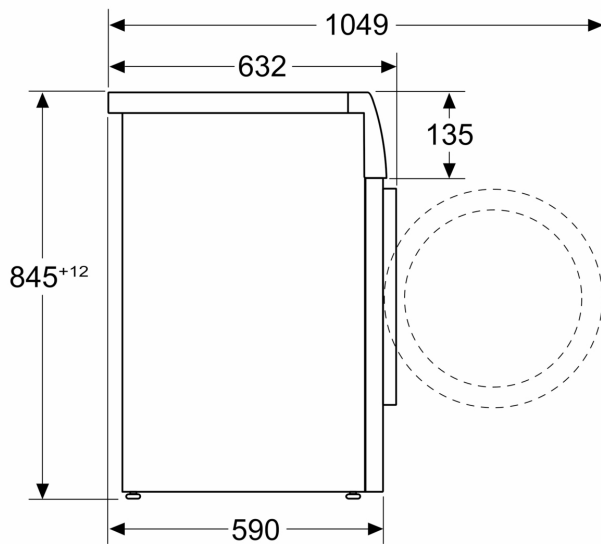

### DETALII TEHNICE

- Poate fi montată în coloană cu un uscător de rufe folosind un kit de suprapunere compatibil.
- Posibilitate de încorporare sub blat, în nișă cu înălțime de 85 cm
- Dimensiuni (H x W): 845 mm x 598 mm
- Adâncimea aparatului: 590 mm
- Adâncimea aparatului incl. ușă: 632 mm
- Adâncimea aparatului cu ușa deschisă: 1049 mm

Dimensiuni în mm

Dimensiuni în mm