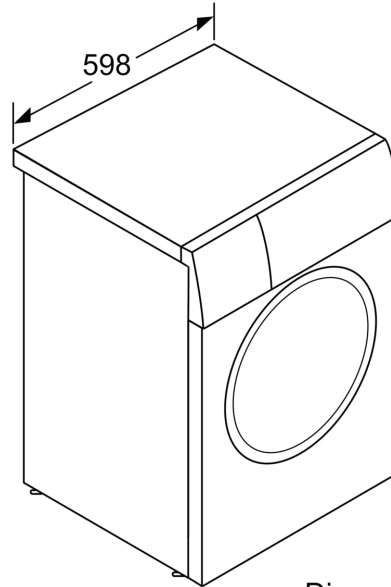

**Seria 4, Mașina de spălat rufe cu
încarcare frontală, 8 kg, max. 1400
rpm
WAN2826SBY**

Dimensiuni în mm

Dimensiuni în mm