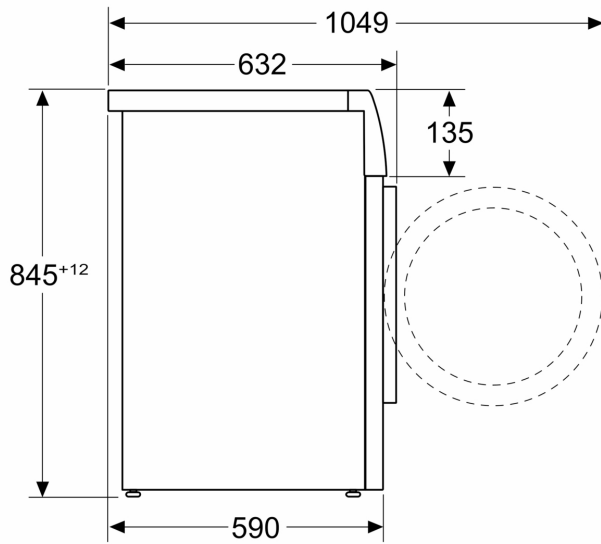

#### DETALII TEHNICE

- Poate fi montată în coloană cu un uscător de rufe folosind un kit de suprapunere compatibil.
- Posibilitate de încorporare sub blat, în nișă cu înălțime de 85 cm
- Dimensiuni (Î x l): 84.5 cm x 59.8 cm
- Adâncime aparat: 59.0 cm
- Adâncime aparat inclusiv usa 63.2 cm
- Adâncimea aparatului cu ușă deschisă: 104.9 cm

**Seria 4, Mașina de spălat rufe cu  
încarcare frontală, 8 kg, max. 1400  
rpm  
WAN2826SBY**

Dimensiuni în mm

Dimensiuni în mm