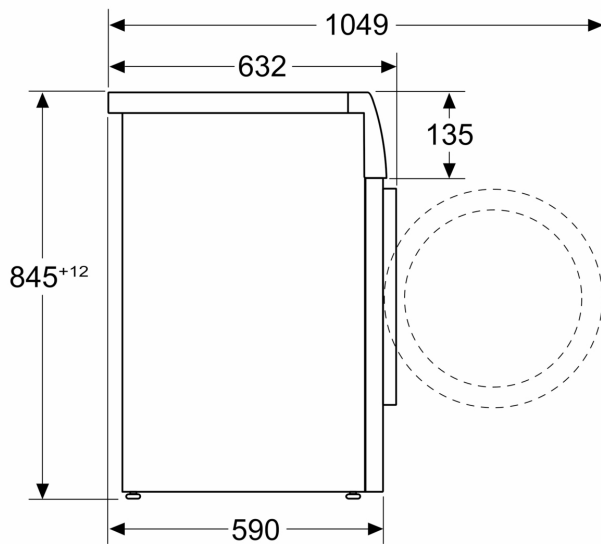

Date tehnice

Clasa de eficiență energetică (Regulament (UE) 2017/1369): A
 Consumul ponderat de energie în kWh per 100 cicluri de spălare al programului "eco 40-60" :47 kWh/100 cicluri
 Capacitate maximă în kg (UE 2017/1369): 8.0 kg
 Consumul de apă în litri per ciclu programul "eco":44 l
 Durata programului "eco 40-60" în ore și minute la capacitatea nominală: 3:25 h
 Clasa de eficiență a stoarcerii prin centrifugare a programului "eco 40-60" : B
 Clasa emisiilor acustice în aer: A
 Emisiile acustice în aer: 72 dB(A) re 1pW
 Tip constructiv: Independent
 Dimensiuni aparat: 845x598x590 mm
 Greutate netă: 70.8 kg
 Putere de conectare nominală: 2300 W
 Amperaj: 10 A
 Tensiune: 220-240 V
 Frecvență: 50 Hz
 Lungime cablu de alimentare: 160 cm
 Deschidere ușă (poziție balamale): Stânga
 Role: Nu
 Cod EAN: 4242005538706
 Tip de instalare: Independent(ă)

- Funcție de blocare acces copii

DETALII TEHNICE

- Poate fi montată în coloană cu un uscător de rufe folosind un kit de suprapunere compatibil.
- Posibilitate de încorporare sub blat, în nișă cu înălțime de 85 cm
- Dimensiuni (Î x L): 84.5 cm x 59.8 cm
- Adâncime aparat: 59.0 cm
- Adâncime aparat inclusiv usa 63.2 cm
- Adâncimea aparatului cu ușă deschisă: 104.9 cm

**Seria 4, Mașina de spălat rufe cu
încarcare frontală, 8 kg, max. 1400
rpm
WAN2806NBY**

Dimensiuni în mm

Dimensiuni în mm