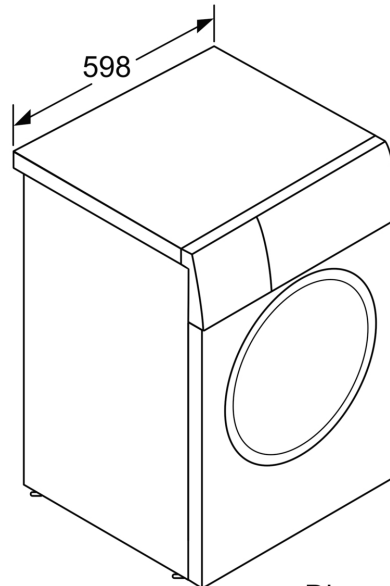

**Seria 4, Mașina de spălat rufe cu
încarcare frontală, 8 kg, max. 1400
rpm
WAN2806NBY**

Dimensiuni în mm

Dimensiuni în mm