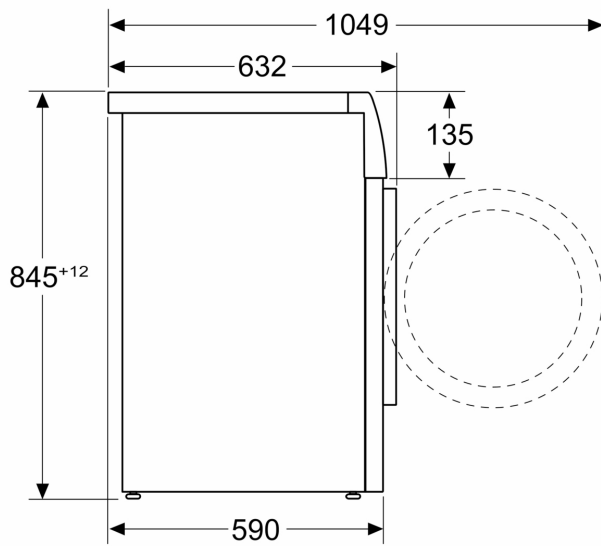

Date tehnice

Clasa de eficiență energetică (Regulament (UE) 2017/1369): A
 Consumul ponderat de energie în kWh per 100 cicluri de spălare al programului "eco 40-60" :49 kWh/100 cicluri
 Capacitate maximă în kg (UE 2017/1369): 9.0 kg
 Consumul de apă în litri per ciclu programul "eco":46 l
 Durata programului "eco 40-60" în ore și minute la capacitatea nominală: 3:37 h
 Clasa de eficiență a stoarcerii prin centrifugare a programului "eco 40-60" : B
 Clasa emisiilor acustice în aer: A
 Emisiile acustice în aer: 72 dB(A) re 1pW
 Tip constructiv: Independent
 Dimensiuni aparat: 845x598x590 mm
 Greutate netă: 70.9 kg
 Putere de conectare nominală: 2300 W
 Amperaj: 10 A
 Tensiune: 220-240 V
 Frecvență: 50 Hz
 Lungime cablu de alimentare: 160 cm
 Deschidere ușă (poziție balamale): Stânga
 Role: Nu
 Cod EAN: 424200538720
 Tip de instalare: Independent(ă)

- Hublou cu cârlig metalic de blocare
- Funcție de blocare acces copii

DETALII TEHNICE

- Posibilitate de încorporare sub blat, în nișă cu înălțime de 85 cm
- Dimensiuni (Î x L): 84.5 cm x 59.8 cm
- Adâncime aparat: 59.0 cm
- Adâncime aparat inclusiv usa 63.2 cm
- Adâncimea aparatului cu ușă deschisă: 104.9 cm

**Seria 4, Mașina de spălat rufe cu
încarcare frontală, 9 kg, max. 1400
rpm
WAN2826BBY**

Dimensiuni în mm

Dimensiuni în mm