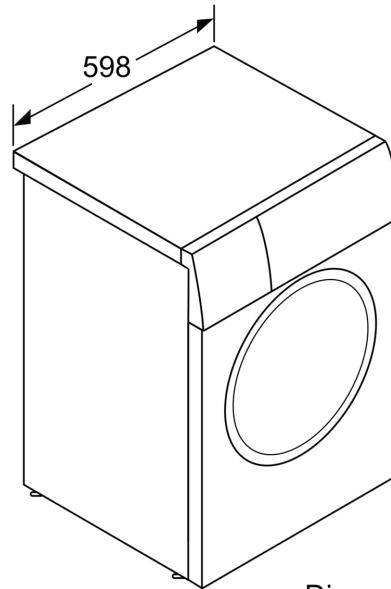

- Hublou cu cârlig metalic de blocare
- Funcție de blocare acces copii

DETALII TEHNICE

- Posibilitate de încorporare sub blat, în nișă cu înălțime de 85 cm
- Dimensiuni (Î x L): 84.5 cm x 59.8 cm
- Adâncime aparat: 59.0 cm
- Adâncime aparat inclusiv usa 63.2 cm
- Adâncimea aparatului cu ușă deschisă: 104.9 cm

**Seria 4, Mașina de spălat rufe cu
încarcare frontală, 9 kg, max. 1400
rpm
WAN2826BBY**

Dimensiuni în mm

Dimensiuni în mm