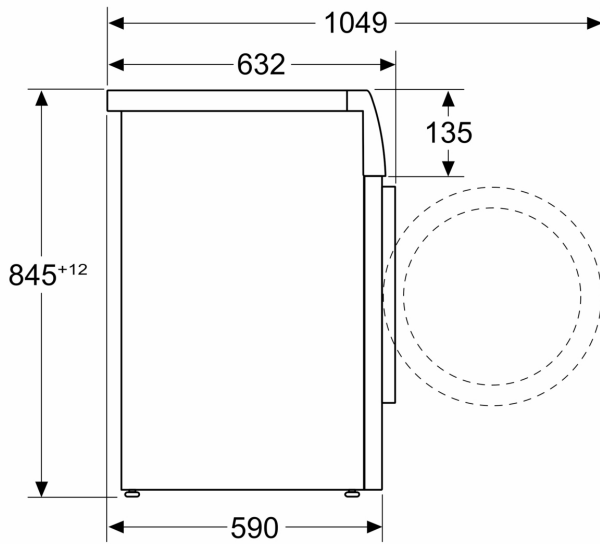

Date tehnice

Clasa de eficiență energetică (Regulament (UE) 2017/1369): A
 Consumul ponderat de energie în kWh per 100 cicluri de spălare al programului "eco 40-60" :49 kWh/100 cicluri
 Capacitate maximă în kg (UE 2017/1369): 9.0 kg
 Consumul de apă în litri per ciclu programul "eco":46 l
 Durata programului "eco 40-60" în ore și minute la capacitatea nominală: 3:37 h
 Clasa de eficiență a stoarcerii prin centrifugare a programului "eco 40-60" : B
 Clasa emisiilor acustice în aer: A
 Emisiile acustice în aer: 72 dB(A) re 1pW
 Tip constructiv: Independent
 Dimensiuni aparat: 845x598x590 mm
 Greutate netă: 71.1 kg
 Putere de conectare nominală: 2300 W
 Amperaj: 10 A
 Tensiune: 220-240 V
 Frecvență: 50 Hz
 Lungime cablu de alimentare: 160 cm
 Deschidere ușă (poziție balamale): Stânga
 Role: Nu
 Cod EAN: 424200538737
 Tip de instalare: Independent(ă)

- Hublou cu cârlig metalic de blocare
- Funcție de blocare acces copii

DETALII TEHNICE

- Poate fi montată în coloană cu un uscător de rufe folosind un kit de suprapunere compatibil.
- Posibilitate de încorporare sub blat, în nișă cu înălțime de 85 cm
- Dimensiuni (Î x l): 84.5 cm x 59.8 cm
- Adâncime aparat: 59.0 cm
- Adâncime aparat inclusiv usa 63.2 cm
- Adâncimea aparatului cu ușă deschisă: 104.9 cm

**Seria 4, Mașina de spălat rufe cu
încarcare frontală, 9 kg, max. 1400
rpm
WAN2826NBY**

Dimensiuni în mm

Dimensiuni în mm