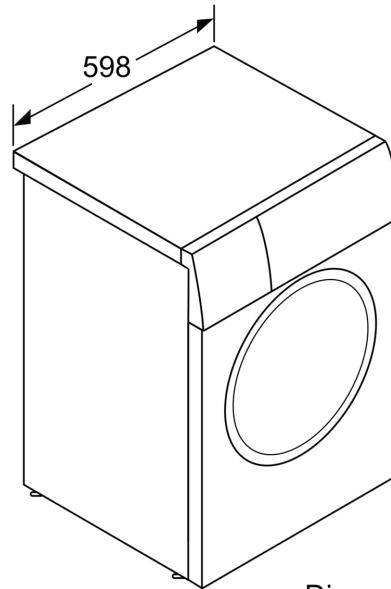

**Seria 4, Mașina de spălat rufe cu
încarcare frontală, 9 kg, max. 1400
rpm
WAN2826NBY**

Dimensiuni în mm

Dimensiuni în mm