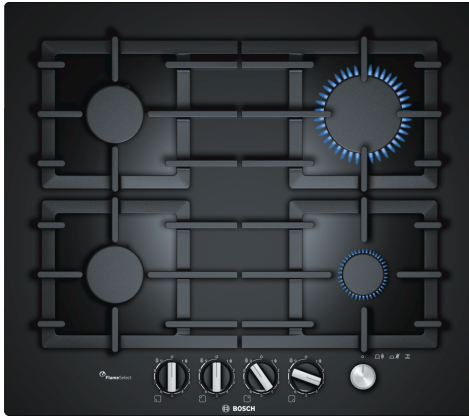

**Seria 6, Plită pe gaz, 60 cm, Quartz,  
Negru  
PPP6A6M90**

**Accesorii optionale**

- HEZ298105 Simmer plate (Placa fierbere, plita gaz)  
HEZ298114 Suport pentru vase de dimensiuni mici

**Plită pe gaz, din sticlă cuarț  
termorezistentă, cu sistem FlameSelect:  
rezultate de preparare perfecte datorită  
celor nouă niveluri de putere cu ajustare  
precisă.**

- **FlameSelect:** reglează cu precizie flacăra, folosind nouă niveluri definite.
- **Întreprătorul principal:** închide toate arzătoarele de pe plită, printr-o simplă apăsare a unui buton.
- **Butoane tip baionetă - pentru control ergonomic**
- **Culoarea suprafeței - design elegant din sticlă securizată de culoare neagră**

## **Seria 6, Plită pe gaz, 60 cm, Quartz, Negru PPP6A6M90**

**Plită pe gaz, din sticlă cuarț  
termorezistentă, cu sistem FlameSelect:  
rezultate de preparare perfecte datorită  
celor nouă niveluri de putere cu ajustare  
precisă.**

### **Design**

- Sticlă cuarț termorezistentă securizată, Negru
- Suporturi independente din fontă
- Posibilitate de instalare la nivelul blatului: poți instala plita, fie la nivelul blatului, fie pe blatul de lucru