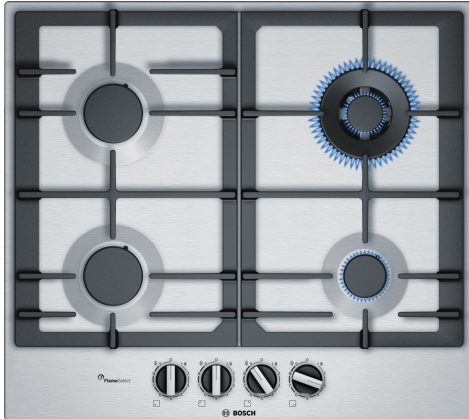

Seria 6, Plită pe gaz, 60 cm, Inox PCH6A5B90

Accesorii optionale

- HEZ211310 :
HEZ298105 Simmer plate (Placa fierbere, plita gaz)
HEZ298108 :
HEZ298115 Suport pentru oale mici

Plită pe gaz din inox cu sistem FlameSelect: obțineți rezultate perfecte la gătit datorită celor nouă niveluri de putere selectabile cu precizie.

- **FlameSelect:** reglează cu precizie flacăra, folosind nouă niveluri definite.
- **Butoane tip baionetă - pentru control ergonomic**
- **Culoare suprafață - design elegant din inox.**

Date tehnice

Nume produs / Familie:Plită pe gaz, independentă
Tip constructiv: Încorporabilă (built in)
Tip de alimentare: Gaz
Număr zone de gătit ce pot fi utilizate simultan:4
Elemente de comanda: Butoane
Dimensiuni nisa (IxLxA):45 x 560-562 x 480-492 mm
Lățime:582 mm
Dimensiuni aparat:53 x 582 x 520 mm
Dimensiuni aparat ambalat: 141 x 651 x 578 mm
Greutate netă: 11.2 kg
Greutate brută:12.0 kg
Indicator de caldura reziduala: fara
Poziționare comenzi:Partea frontala a plitei
Material principal al suprafeței: Inox
Culoare suprafata:Inox
Lungime cablu de alimentare: 100.0 cm
Cod EAN: 4242002839592
Valoare putere gaz instalata:8000 W
Amperaj: 3 A
Tensiune:220-240 V
Frecventa: 60; 50 Hz

Seria 6, Plită pe gaz, 60 cm, Inox PCH6A5B90

**Plită pe gaz din inox cu sistem
FlameSelect: obțineți rezultate perfecte la
gătit datorită celor nouă niveluri de putere
selectabile cu precizie.**

Design

- Suprafață plită: Inox
- Suporturi din fontă pentru vase

Confort

- Tehnologie FlameSelect: reglarea precisă a intensității în 9 trepte presetate.
- Butoane ergonomice tip baionetă: control frontal pentru confort n utilizare.
- Aprindere la 1 singură mână: este de ajuns să apeși și să răsucești butonul pentru a aprinde flacăra.