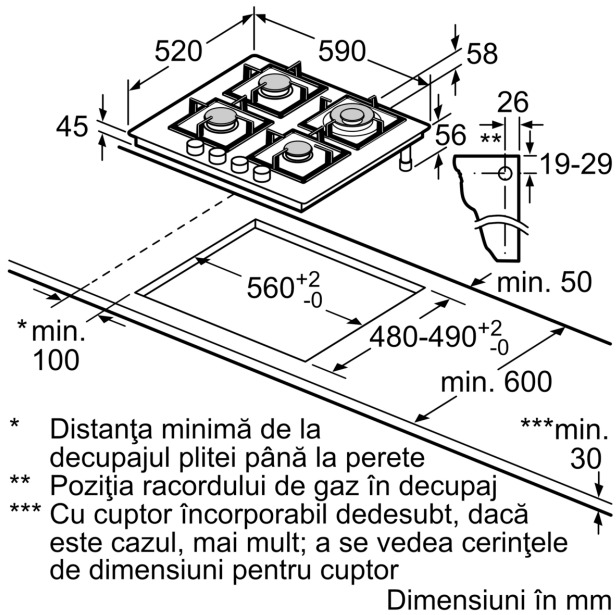

- Arzător Wok - putere de până la 3,3 kW
- Culoarea suprafeței - design elegant din sticlă securizată de culoare neagră
- Butoane tip baionetă - pentru control ergonomic

Date tehnice

Nume produs / Familie:Plită pe gaz, independentă
Tip constructiv: Încorporabilă (built in)
Tip de alimentare: Gaz
Număr zone de gătit ce pot fi utilizate simultan:4
Elemente de comanda: Butoane
Dimensiuni nisa (IxLxA):45 x 560-562 x 480-492 mm
Lățime:590 mm
Dimensiuni aparat:56 x 590 x 520 mm
Dimensiuni aparat ambalat: 141 x 651 x 578 mm
Greutate netă: 13.5 kg
Greutate brută:14.4 kg
Indicator de caldura reziduala: fara
Poziționare comenzi:Partea frontala a plitei
Material principal al suprafeței: Quartz
Culoare suprafata: Negru
Culoare rame: Negru
Lungime cablu de alimentare: 100.0 cm
Cod EAN: 4242005134335
Valoare putere gaz instalata: 7800 W
Amperaj: 3 A
Tensiune:220-240 V
Frecventa: 50; 60 Hz

Siguranță

- Siguranță (termoelectrică) cu supravegherea flăcării: oprește alimentarea cu gaz, n cazul stingerii accidentale a flăcării.

Instalare (tipul de gaz & dimensiuni)

- Dimensiuni produs (ÎxLxA): 56 x 590 x 520 mm
- Dimensiuni nișă (xLxA): 45 x 560 x (480 - 492) mm
- Grosime minimă blat de lucru: 30 mm
- Lungime cablu de alimentare: 1 m
- Putere maximă conectată gaz: 7.8 kW
- Presetat pentru gaz natural (20 mbar)
- Duze pentru GPL(28-30/37 mbar) incluse. Pentru utilizarea altor tipuri de gaz, contactați unitățile de service abilitate pentru achiziția duzelor necesare. Pentru nlocuirea duzelor, contactați unitățile de service abilitate.

**Seria 4, Plită pe gaz, 60 cm, Quartz,
Negru
PNH6B6B90**

- * Distanța minimă de la decupajul plitei până la perete
- ** Poziția racordului de gaz în decupaj
- *** Cu cuptor încorporabil dedesubt, dacă este cazul, mai mult; a se vedea cerințele de dimensiuni pentru cuptor