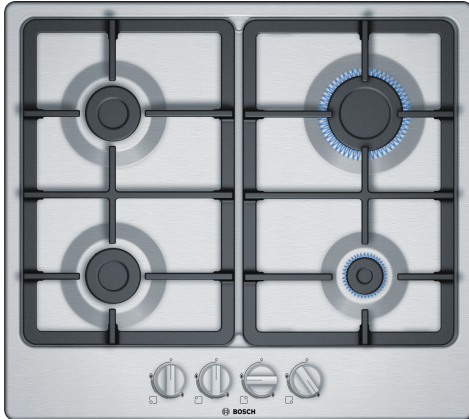

## Seria 4, Plită pe gaz, 60 cm, Inox PGP6B5B90

**Plită pe gaz cu butoane de comandă frontale: zonele de gătit dorite pot fi acționate confortabil din partea frontală.**

- Suporturi din fontă - pentru stabilitate perfectă a vaselor de gătit
- Butoane tip baionetă - pentru control ergonomic
- Culoare suprafață - design elegant din inox.

### Date tehnice

Nume produs / Familie: .....Plită pe gaz, independentă  
 Tip constructiv: .....Încorporabilă (built in)  
 Tip de alimentare: ..... Gaz  
 Număr zone de gătit ce pot fi utilizate simultan: .....4  
 Elemente de comanda: ..... Butoane  
 Dimensiuni nisa (IxLxA): .....45 x 560-562 x 480-492 mm  
 Lățime: .....582 mm  
 Dimensiuni aparat: .....53 x 582 x 520 mm  
 Dimensiuni aparat ambalat: .....141 x 651 x 578 mm  
 Greutate netă: .....9.6 kg  
 Greutate brută: .....10.5 kg  
 Indicator de caldura reziduala: .....fara  
 Pozitionare comenzi: .....Partea frontala a plitei  
 Material principal al suprafetei: .....Inox  
 Culoare suprafata: .....Inox  
 Lungime cablu de alimentare: .....100.0 cm  
 Cod EAN: .....4242005119318  
 Valoare putere gaz instalata: .....7500 W  
 Amperaj: .....3 A  
 Tensiune: .....220-240 V  
 Frecventa: .....50; 60 Hz

### Accesorii optionale

- HEZ298105 Simmer plate (Placa fierbere, plita gaz)  
 HEZ298115 Suport pentru oale mici

## Seria 4, Plită pe gaz, 60 cm, Inox PGP6B5B90

**Plită pe gaz cu butoane de comandă frontale: zonele de gătit dorite pot fi acționate confortabil din partea frontală.**