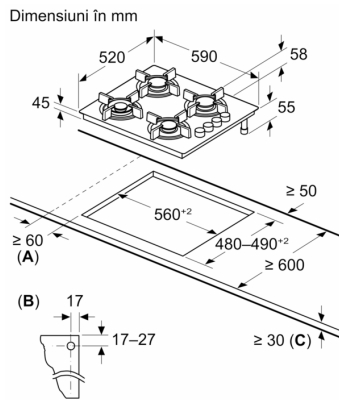

Seria 2, Plită pe gaz, 60 cm, Quartz, Negru POP6B6B10

A: Distanță min. între decupajul pentru plită și perete

B: Poziția racordului de gaz în decupaj

C: Posibil mai mult cu cuptorul montat dedesubt; consultați cerințele privind spațiul pentru cuptor