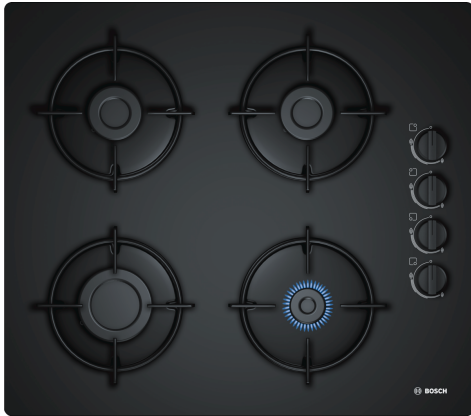

**Seria 2, Plită pe gaz, 60 cm, Quartz,  
Negru  
POP6B6B10**

**Accesorii optionale**

- HEZ298105 Simmer plate (Placa fierbere, plita gaz)  
HEZ298114 Suport pentru vase de dimensiuni mici

**Plită pe gaz cu butoane de control pe  
partea dreaptă: zone de gătit ușor de  
accesat.**

- Suporturi independente din oțel emailat - utilizare și curățare ușoară
- Culoarea suprafeței - design elegant din sticlă securizată de culoare neagră
- Butoane tip baionetă - pentru control ergonomic

## **Seria 2, Plită pe gaz, 60 cm, Quartz, Negru POP6B6B10**

### **Plită pe gaz cu butoane de control pe partea dreaptă: zone de gătit ușor de accesat.**