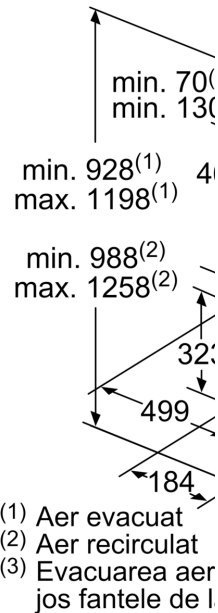

**Seria 4, Hotă decorativă de perete,
60 cm, clear glass white printed
DWK67CM20**

Dimensiuni

A: Sistem e
B: Gaz - de suportul
C: Electric - Zeelandi

Dimensiuni

A: Aer evac
B: Priză ele
C: Sistem e
D: Gaz

Aparat în regim c
recirculat fără ca
Setul de aer reci