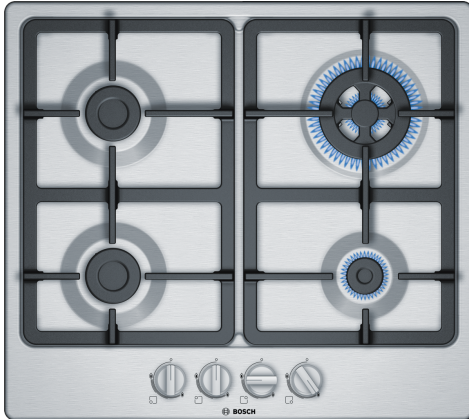

Seria 4, Plită pe gaz, 60 cm, Inox PGH6B5B90

Accesorii optionale

- HEZ298105 Simmer plate (Placa fierbere, plita gaz)
- HEZ298108 :
- HEZ298115 Suport pentru oale mici

Plită pe gaz cu butoane de comandă frontale: zonele de gătit dorite pot fi acționate confortabil din partea frontală.

- Arzător Wok - putere de până la 3,3 kW
- Suporturi din fontă - pentru stabilitate perfectă a vaselor de gătit
- Butoane tip baionetă - pentru control ergonomic
- Culoare suprafață - design elegant din inox.

Date tehnice

Nume produs / Familie:Plită pe gaz, independentă
Tip constructiv:Încorporabilă (built in)
Tip de alimentare:Gaz
Număr zone de gătit ce pot fi utilizate simultan:4
Elemente de comanda:Butoane
Dimensiuni nisa (IxLxA):45 x 560-562 x 480-492 mm
Lățime:582 mm
Dimensiuni aparat:53 x 582 x 520 mm
Dimensiuni aparat ambalat:141 x 651 x 578 mm
Greutate netă:10.1 kg
Greutate brută:11.0 kg
Indicator de caldura reziduala:fara
Poziționare comenzi:Partea frontala a plitei
Material principal al suprafeței:Inox
Culoare suprafața:Inox
Lungime cablu de alimentare:100.0 cm
Cod EAN:4242005119301
Valoare putere gaz instalata:7800 W
Amperaj:3 A
Tensiune:220-240 V
Frecvența:50; 60 Hz

Seria 4, Plită pe gaz, 60 cm, Inox PGH6B5B90

Plită pe gaz cu butoane de comandă frontale: zonele de gătit dorite pot fi acționate confortabil din partea frontală.

Design

- Suprafață plită: Inox
- Suporturi din fontă pentru vase