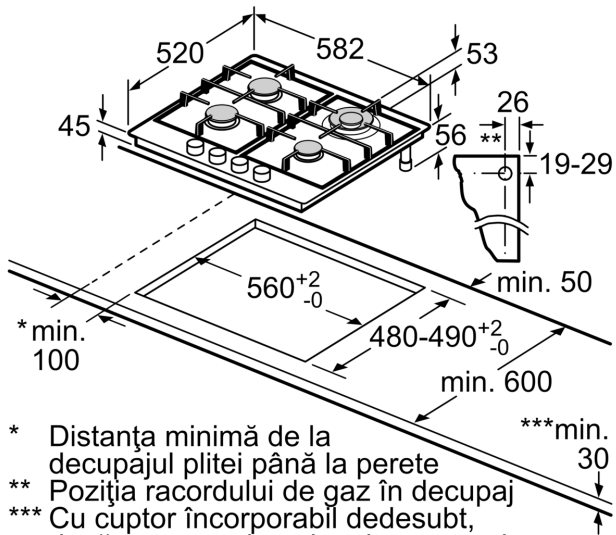

Date tehnice

Nume produs / Familie:Plită pe gaz, independentă
Tip constructiv:Încorporabilă (built in)
Tip de alimentare:Gaz
Număr zone de gătit ce pot fi utilizate simultan:4
Elemente de comanda:Butoane
Dimensiuni nisa (IxLxA):45 x 560-562 x 480-492 mm
Lățime:582 mm
Dimensiuni aparat:53 x 582 x 520 mm
Dimensiuni aparat ambalat:141 x 651 x 578 mm
Greutate netă:10.1 kg
Greutate brută:11.0 kg
Indicator de caldura reziduala:fara
Poziționare comenzi:Partea frontala a plitei
Material principal al suprafeței:Inox
Culoare suprafața:Inox
Lungime cablu de alimentare:100.0 cm
Cod EAN:4242005119301
Valoare putere gaz instalata:7800 W
Amperaj:3 A
Tensiune:220-240 V
Frecvența:50; 60 Hz

- Număr de arzătoare cu gaz: 4 buc.
- Zona stânga față: Arzător normal până la 1.75 kW (în funcție de tipul de gaz)
- Zona stânga spate: Arzător normal până la 1.75 kW (în funcție de tipul de gaz)
- Zona dreapta spate: Arzător Wok până la 3.3 kW (în funcție de tipul de gaz)
- Zona dreapta față: Arzător economic până la 1 kW (în funcție de tipul de gaz)

Siguranță

- Siguranță (termoelectrică) cu supravegherea flăcării: oprește alimentarea cu gaz, n cazul stingerii accidentale a flăcării.

Instalare (tipul de gaz & dimensiuni)

- Dimensiuni produs (îxLxA): 53 x 582 x 520 mm
- Dimensiuni nișă (xLxA): 45 x 560 x (480 - 492) mm
- Grosime minimă blat de lucru: 30 mm
- Lungime cablu de alimentare: 1 m
- Putere maximă conectată gaz: 7.8 kW
- Presetat pentru gaz natural (20 mbar)
- Duze pentru GPL(28-30/37 mbar) incluse. Pentru utilizarea altor tipuri de gaz, contactați unitățile de service abilitate pentru achiziția duzelor necesare. Pentru nlocuirea duzelor, contactați unitățile de service abilitate.

**Seria 4, Plită pe gaz, 60 cm, Inox
PGH6B5B90**

- * Distanța minimă de la decupajul plitei până la perete
 - ** Poziția racordului de gaz în decupaj
 - *** Cu cuptor încorporabil dedesubt, dacă este cazul, mai mult; a se vedea cerințele de dimensiuni pentru cuptor
- Dimensiuni în mm