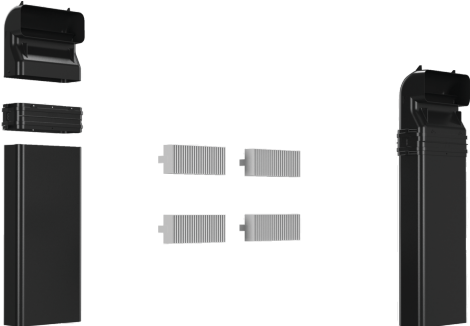

Kit evacuare HEZ9VDKE1

Kit accesorii pentru instalare n regim evacuare a plitei cu hotă integrată, n blat cu adâncimea de 60 cm sau mai mare.

- Kit de accesorii pentru instalare n regim evacuare a plitei cu hotă integrată n bucătării cu blat cu adâncimea de 60 cm sau mai mare.
- Kit ce conține:
- 4 filtre de naltă performanță pentru izolare fonică, reduc semnificativ nivelul de zgomot și mbunătățesc confortul psihoacustic
- Cot vertical 90° (dimensiune S) pentru tubulatură rectangulară (tip tată)
- Manșon - tip mamă - pentru conectare tubulatură rectangulară

Dimensiuni aparat ambalat: 175 x 400 x 595 mm
Dimensiuni palet: 103.5 x 80.0 x 120.0
Numar standard de unitati per palet: 20
Greutate netă: 1.7 kg
Greutate brută: 2.6 kg
Cod EAN: 4242005329441

Kit evacuare HEZ9VDKE1

Dimensiuni în mm

- A: Cot de 90°, mărimea S
- B: Manșoane de conector
- C: Tub drept de 500 mm
- D: Sertar scurtat

Piesele pentru ventilație evidențiate cu gri fac parte dintr-un kit de pornire predefinit pentru blaturi cu adâncimea ≥ 600 mm