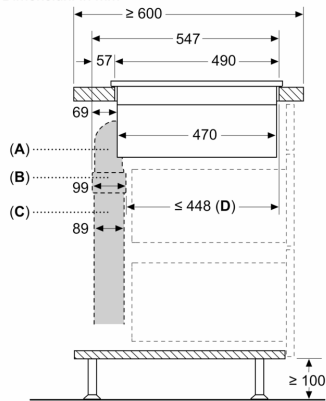

Kit evacuare HEZ9VDKE1

Kit accesorii pentru instalare n regim evacuare a plitei cu hotă integrată, n blat cu adâncimea de 60 cm sau mai mare.

- Kit de accesorii pentru instalare n regim evacuare a plitei cu hotă integrată n bucătării cu blat cu adâncimea de 60 cm sau mai mare.
- Kit ce conține:
- 4 filtre de naltă performanță pentru izolare fonică, reduc semnificativ nivelul de zgomot și mbunătățesc confortul psihoacustic
- Cot vertical 90° (dimensiune S) pentru tubulatură rectangulară (tip tată)
- Manșon - tip mamă - pentru conectare tubulatură rectangulară

Dimensiuni aparat ambalat: 175 x 400 x 595 mm
Dimensiuni palet: 103.5 x 80.0 x 120.0
Numar standard de unitati per palet: 20
Greutate netă: 1.7 kg
Greutate brută: 2.6 kg
Cod EAN: 4242005329441

Kit evacuare HEZ9VDKE1

Dimensiuni în mm

- A: Cot de 90°, mărimea S
- B: Manșoane de conector
- C: Tub drept de 500 mm
- D: Sertar scurtat

Piesele pentru ventilație evidențiate cu gri fac parte dintr-un kit de pornire predefinit pentru blaturi cu adâncimea ≥ 600 mm