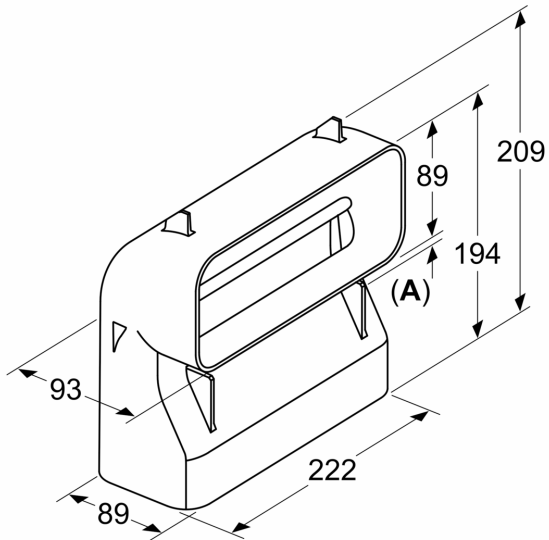

**Canal plat, 90 °, vertical S
HEZ9VDSB4**

Dimensiuni aparat ambalat: 115 x 230 x 220 mm
Dimensiuni palet: 210.0 x 80.0 x 120.0
Numar standard de unitati per palet: 180
Greutate netă: 0.3 kg
Greutate brută: 0.5 kg
Cod EAN: 4242005286881

4 242005 286881

Canal plat, 90 °, vertical S HEZ9VDSB4

measurements in mm

A: 13.5