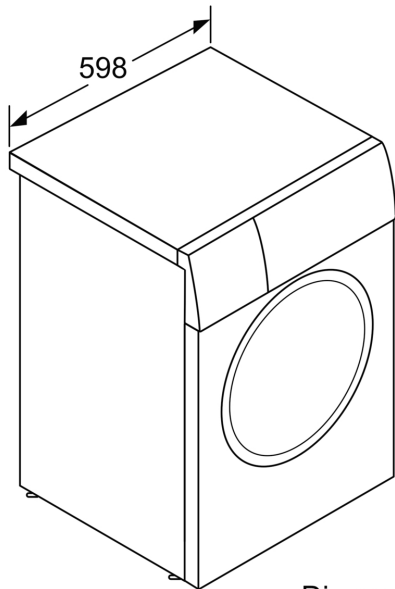

**Seria 4, Mașina de spălat rufe cu
încarcare frontală, 8 kg, 1400 rpm
WAN28266BY**

Dimensiuni în mm