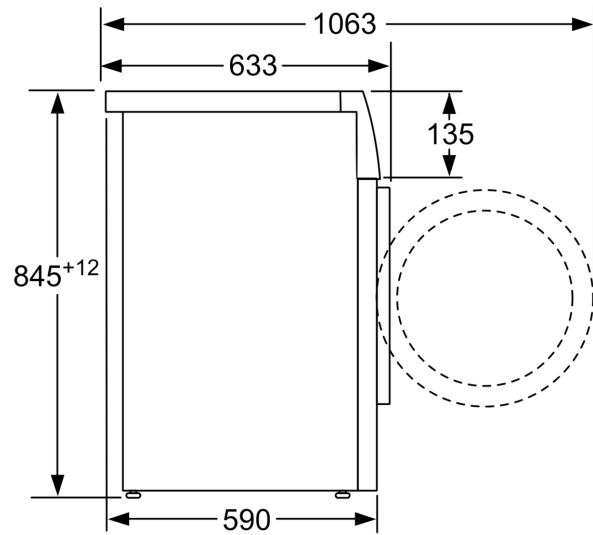

#### DETALII TEHNICE

- Posibilitate de încorporare sub blat, în nișă cu înălțime de 85 cm
- Dimensiuni (Î x L): 84.5 cm x 59.8 cm
- Adâncime aparat: 59.0 cm
- Adâncime aparat inclusiv usa 63.3 cm
- Adâncimea aparatului cu ușă deschisă: 106.3 cm

**Seria 4, Mașina de spălat rufe cu  
încarcare frontală, 8 kg, 1400 rpm  
WAN28266BY**

Dimensiuni în mm

Dimensiuni în mm