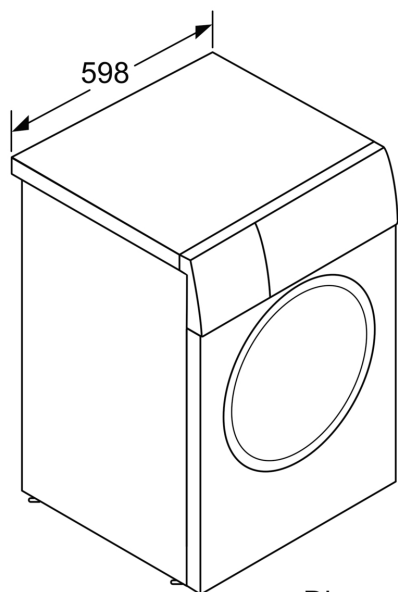

**Seria 4, Mașina de spălat rufe cu
încarcare frontală, 8 kg, 1400 rpm
WAN28170BY**

Dimensiuni în mm