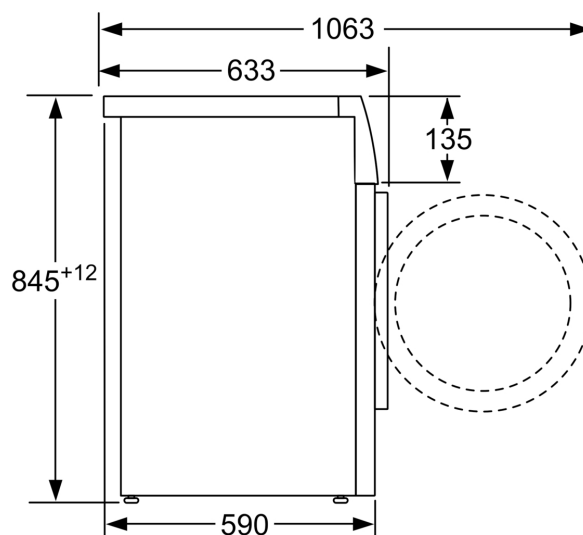

Date tehnice

Clasa de eficiență energetică (Regulament (UE) 2017/1369): A
Consumul ponderat de energie în kWh per 100 cicluri de spălare al programului "eco 40-60" :46 kWh
Capacitate maximă în kg (UE 2017/1369): 8.0 kg
Consumul de apă în litri per ciclu programul "eco":47 l
Durata programului "eco 40-60" în ore și minute la capacitatea nominală: 3:33 h
Clasa de eficiență a stoarcerii prin centrifugare a programului "eco 40-60" : B
Clasa emisiilor acustice în aer: A
Emisiile acustice în aer: 72 dB(A) re 1pW
Tip constructiv: Independent
Dimensiuni aparat: 845x598x590 mm
Greutate netă: 69.5 kg
Putere de conectare nominală: 2300 W
Amperaj: 10 A
Tensiune: 220-240 V
Frecvență: 50 Hz
Lungime cablu de alimentare: 160.0 cm
Deschidere ușă (poziție balamale): Stânga
Role: Nu
Cod EAN: 4242005399185
Tip de instalare: Independent(ă)

DETALII TEHNICE

- Posibilitate de încorporare sub blat, în nișă cu înălțime de 85 cm

- Dimensiuni(Î x l): 84.5 cm x 59.8 cm
- Adâncime aparat: 59.0 cm
- Adâncime aparat inclusiv usa 63.3 cm
- Adâncimea aparatului cu ușă deschisă: 106.3 cm

**Seria 4, Mașina de spălat rufe cu
încarcare frontală, 8 kg, 1400 rpm
WAN28170BY**

Dimensiuni în mm

Dimensiuni în mm