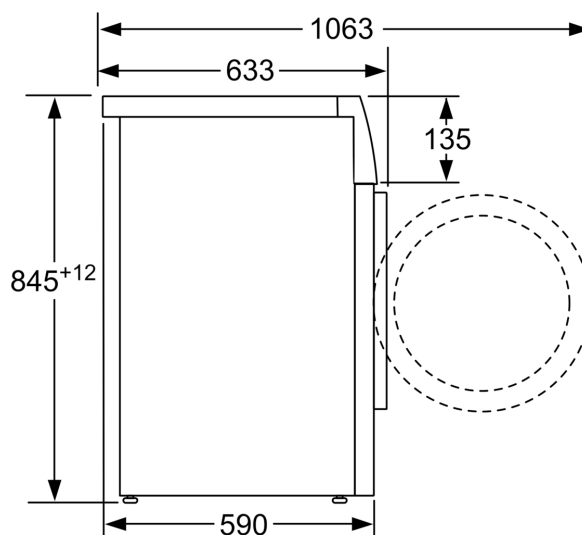

#### DETALII TEHNICE

- Posibilitate de încorporare sub blat, în nișă cu înălțime de 85 cm
- Dimensiuni (Î x L): 84.5 cm x 59.8 cm
- Adâncime aparat: 59.0 cm
- Adâncime aparat inclusiv usa 63.3 cm
- Adâncimea aparatului cu ușă deschisă: 106.3 cm

**Seria 4, Mașina de spălat rufe cu  
încarcare frontală, 8 kg, 1200 rpm  
WAN24266BY**

---

Dimensiuni în mm

Dimensiuni în mm