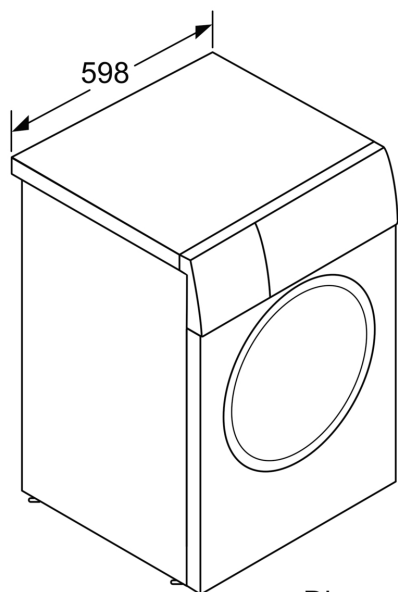

**Seria 4, Mașina de spălat rufe cu
încarcare frontală, 8 kg, 1200 rpm
WAN24266BY**

Dimensiuni în mm