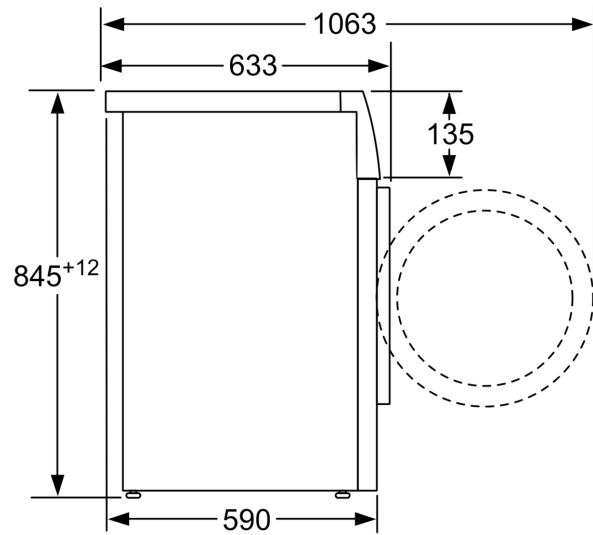

DETALII TEHNICE

- Posibilitate de încorporare sub blat, în nișă cu înălțime de 85 cm
- Dimensiuni (Î x L): 84.5 cm x 59.8 cm
- Adâncime aparat: 59.0 cm
- Adâncime aparat inclusiv usa 63.3 cm
- Adâncimea aparatului cu ușă deschisă: 106.3 cm

**Seria 4, Mașina de spălat rufe cu
încarcare frontală, 8 kg, 1200 rpm
WAN24170BY**

Dimensiuni în mm

Dimensiuni în mm